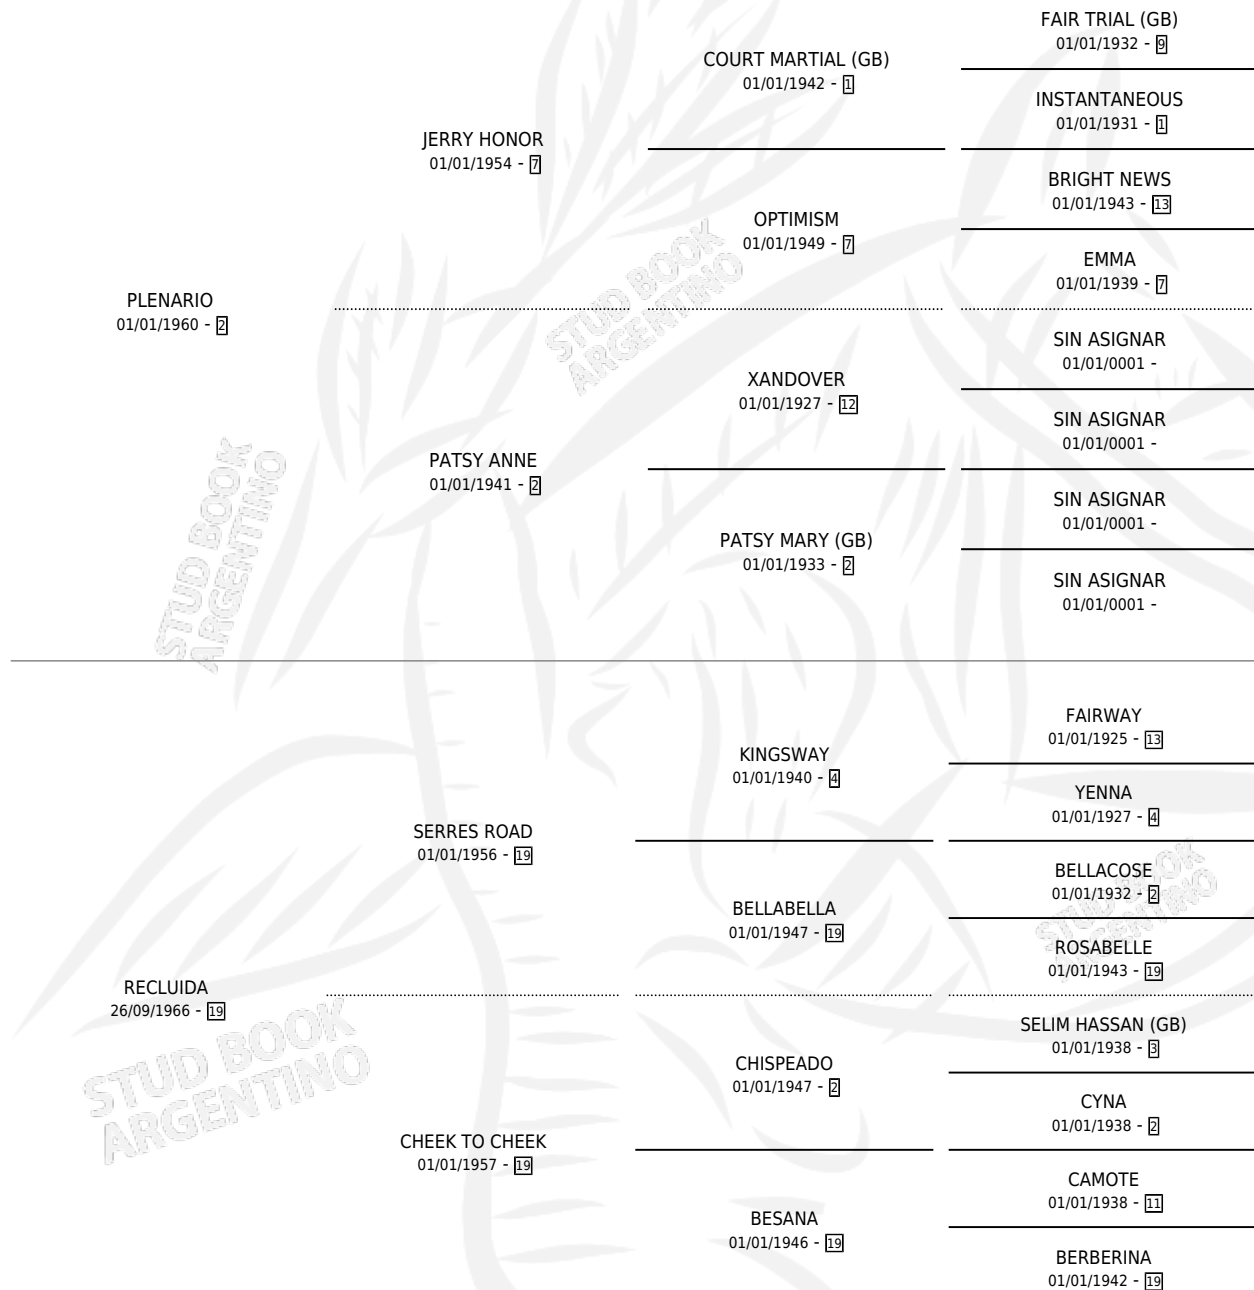

PERVERSIDAD

por **PLENARIO** y **RECLUIDA** por **SERRES ROAD**

Argentina · Hembra · Tordillo · SP · 19/09/1972
Familia 19-c · Volumen 28

ESTADO

| | |
|------------------------------|---|
| TIPIFICACIÓN SANGUÍNEA | X |
| TIPIFICACIÓN POR ADN | X |
| PASAPORTE | X |
| IDENTIFICACIÓN POR MICROCHIP | X |
| REPRODUCTOR | X |

Lugar de nacimiento: Campo particular

Criador: Sin dato

PEDIGREE

PERVERSIDAD

Datos oficiales del Stud Book Argentino

Documento generado el 04/05/2026

studbook.org.ar