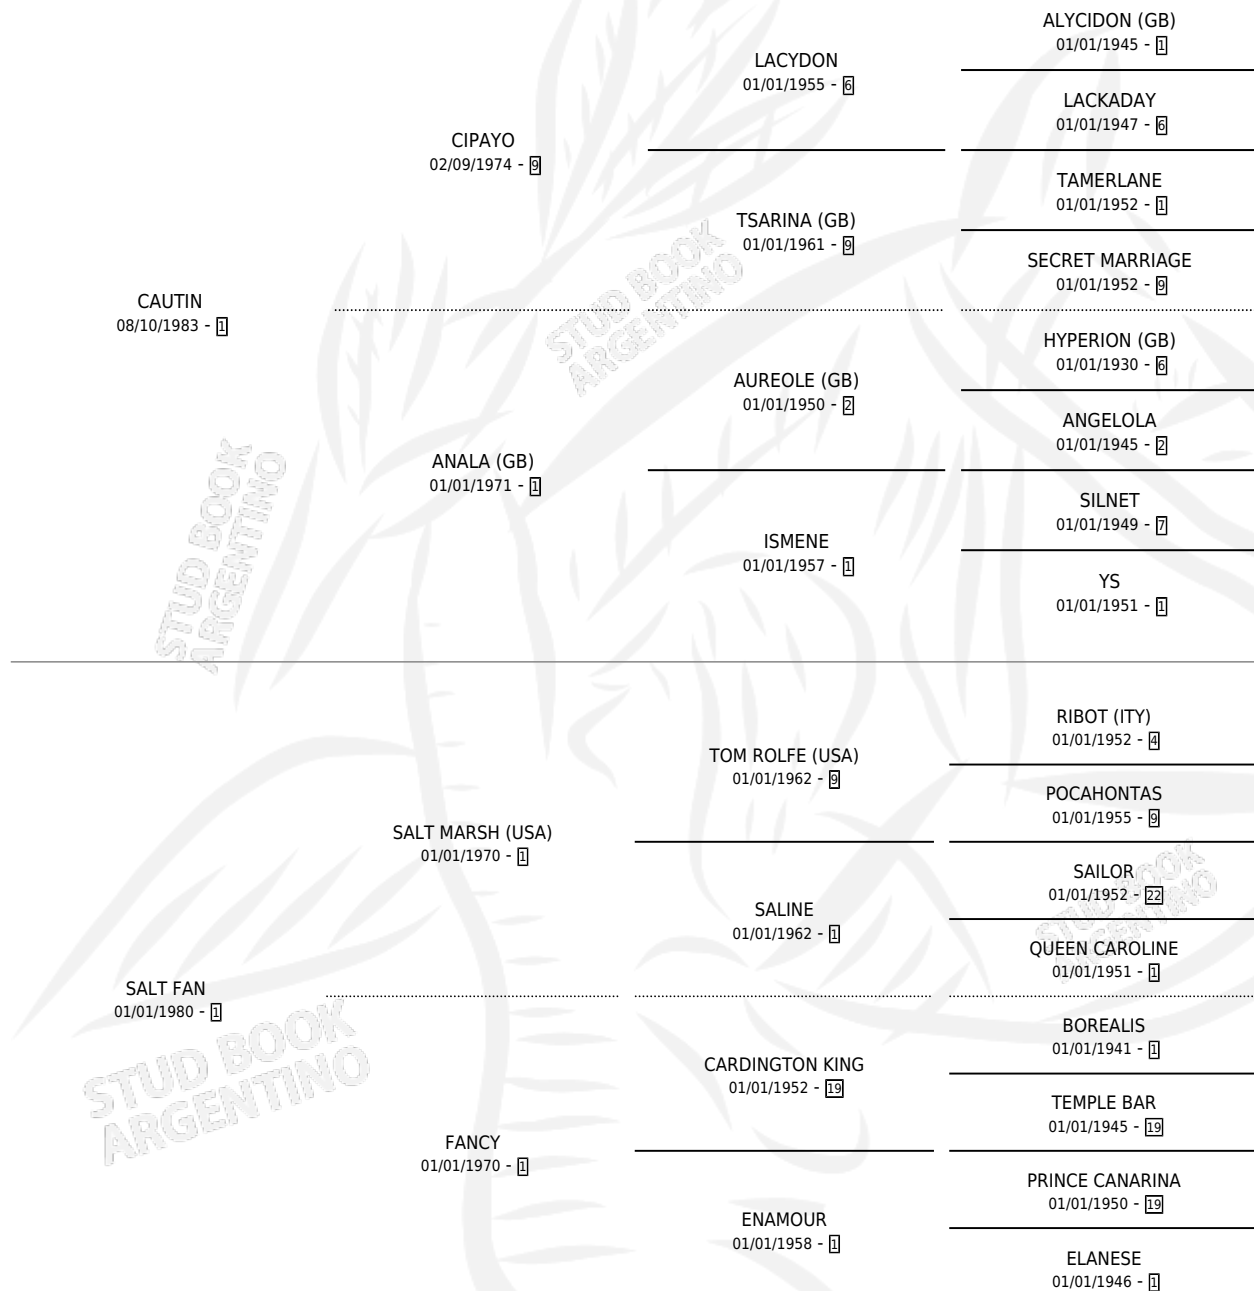

NIETAZA

por CAUTIN y SALT FAN por SALT MARSH (USA)

Argentina · Hembra · Zaino · SP · 09/10/1994
Familia 1-t · Volumen 35

ESTADO

TIPIFICACIÓN SANGUÍNEA	X
TIPIFICACIÓN POR ADN	X
PASAPORTE	X
IDENTIFICACIÓN POR MICROCHIP	X
REPRODUCTOR	✓

Lugar de nacimiento: San Lorenzo de Areco

Criador: Sin dato

PEDIGREE

CAMPAÑA

Solo carreras oficiales de Argentina

POR EDAD

EDAD	CC	1°	2°	3°	4°	5°	NP	CLC	CLG	CLCG1	CLGG1	IMPORTE	GANANCIA / CC
4 AÑOS	2	0	0	0	0	1	1	0	0	0	0	\$0	\$0
6 AÑOS	1	0	0	0	0	0	1	0	0	0	0	\$0	\$0
TOTALES	3	0	0	0	0	1	2	0	0	0	0	\$0	\$0
%		0.0%	0.0%	0.0%	0.0%	33.3%	66.7%	0.0%	0.0%	0.0%	0.0%		