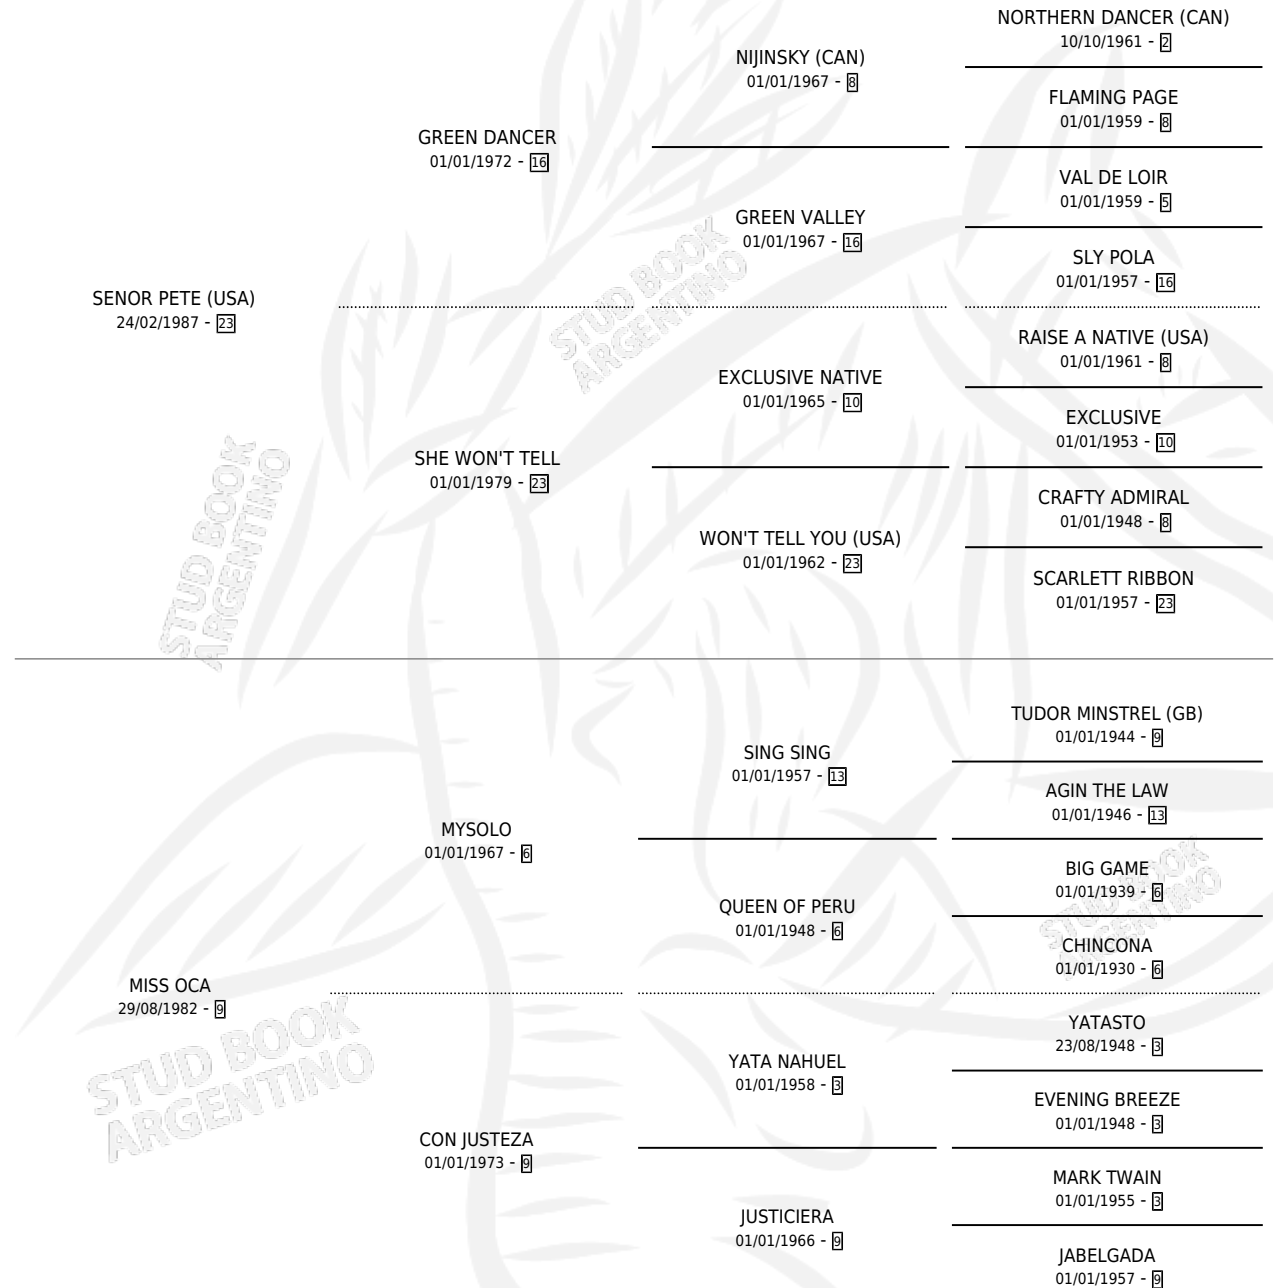

GINETTE OCA

por SENOR PETE (USA) y MISS OCA por MYSOLO

Argentina · Hembra · Alazan · SP · 23/10/1994
Familia 9 · Volumen 35

ESTADO

TIPIFICACIÓN SANGUÍNEA	✓
TIPIFICACIÓN POR ADN	✓
PASAPORTE	X
IDENTIFICACIÓN POR MICROCHIP	X
REPRODUCTOR	✓

Lugar de nacimiento: Abolengo

Criador: Ocaragua

~

HIJOS

	MACHOS	HEMBRAS
5 NACIERON	1	4
3 CORRIERON	0	3
2 GANARON	0	2
0 GANADORES CL	0 GANADORES GR	0 GANADORES G1

PEDIGREE

CAMPAÑA

Solo carreras oficiales de Argentina