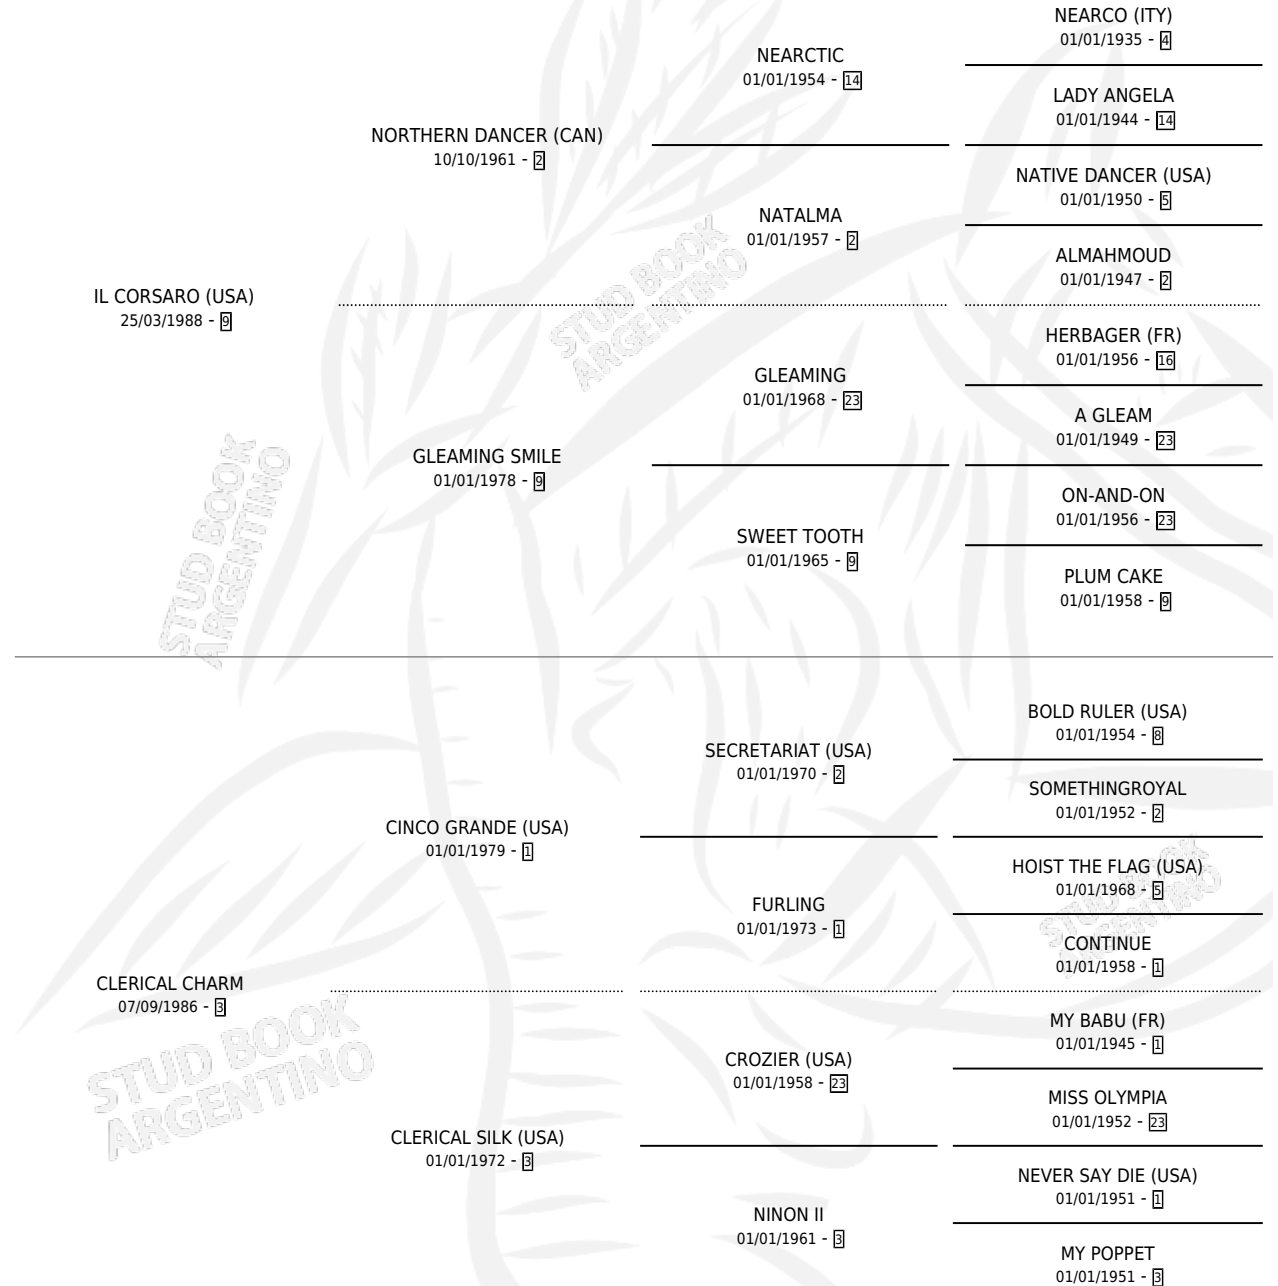

CLARON

por **IL CORSARO (USA)** y **CLERICAL CHARM** por **CINCO GRANDE (USA)**

Argentina · Macho · Zaino · SP · 05/10/1994
Familia 3-f · Volumen 35

ESTADO

TIPIFICACIÓN SANGUÍNEA	X
TIPIFICACIÓN POR ADN	X
PASAPORTE	X
IDENTIFICACIÓN POR MICROCHIP	X
REPRODUCTOR	X

Lugar de nacimiento: El Tala

Criador: Sin dato

PEDIGREE