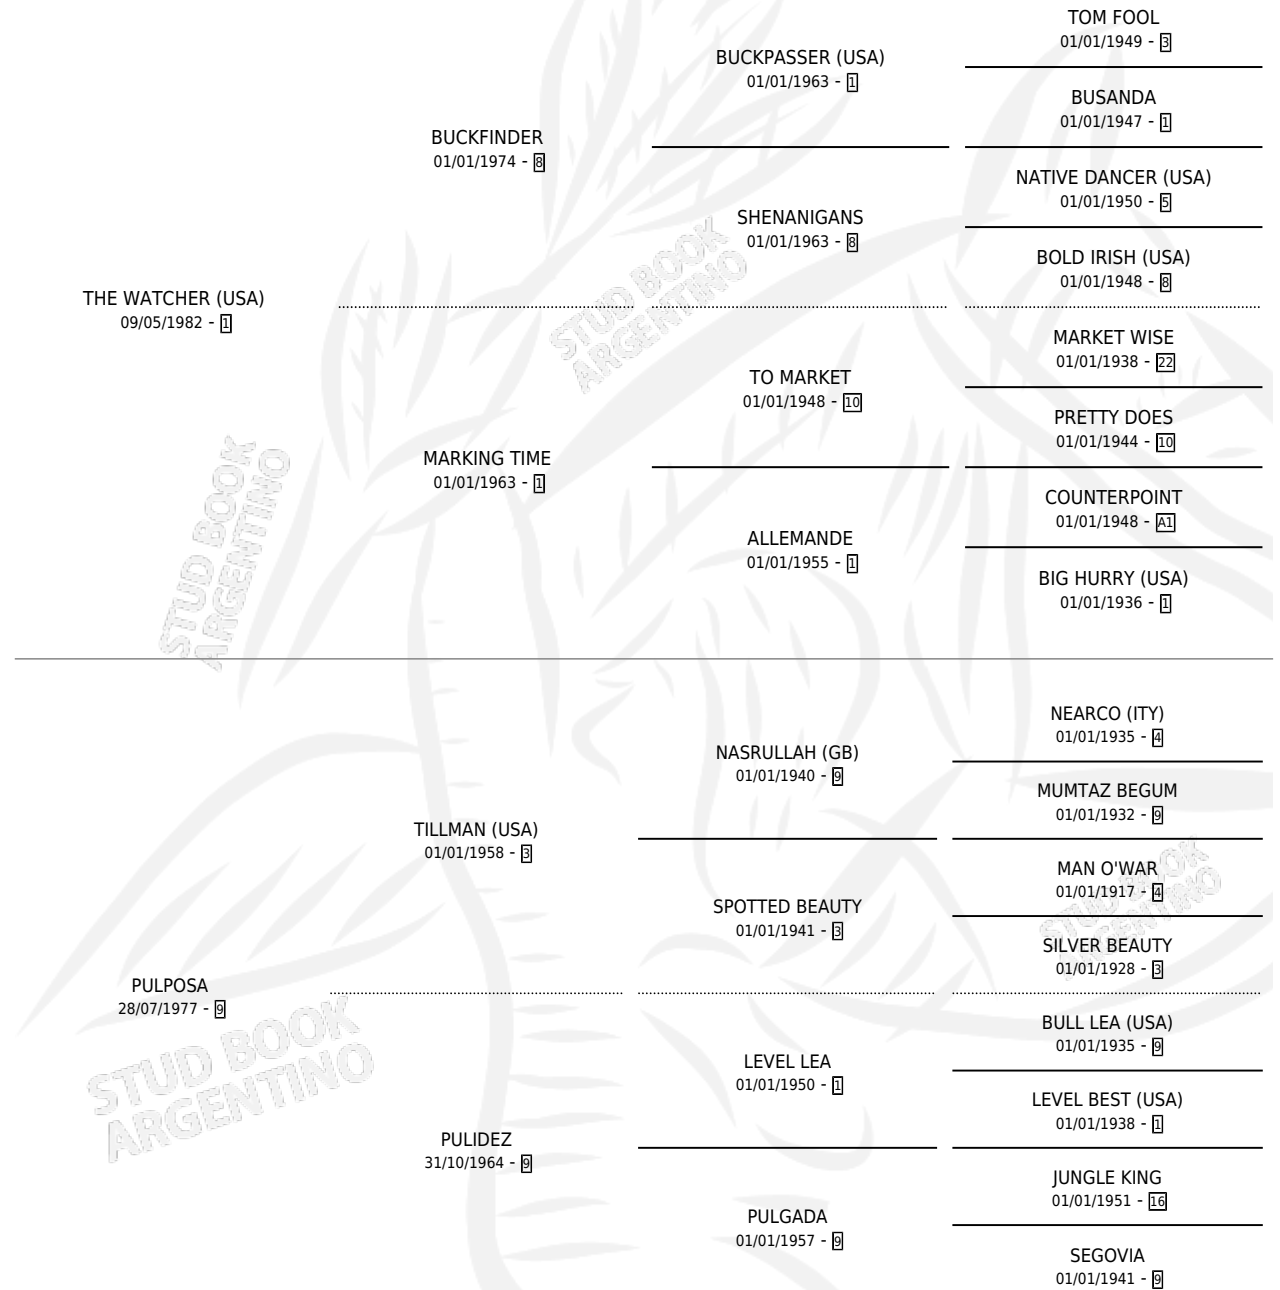

PULPIRO

por THE WATCHER (USA) y PULPOSA por TILLMAN (USA)

Argentina · Macho · Alazan Tostado · SP · 18/10/1994
Familia 9-g · Volumen 35

ESTADO

TIPIFICACIÓN SANGUÍNEA	✓
TIPIFICACIÓN POR ADN	X
PASAPORTE	X
IDENTIFICACIÓN POR MICROCHIP	X
REPRODUCTOR	X

Lugar de nacimiento: La Quebrada

Criador: Sin dato

PEDIGREE

EXPORTACIÓN / IMPORTACIÓN

FECHA	MOVIMIENTO	PAÍS
30/01/1997	EXPORTADO	PARAGUAY

PULPIRO

Datos oficiales del Stud Book Argentino

Documento generado el 25/04/2026