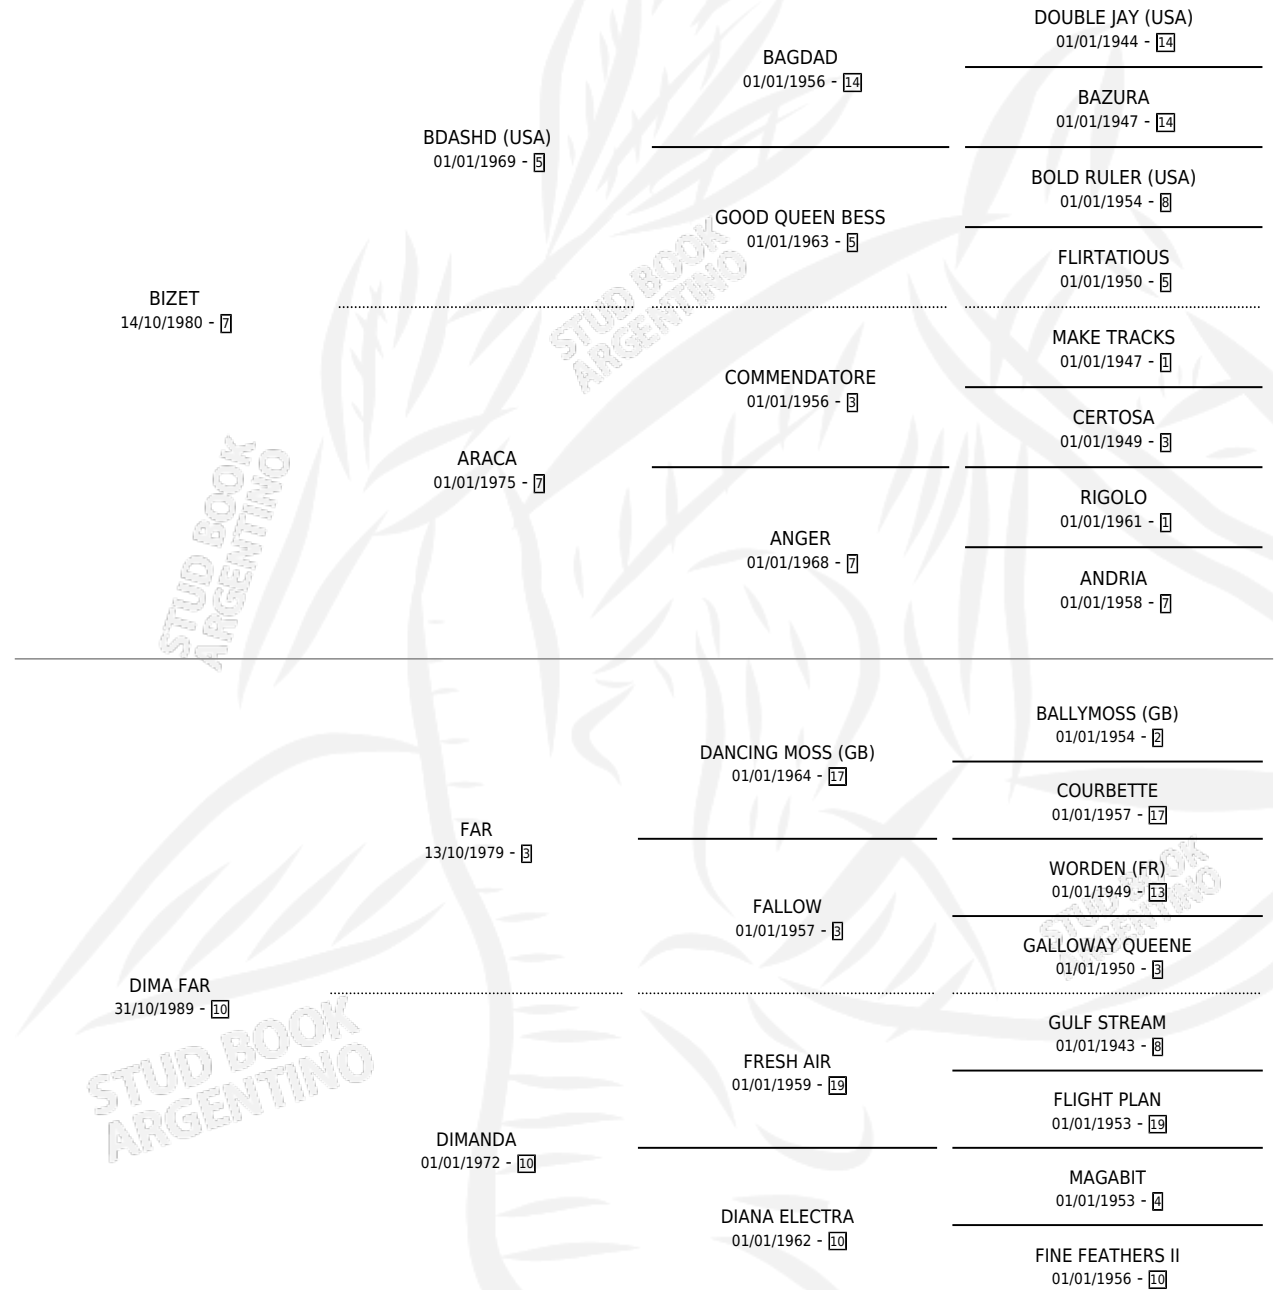

FARBIZ

por BIZET y DIMA FAR por FAR

Argentina · Hembra · Tordillo · SP · 09/09/1994
Familia 10-b · Volumen 35

ESTADO

TIPIFICACIÓN SANGUÍNEA	X
TIPIFICACIÓN POR ADN	X
PASAPORTE	X
IDENTIFICACIÓN POR MICROCHIP	X
REPRODUCTOR	✓

Lugar de nacimiento: Maria Grande

Criador: Sin dato

PEDIGREE

S

mientos **0** / Efectividad **0.00%**

PADRILLO	PRODUCTO	CRIADOR	1ER SERVICIO	ÚLTIMO SERVICIO
SUPER MARIO (USA)	∅		17/11/1999	17/11/1999

FARBIZ

Datos oficiales del Stud Book Argentino