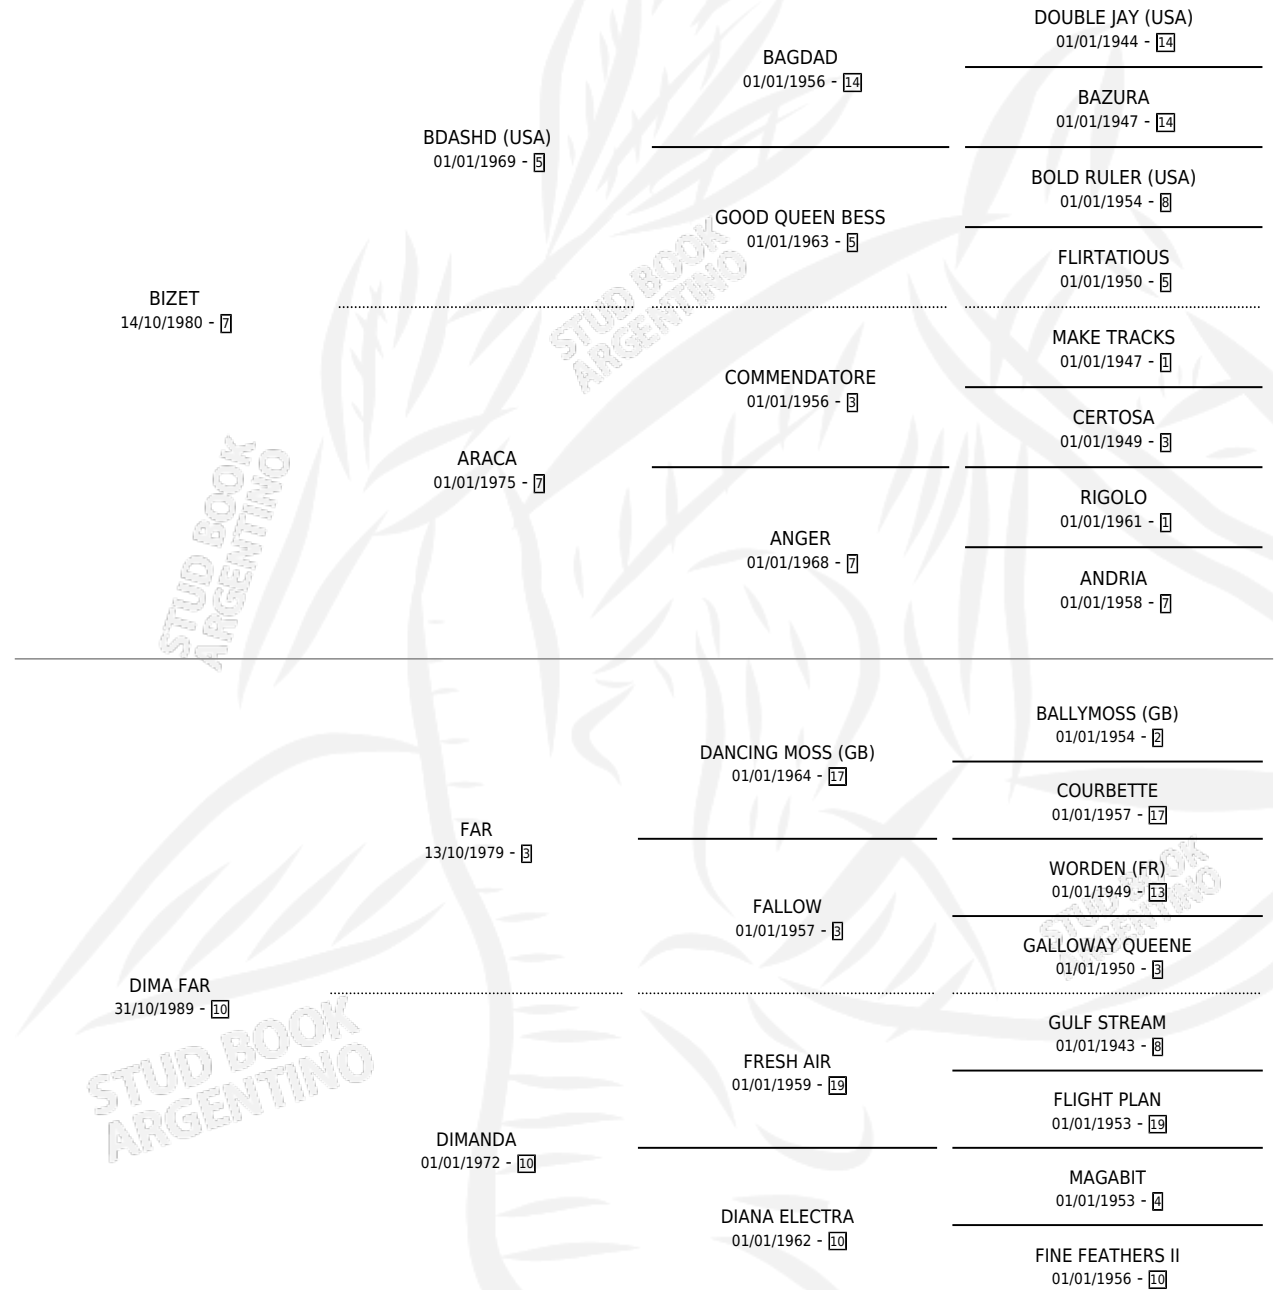

FARBIZ

por BIZET y DIMA FAR por FAR

Argentina · Hembra · Tordillo · SP · 09/09/1994
Familia 10-b · Volumen 35

ESTADO

TIPIFICACIÓN SANGUÍNEA	X
TIPIFICACIÓN POR ADN	X
PASAPORTE	X
IDENTIFICACIÓN POR MICROCHIP	X
REPRODUCTOR	✓

Lugar de nacimiento: Maria Grande

Criador: Sin dato

PEDIGREE

S

mientos 0 / Efectividad 0.00%

PADRILLO	PRODUCTO	CRIADOR	1ER SERVICIO	ÚLTIMO SERVICIO
SUPER MARIO (USA)	∅		17/11/1999	17/11/1999

FARBIZ

Datos oficiales del Stud Book Argentino