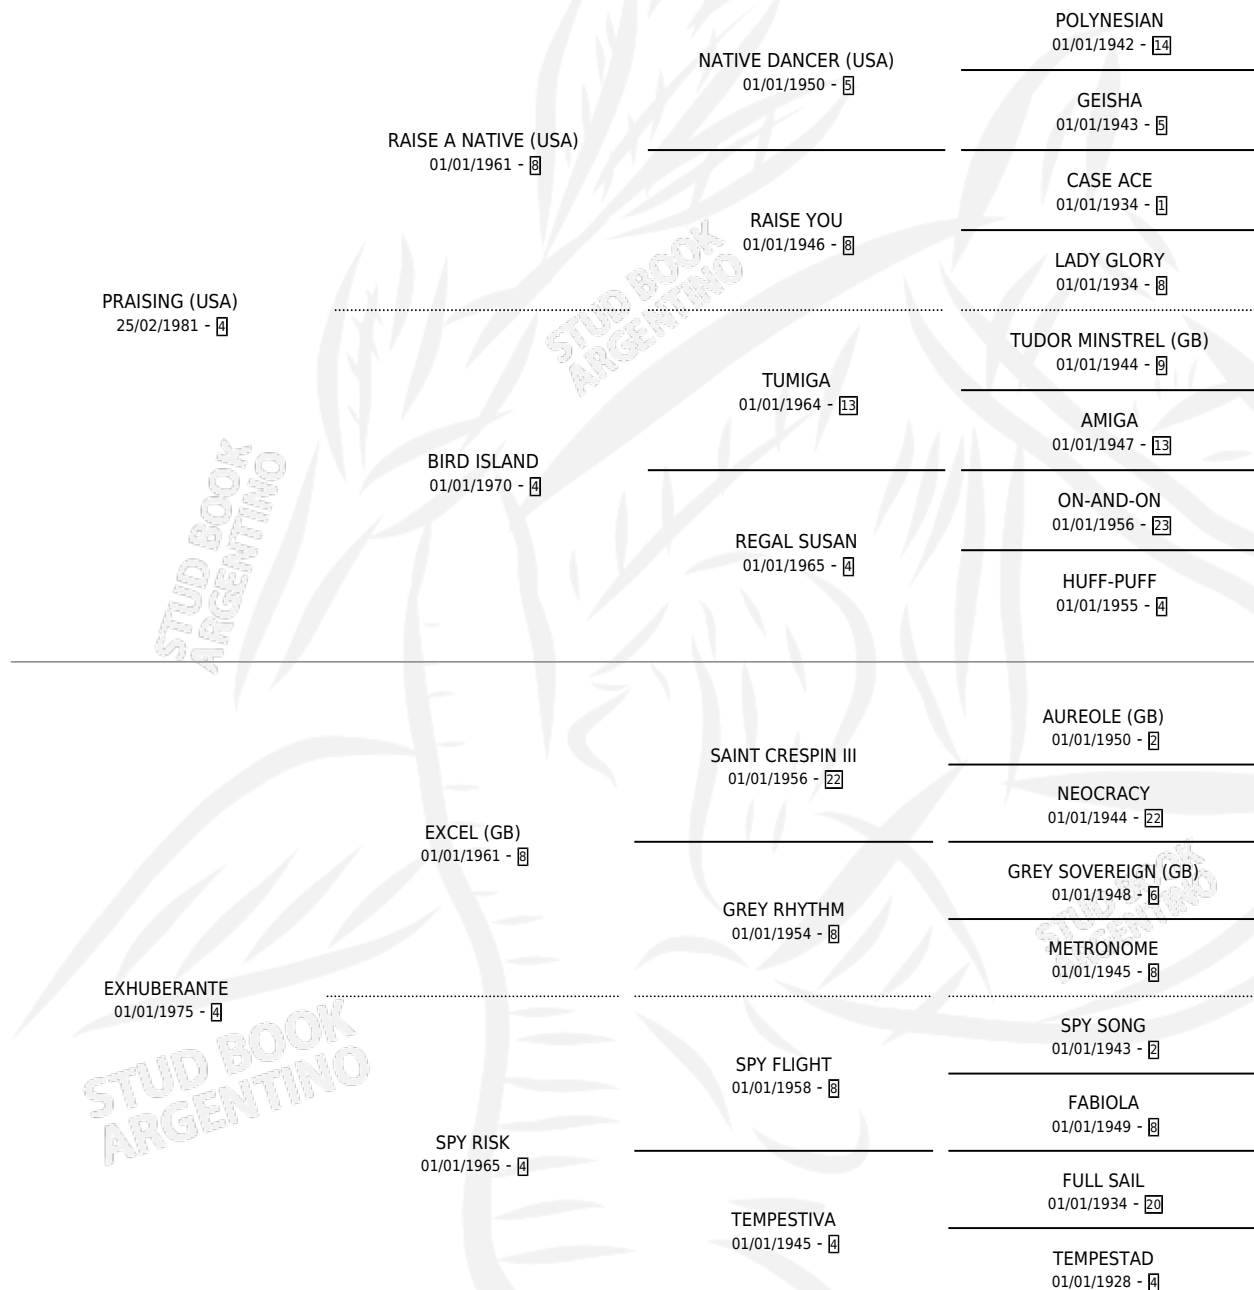

Lugar de nacimiento: El Tala

Criador: El Tala

~

HIJOS

	MACHOS	HEMBRAS
11 NACIERON	4	7
6 CORRIERON	3	3
4 GANARON	2	2
0 GANADORES CL	0 GANADORES GR	0 GANADORES G1

PEDIGREE

CAMPAÑA

Solo carreras oficiales de Argentina