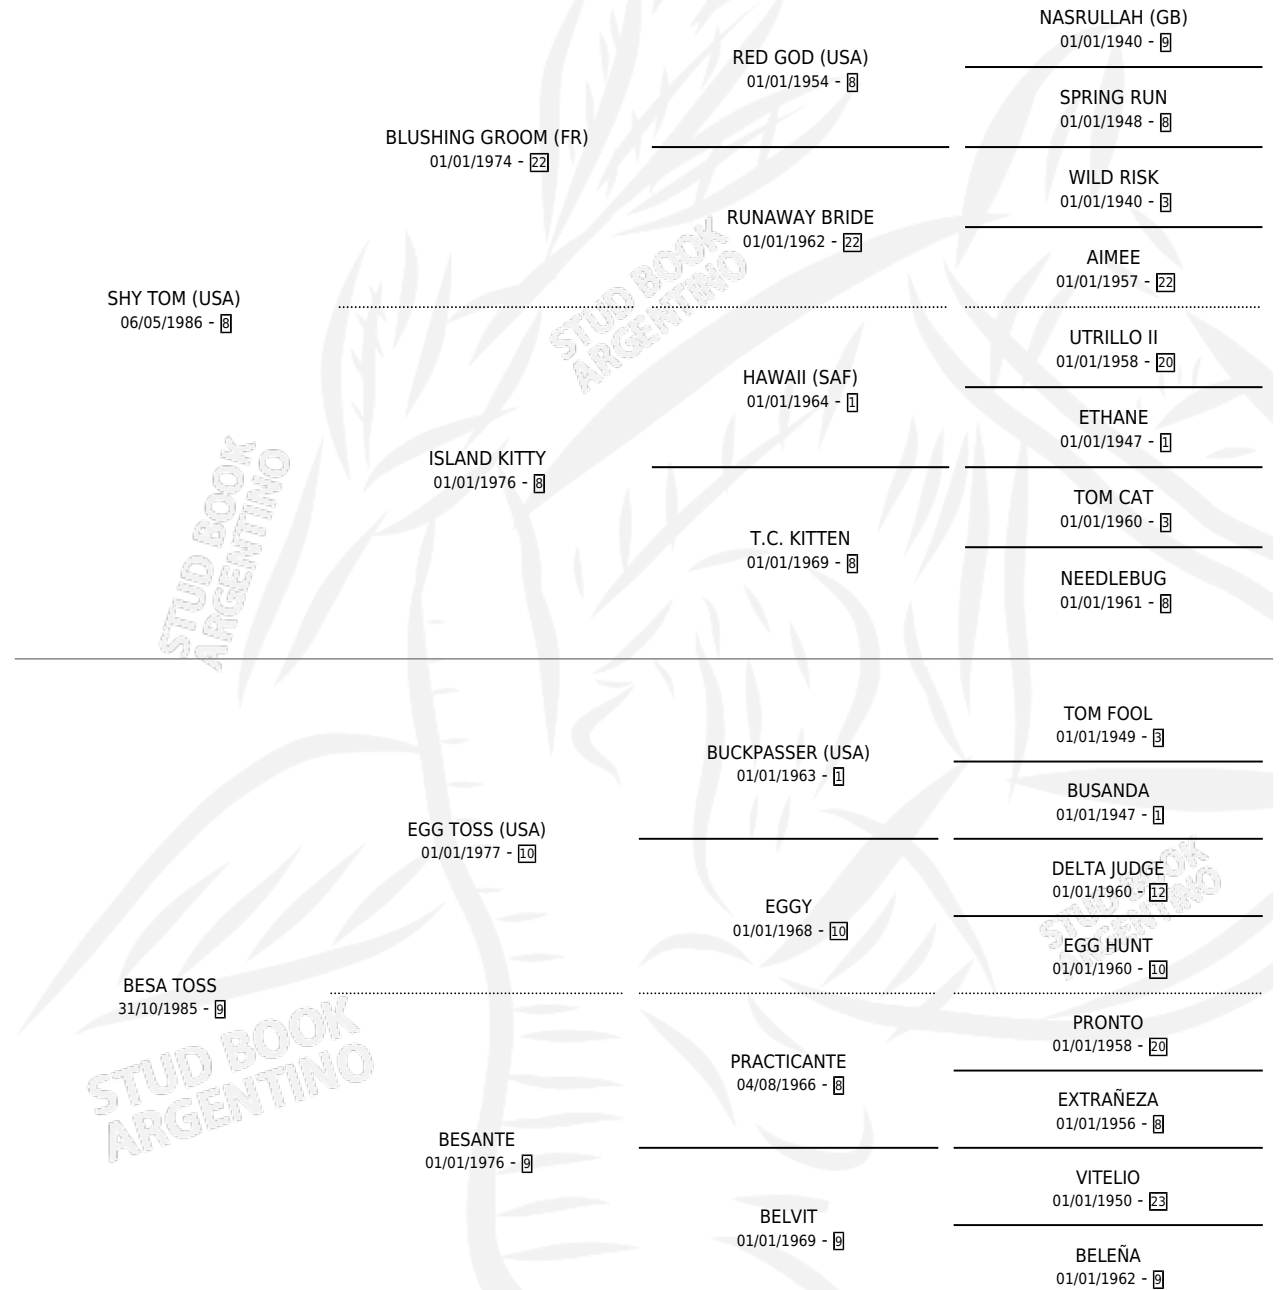

SHY BESADA

por SHY TOM (USA) y BESA TOSS por EGG TOSS (USA)

Argentina · Hembra · Alazan · SP · 08/10/1994
Familia 9-g · Volumen 35

ESTADO

TIPIFICACIÓN SANGUÍNEA	✓
TIPIFICACIÓN POR ADN	✓
PASAPORTE	X
IDENTIFICACIÓN POR MICROCHIP	X
REPRODUCTOR	✓

Lugar de nacimiento: La Biznaga

Criador: La Biznaga

~

HIJOS

	MACHOS	HEMBRAS
10 NACIERON	5	5
10 CORRIERON	5	5
8 GANARON	4	4

2	1	1
GANADORES CL	GANADORES GR	GANADORES G1

PEDIGREE