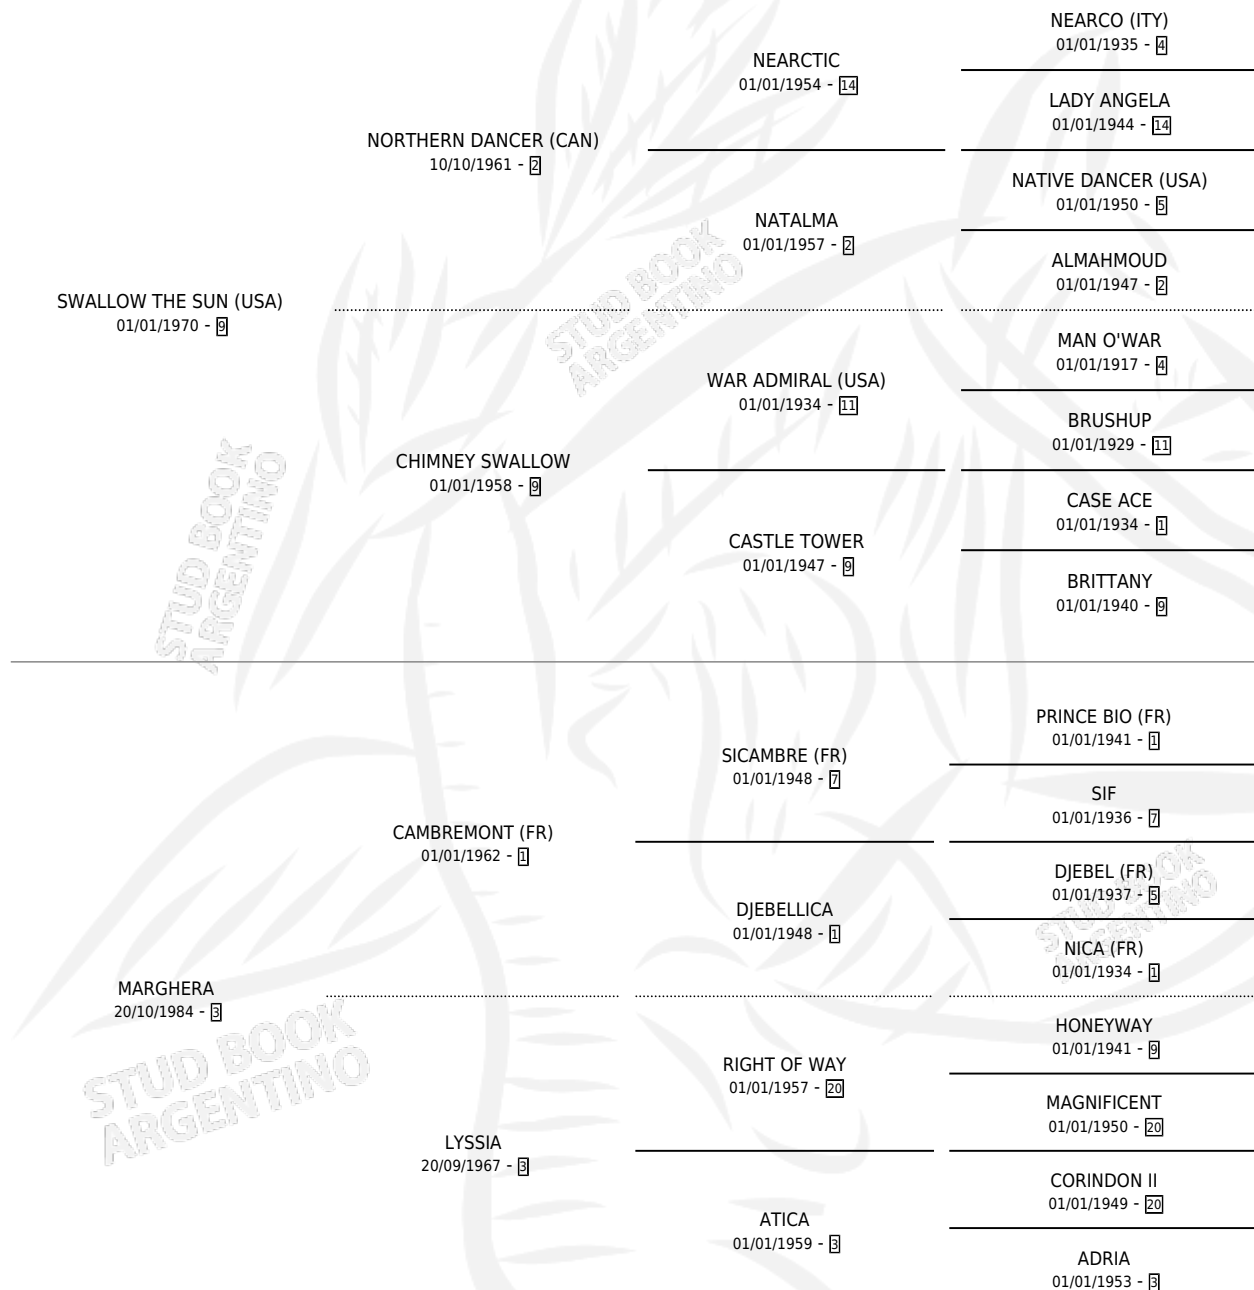

MAREAS

por **SWALLOW THE SUN (USA)** y **MARGHERA** por **CAMBREMONT (FR)**

Argentina · Hembra · Zaino · SP · 29/09/1994
Familia 3-b · Volumen 35

ESTADO

TIPIFICACIÓN SANGUÍNEA	✓
TIPIFICACIÓN POR ADN	✓
PASAPORTE	X
IDENTIFICACIÓN POR MICROCHIP	X
REPRODUCTOR	✓

Lugar de nacimiento: Alentue
Criador: Alentue

~

HIJOS

	MACHOS	HEMBRAS
6 NACIERON	4	2
SIN ACTUACIONES		

PEDIGREE

S

cumentos 6 / Efectividad 50.00%

PADRILLO	PRODUCTO	CRIADOR	1ER SERVICIO	ÚLTIMO SERVICIO
DON LADINO	∅		06/10/2010	12/10/2010
DON LADINO	∅		04/12/2009	09/12/2009
Datos oficiales del Stud Book Argentino				
ORIENTADO TOM	MARIANO JORGE TOM (M Z, 10/11/2008) •MURIÓ EL 11/06/2011•	ALENTUE	12/11/2007	16/11/2007
ORIENTADO TOM	MARIANO ORIENTADO (M Z, 07/10/2007) •MURIÓ EL 01/09/2009•	ALENTUE	20/10/2006	23/10/2006
ORIENTADO TOM	∅		22/11/2005	23/11/2005
ORIENTADO TOM	∅		08/08/2004	27/09/2004
ALI BEY	LA OCEANOGRAFA (H ZN, 06/10/2003) •MURIÓ EL 19/09/2005•	ALENTUE	22/10/2002	22/10/2002
ALI BEY	MAREA BEY (H ZC, 17/09/2002) •MURIÓ EL 10/06/2004•	ALENTUE	23/09/2001	20/10/2001
ALI BEY	∅		06/10/2000	06/10/2000
CHEVILLARD	MAREADITO (M ZD, 18/09/2000) •MURIÓ EL 10/08/2001•	ALENTUE	01/10/1999	01/10/1999
RONALCO (IRE)	MARMOL (M Z, 20/09/1999) •MURIÓ EL 31/05/2000•	ALENTUE	09/10/1998	15/10/1998
SIN ASIGNAR	∅			