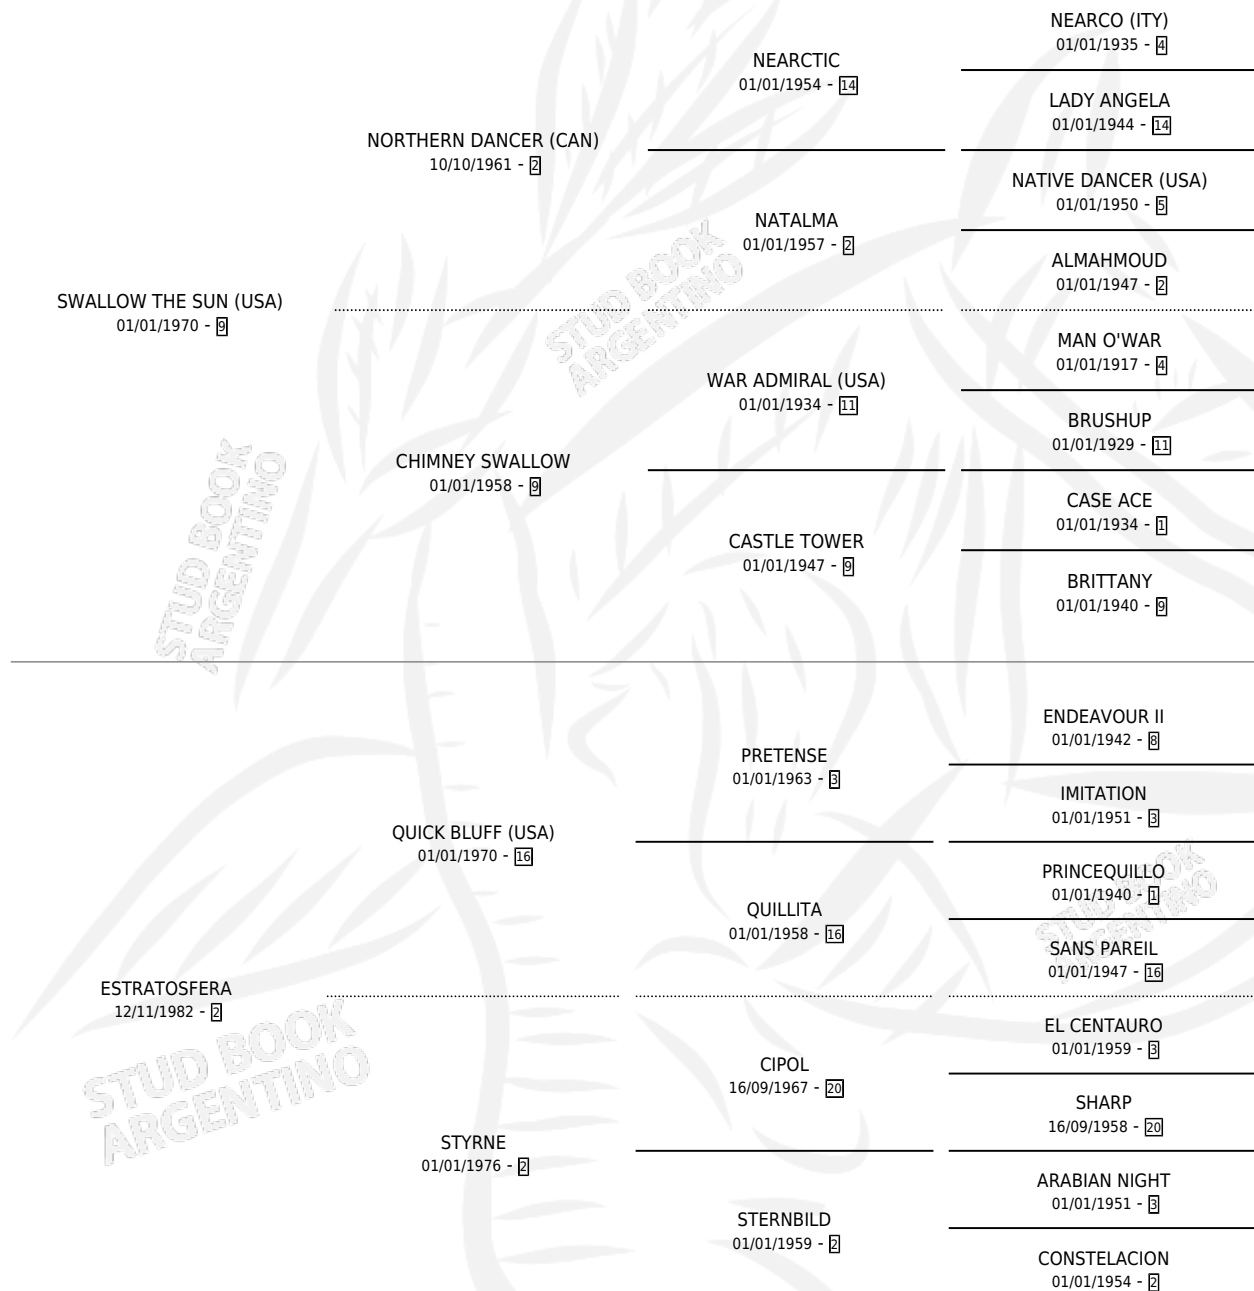

ESTRATOSFERICO

por SWALLOW THE SUN (USA) y ESTRATOSFERA por QUICK BLUFF (USA)

Argentina · Macho · Zaino Colorado · SP · 02/10/1994
Familia 2-f · Volumen 35

ESTADO

TIPIFICACIÓN SANGUÍNEA	X
TIPIFICACIÓN POR ADN	X
PASAPORTE	X
IDENTIFICACIÓN POR MICROCHIP	X
REPRODUCTOR	X

Lugar de nacimiento: Alentue

Criador: Alentue

PEDIGREE

ESTRATOSFERICO

Datos oficiales del Stud Book Argentino

Documento generado el 04/05/2026

studbook.org.ar