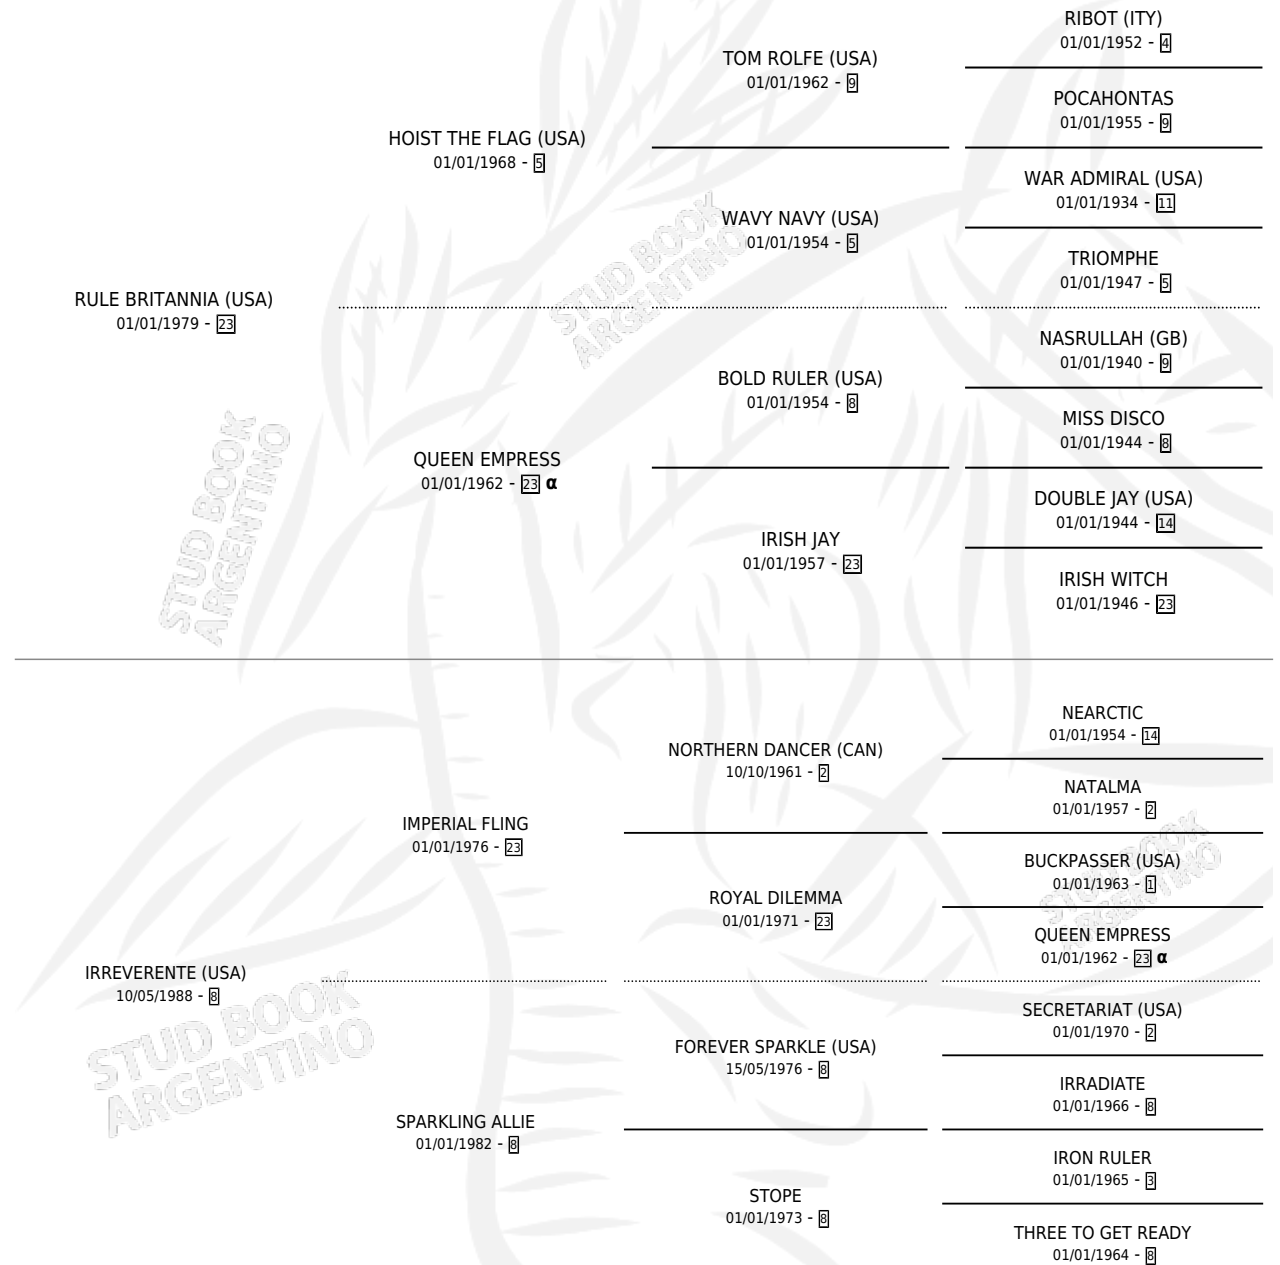

IRREPROCHABLE

por **RULE BRITANNIA (USA)** y **IRREVERENTE (USA)** por **IMPERIAL FLING**

Argentina · Hembra · Zaino · SP · 05/11/1994
Familia 8-f · Volumen 35

ESTADO

TIPIFICACIÓN SANGUÍNEA	✓
TIPIFICACIÓN POR ADN	X
PASAPORTE	X
IDENTIFICACIÓN POR MICROCHIP	X
REPRODUCTOR	✓

Lugar de nacimiento: Rancho Lujan
Criador: Rancho Lujan

~

HIJOS

	MACHOS	HEMBRAS
2 NACIERON	0	2
SIN ACTUACIONES		

PEDIGREE

INBREEDING : α