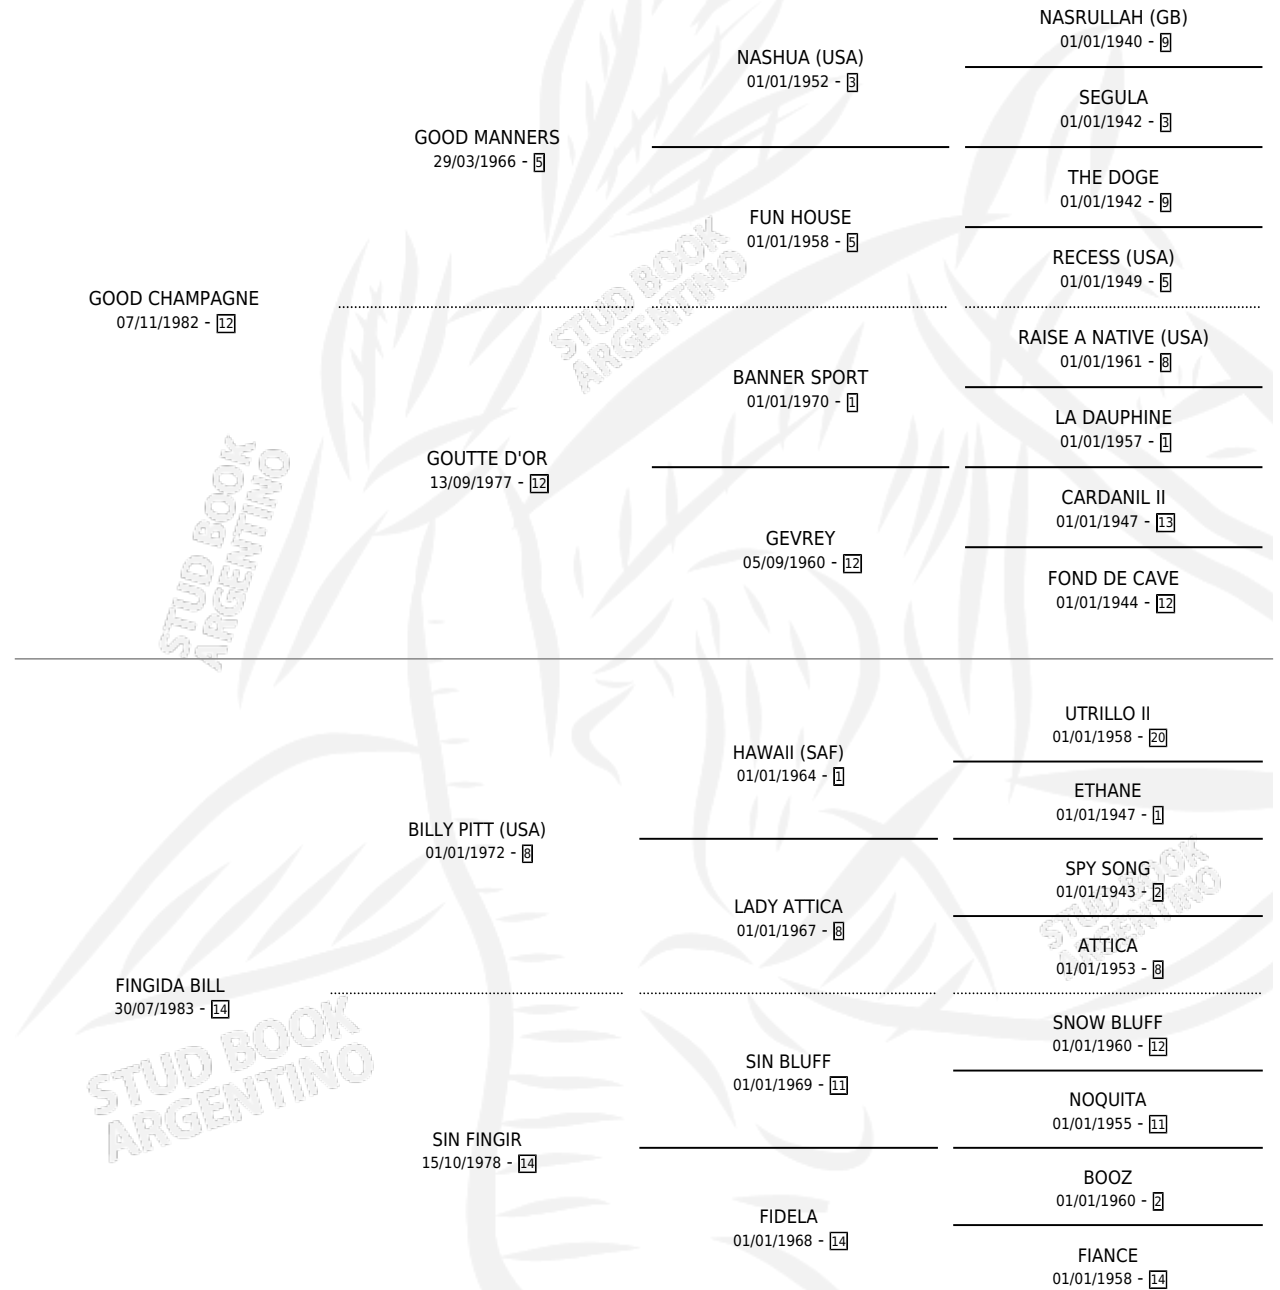

GOOD FINGER

por GOOD CHAMPAGNE y FINGIDA BILL por BILLY PITT (USA)

Argentina · Macho · Alazan · SP · 20/10/1994
Familia 14-f · Volumen 35

ESTADO

TIPIFICACIÓN SANGUÍNEA	X
TIPIFICACIÓN POR ADN	X
PASAPORTE	X
IDENTIFICACIÓN POR MICROCHIP	X
REPRODUCTOR	X

Lugar de nacimiento: Los Prados

Criador: Sin dato

PEDIGREE