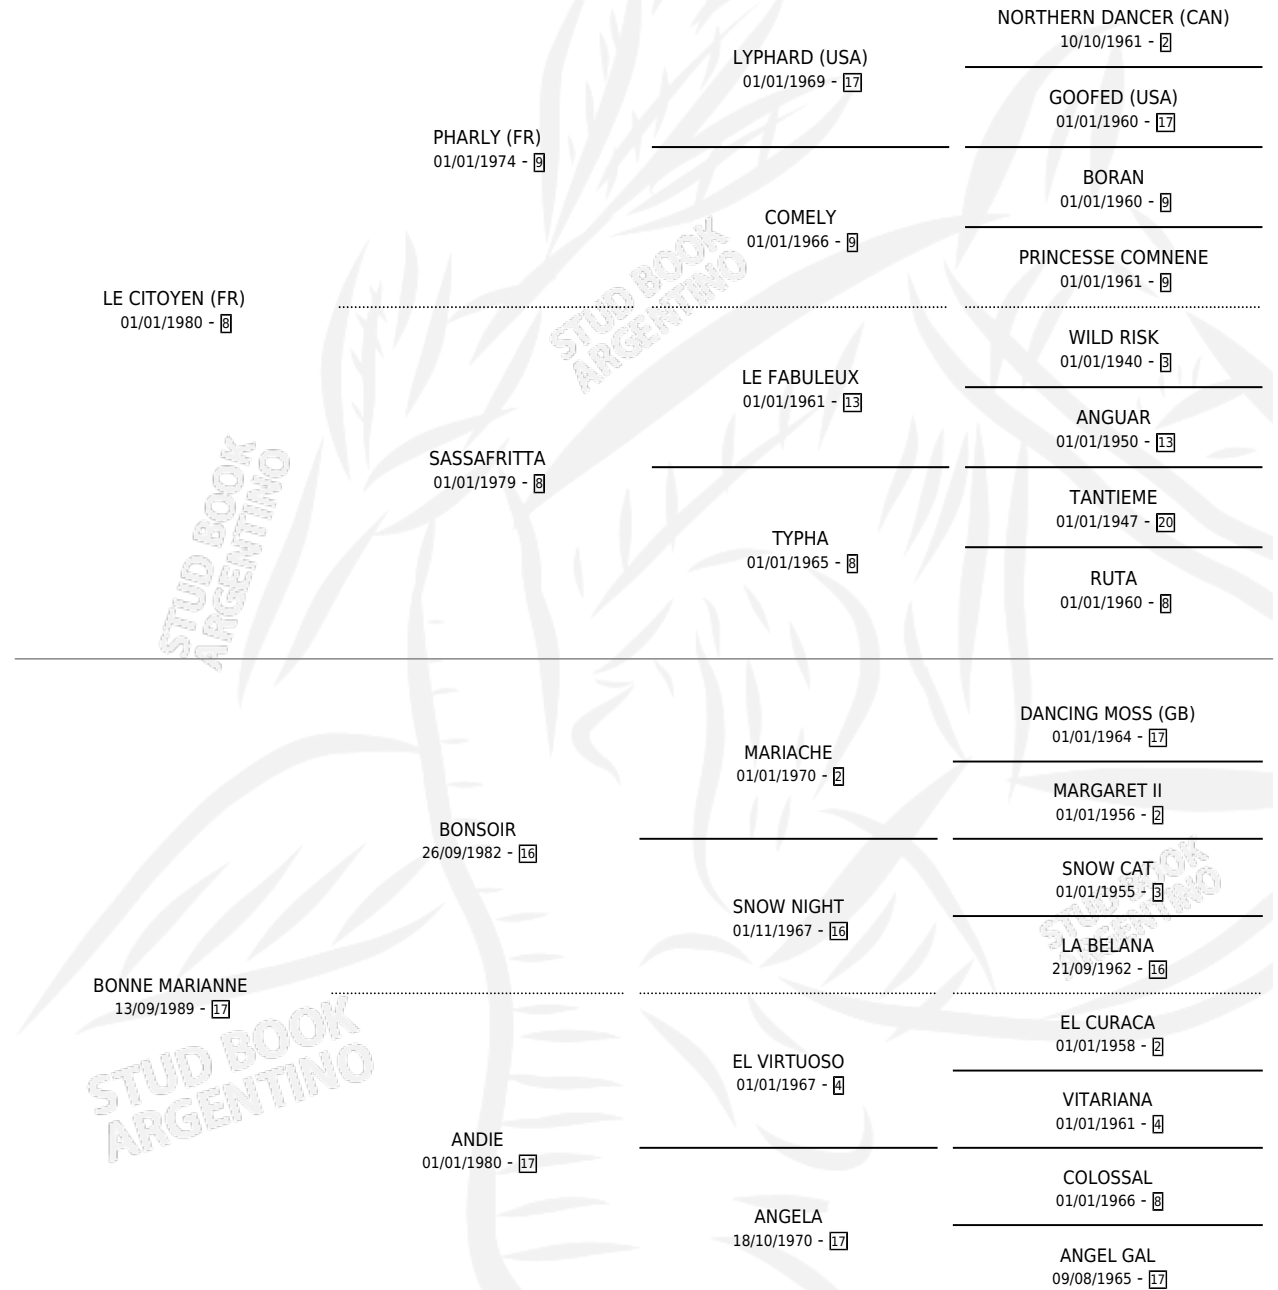

LE MARECHAL

por LE CITOYEN (FR) y BONNE MARIANNE por BONSOIR

Argentina · Macho · Alazan Tostado · SP · 11/10/1994
Familia 17-c · Volumen 35

ESTADO

TIPIFICACIÓN SANGUÍNEA	X
TIPIFICACIÓN POR ADN	X
PASAPORTE	X
IDENTIFICACIÓN POR MICROCHIP	X
REPRODUCTOR	X

Lugar de nacimiento: Los Prados

Criador: Sin dato

PEDIGREE

CAMPAÑA

Solo carreras oficiales de Argentina

POR EDAD

EDAD	CC	1°	2°	3°	4°	5°	NP	CLC	CLG	CLCG1	CLGG1	IMPORTE	GANANCIA / CC
5 AÑOS	8	0	0	0	0	1	7	0	0	0	0	\$0	\$0
6 AÑOS	2	0	0	0	0	0	2	0	0	0	0	\$0	\$0
TOTALES	10	0	0	0	0	1	9	0	0	0	0	\$0	\$0
%		0.0%	0.0%	0.0%	0.0%	10.0%	90.0%	0.0%	0.0%	0.0%	0.0%		