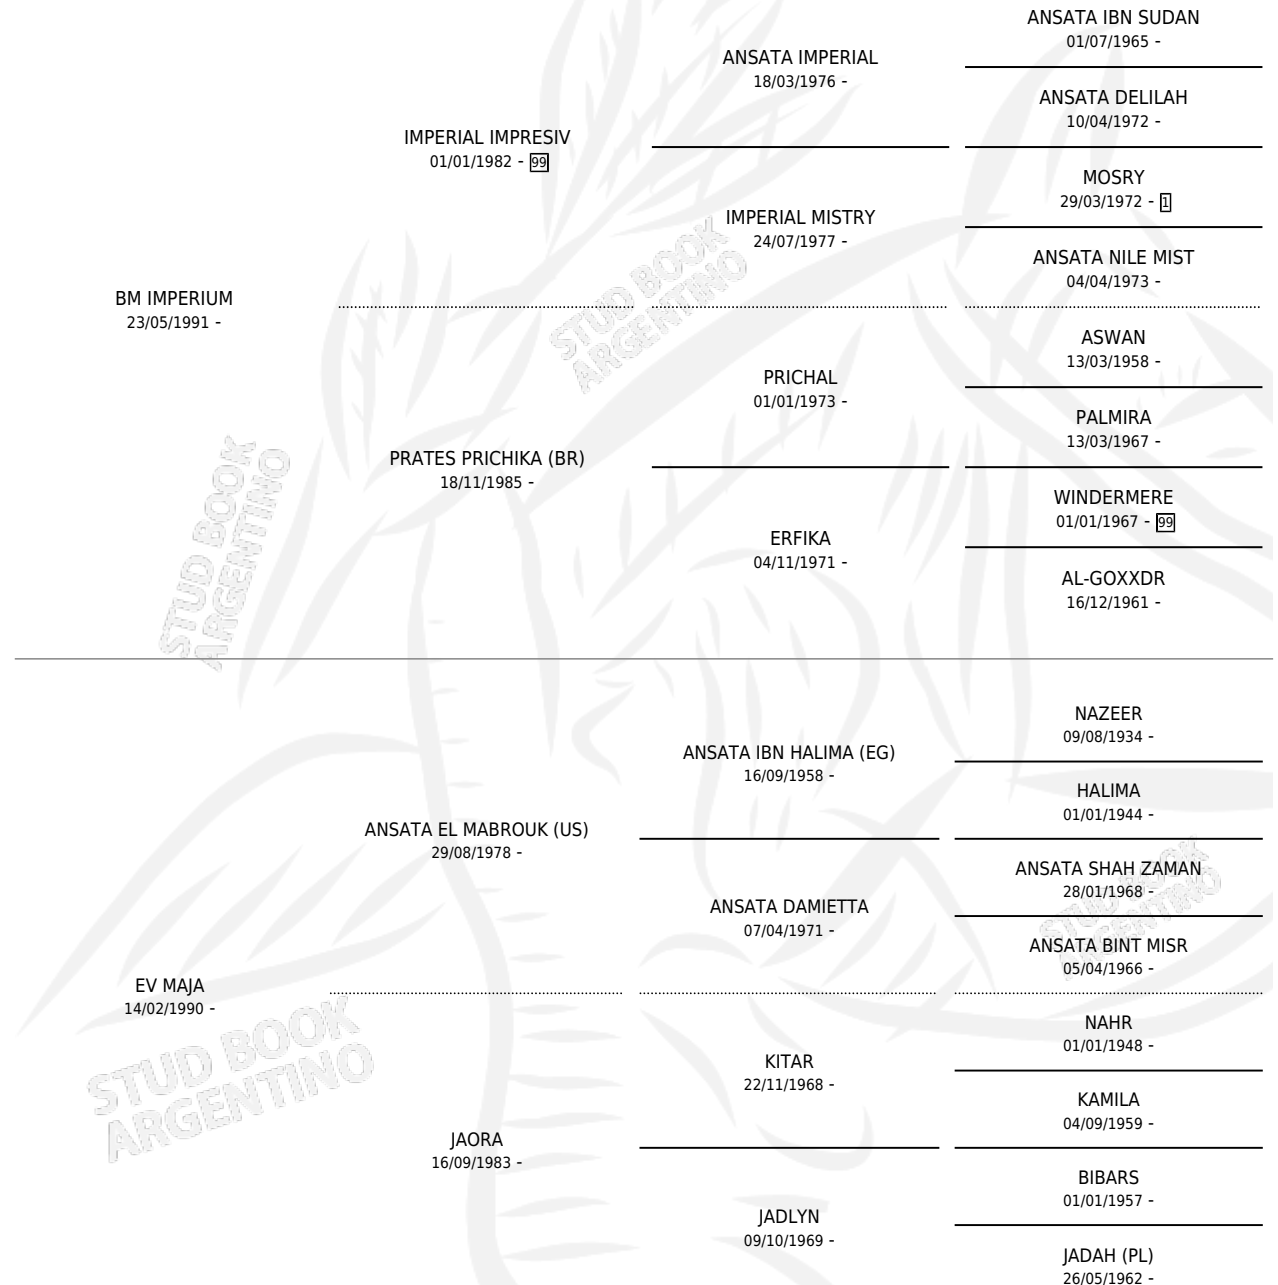

LV IMMAJA

por **BM IMPERIUM** y **EV MAJA** por **ANSATA EL MABROUK (US)**

Argentina · Hembra · Alazan · AP · 02/10/1994
Familia · Volumen 35

ESTADO

TIPIFICACIÓN SANGUÍNEA	✓
TIPIFICACIÓN POR ADN	✓
PASAPORTE	X
IDENTIFICACIÓN POR MICROCHIP	X
REPRODUCTOR	✓

Lugar de nacimiento: Campo particular
Criador: Sin dato

~

HIJOS

	MACHOS	HEMBRAS
4 NACIERON	2	2
SIN ACTUACIONES		

PEDIGREE

S

mientos 4 / Efectividad 100%

PADRILLO	PRODUCTO	CRIADOR	1ER SERVICIO	ÚLTIMO SERVICIO
LV SHACIR	LV ABBAS GHAZI (M A, 20/09/2007)	SIN DATO	08/09/2006	25/09/2006
LV VICTOR	LV DALAL (H A, 18/09/2005)	SIN DATO	23/09/2004	27/09/2004
BM PADRON BAY	LV CASKARI NURUR (H ZC, 22/08/2000)	SIN DATO	04/09/1999	08/09/1999
ORG FUAD (BR)	LV MAREEKH (M Z, 22/10/1998)	SIN DATO	10/11/1997	12/11/1997