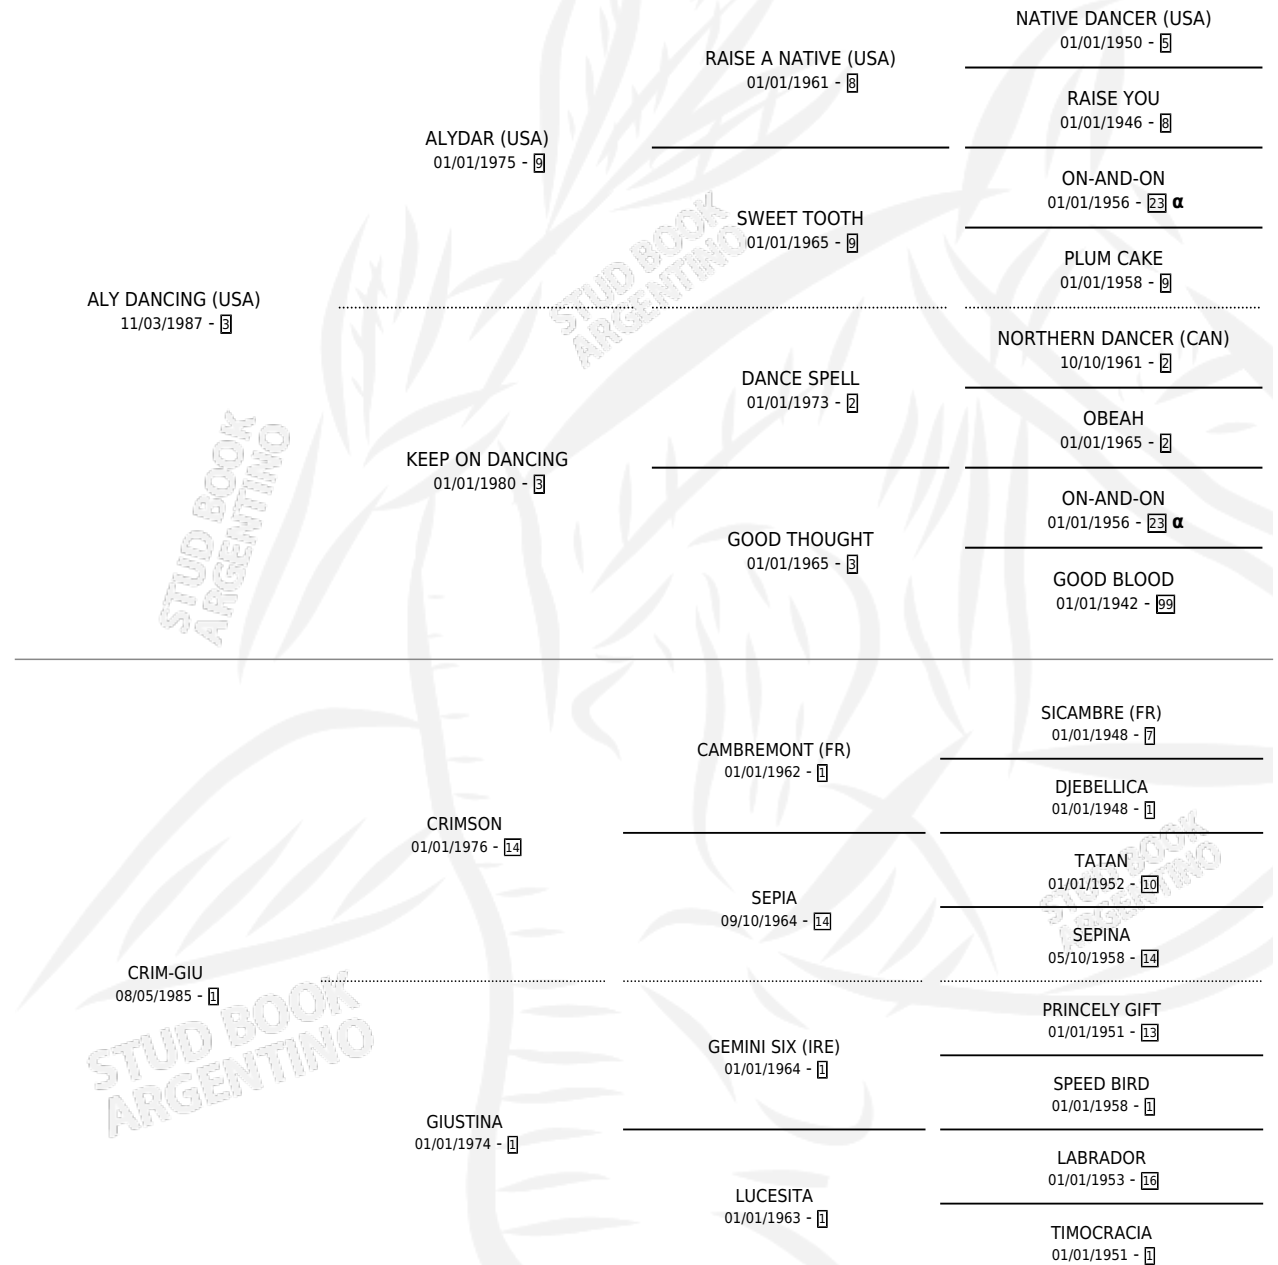

ABBY

por **ALY DANCING (USA)** y **CRIM-GIU** por **CRIMSON**

Argentina · Hembra · Zaino · SP · 19/10/1994
Familia 1-e · Volumen 35

ESTADO

TIPIFICACIÓN SANGUÍNEA	X
TIPIFICACIÓN POR ADN	X
PASAPORTE	X
IDENTIFICACIÓN POR MICROCHIP	X
REPRODUCTOR	X

Lugar de nacimiento: Catorce de Noviembre

Criador: Sin dato

PEDIGREE

INBREEDING : α

ABBY

Datos oficiales del Stud Book Argentino

Documento generado el 09/05/2026

studbook.org.ar