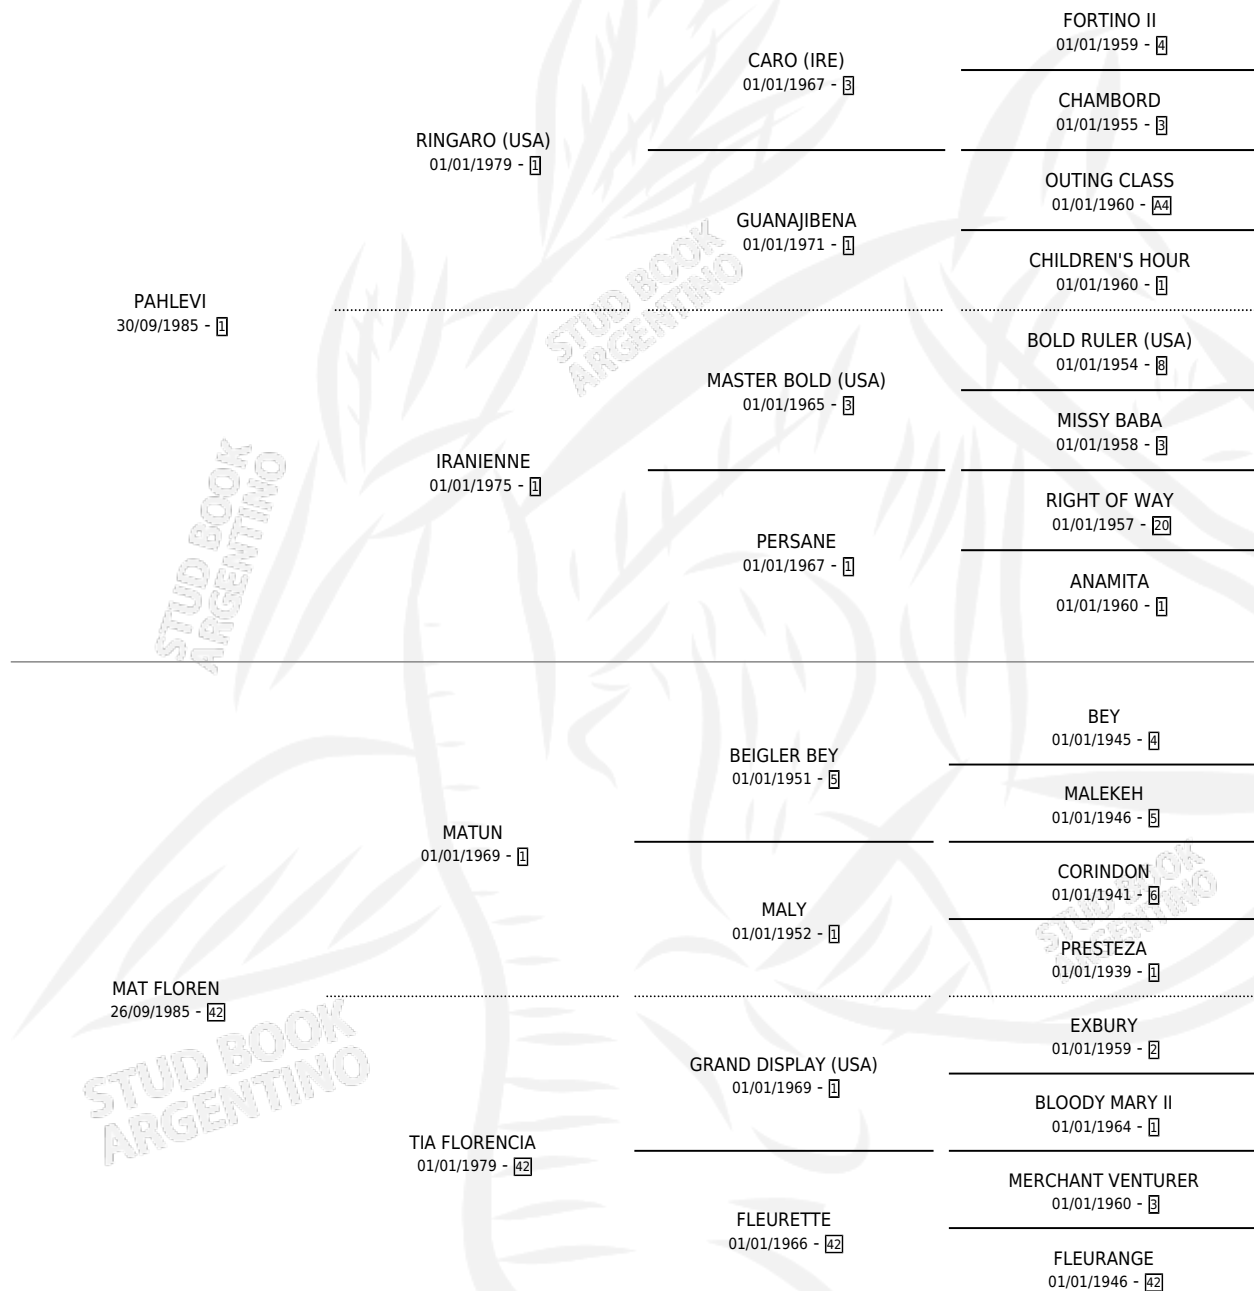

PAFLOREAR

por PAHLEVI y MAT FLOREN por MATUN

Argentina · Hembra · Alazan · SP · 20/10/1994
Familia 42 · Volumen 35

ESTADO

TIPIFICACIÓN SANGUÍNEA	X
TIPIFICACIÓN POR ADN	X
PASAPORTE	X
IDENTIFICACIÓN POR MICROCHIP	X
REPRODUCTOR	X

Lugar de nacimiento: Campo particular

Criador: Sin dato

PEDIGREE

PAFLOREAR

Datos oficiales del Stud Book Argentino

Documento generado el 09/06/2026

studbook.org.ar