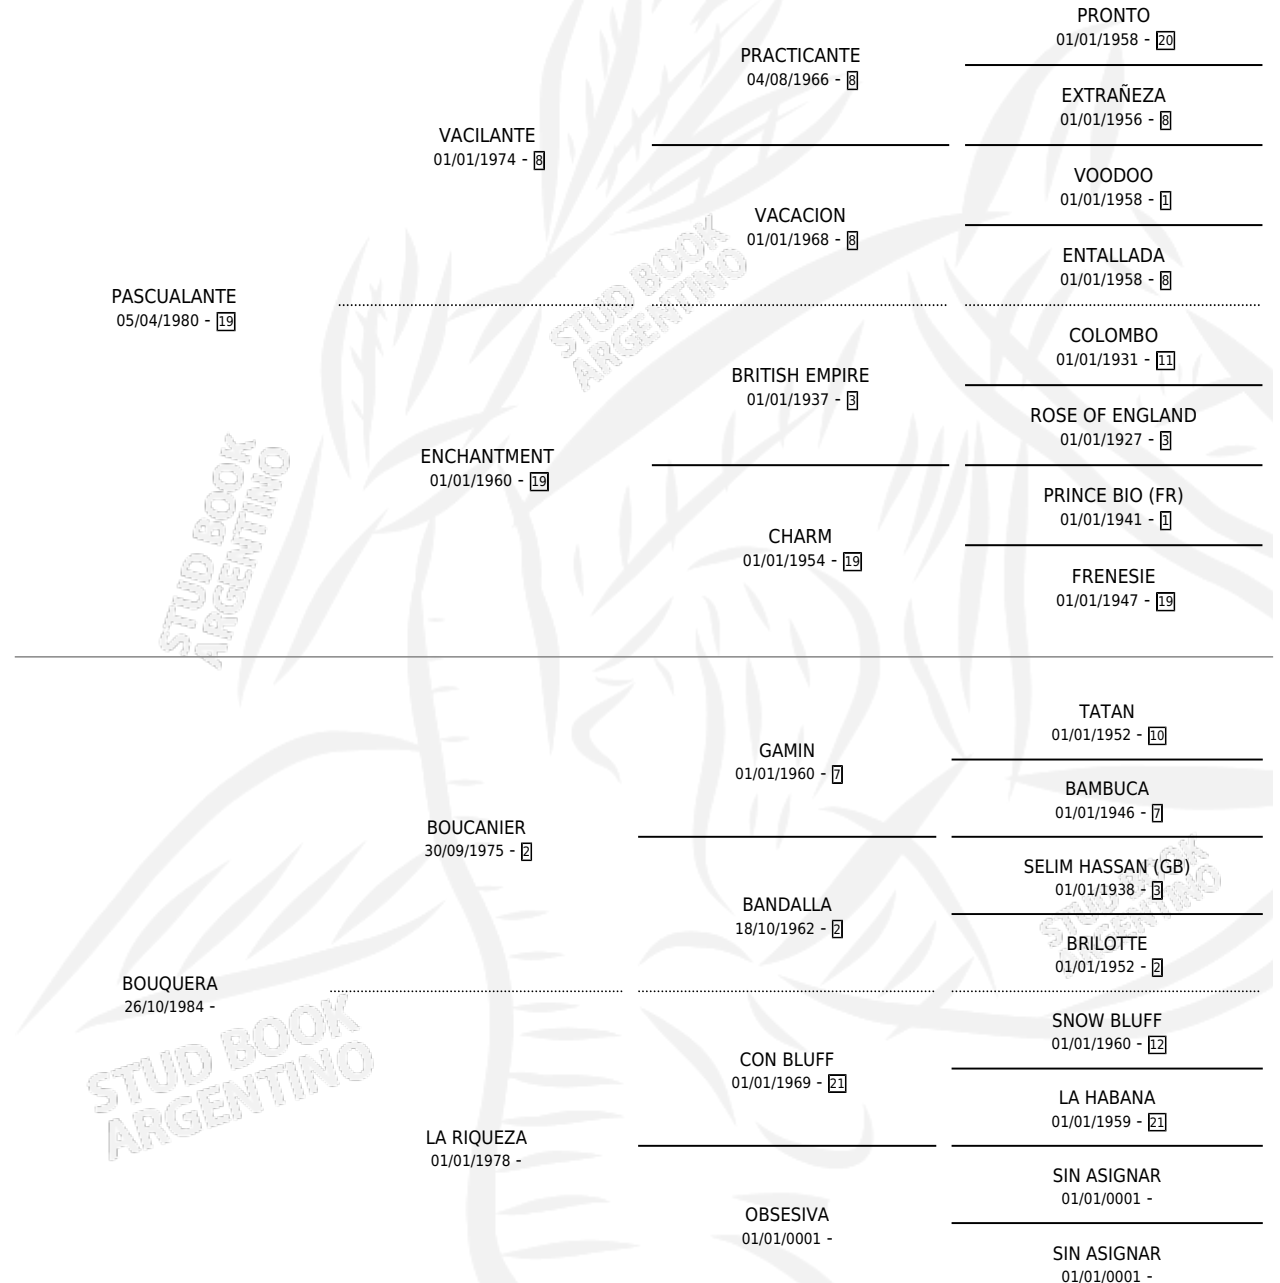

PASCUA GRINGA

por PASCUALANTE y BOUQUERA por BOUCANIER

Argentina · Hembra · Zaino · SP · 01/10/1994
Familia · Volumen 35

ESTADO

TIPIFICACIÓN SANGUÍNEA	X
TIPIFICACIÓN POR ADN	X
PASAPORTE	X
IDENTIFICACIÓN POR MICROCHIP	X
REPRODUCTOR	X

Lugar de nacimiento: Franhug

Criador: Franhug

PEDIGREE

PASCUA GRINGA

Datos oficiales del Stud Book Argentino

Documento generado el 07/05/2026

studbook.org.ar