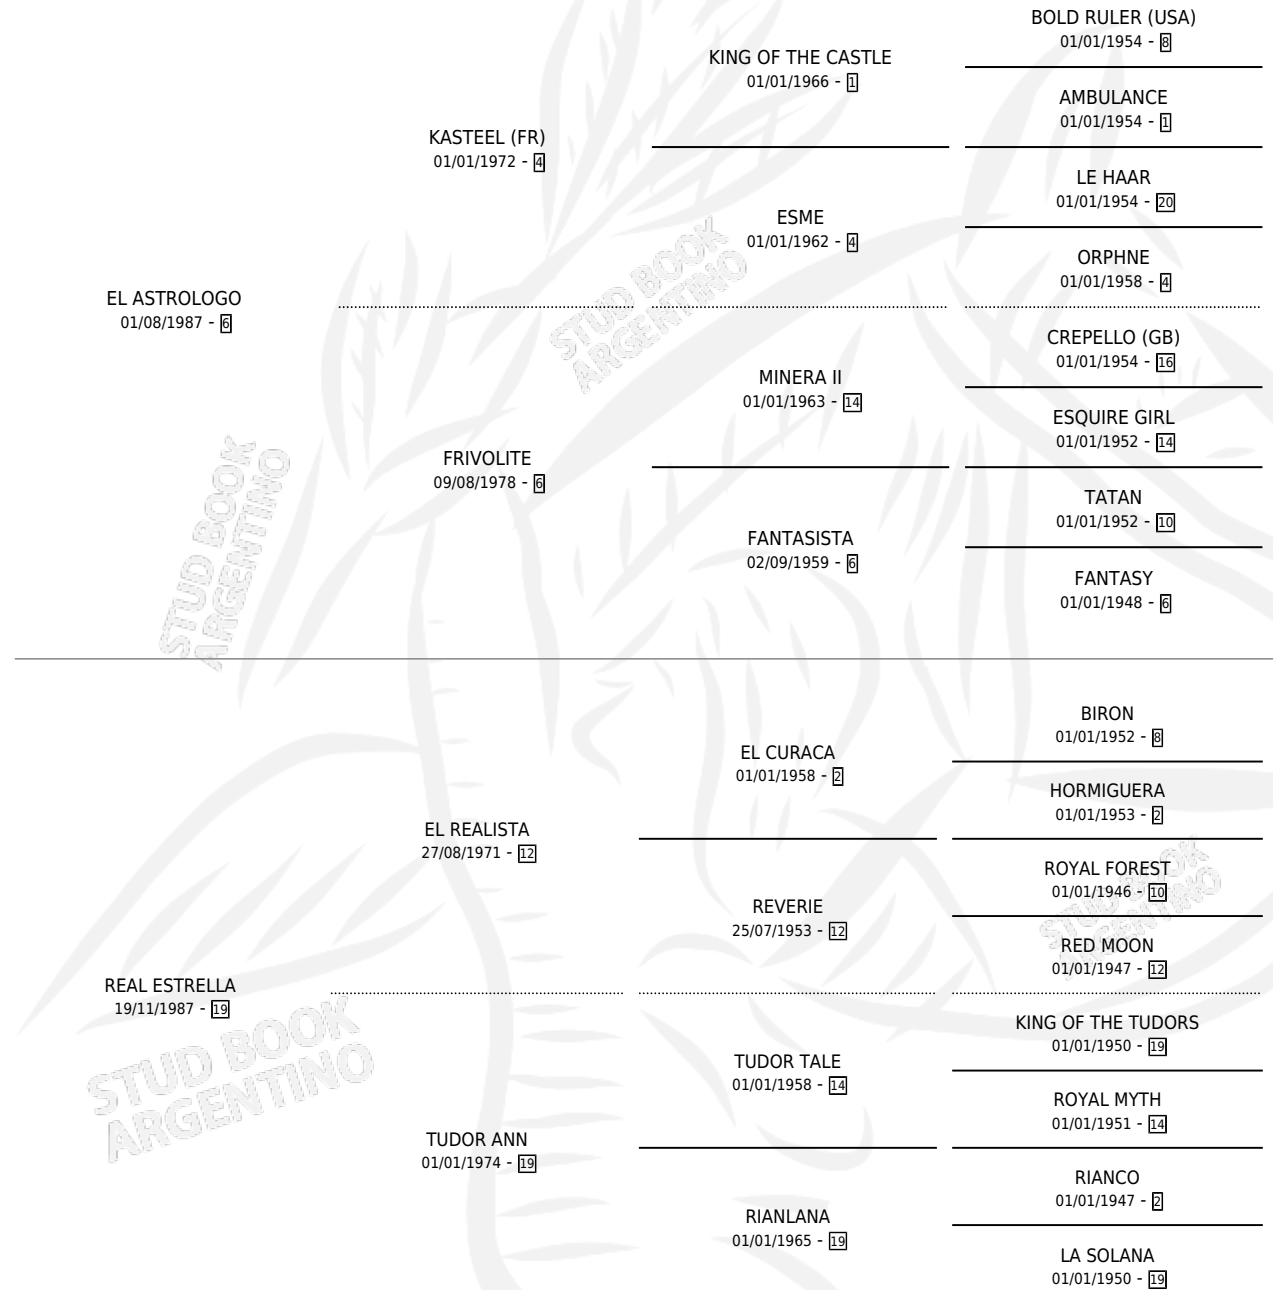

ASTROLISTA

por EL ASTROLOGO y REAL ESTRELLA por EL REALISTA

Argentina · Hembra · Alazan · SP · 20/08/1994
Familia 19 · Volumen 35

ESTADO

TIPIFICACIÓN SANGUÍNEA	X
TIPIFICACIÓN POR ADN	X
PASAPORTE	X
IDENTIFICACIÓN POR MICROCHIP	X
REPRODUCTOR	X

Lugar de nacimiento: Trebolar

Criador: Sin dato

PEDIGREE