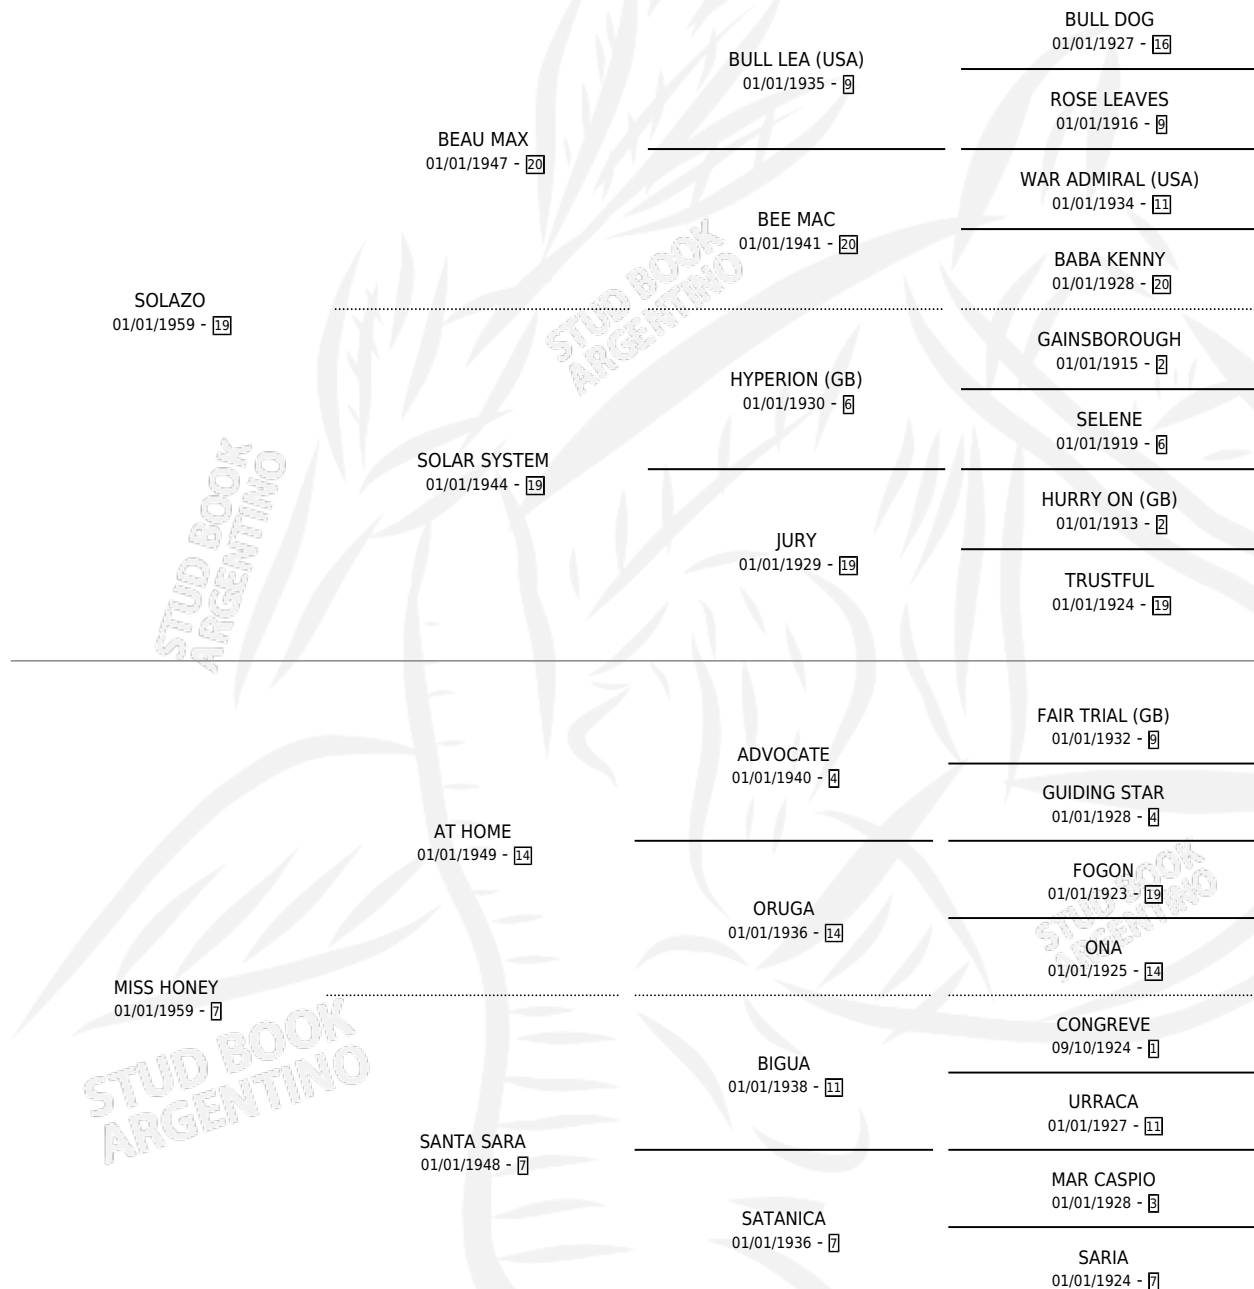

AGAIN SUN

por SOLAZO y MISS HONEY por AT HOME

Argentina · Macho · Alazan · SP · 01/01/1972
Familia 7-d · Volumen 28

ESTADO

TIPIFICACIÓN SANGUÍNEA	X
TIPIFICACIÓN POR ADN	X
PASAPORTE	X
IDENTIFICACIÓN POR MICROCHIP	X
REPRODUCTOR	✓

Lugar de nacimiento: Campo particular

Criador: Sin dato

~

HIJOS

	MACHOS	HEMBRAS
103 NACIERON	52	51
27 CORRIERON	14	13
18 GANARON	10	8

1 GANADORES **CL** **0** GANADORES **GR** **0** GANADORES **G1**

PEDIGREE

CAMPAÑA

Solo carreras oficiales de Argentina

POR EDAD

EDAD	CC	1°	2°	3°	4°	5°	NP	CLC	CLG	CLCG1	CLGG1	IMPORTE	GANANCIA / CC
5 AÑOS	3	3	0	0	0	0	0	0	0	0	0	\$0	\$0
6 AÑOS	1	0	1	0	0	0	0	1	0	0	0	\$0	\$0
7 AÑOS	2	0	0	0	1	1	0	2	0	0	0	\$0	\$0
TOTALES	6	3	1	0	1	1	0	3	0	0	0	\$0	\$0
%		50.0%	16.7%	0.0%	16.7%	16.7%	0.0%	50.0%	0.0%	0.0%	0.0%		