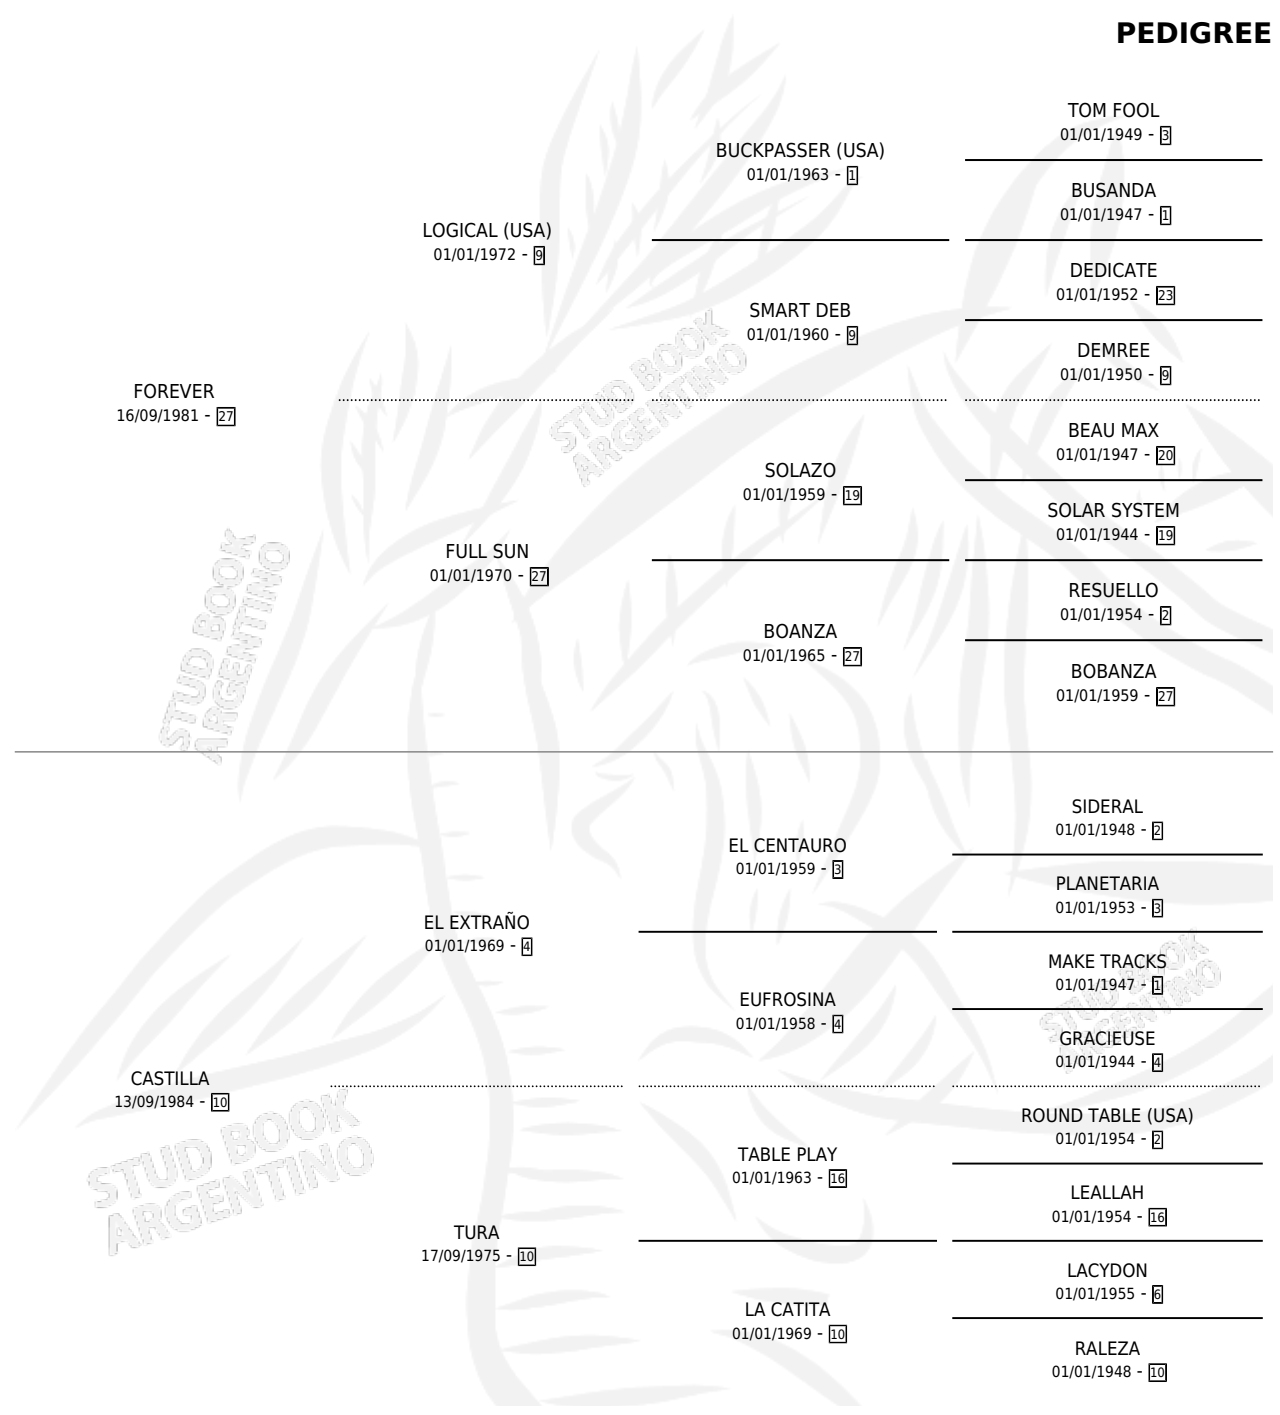

LITO EXTRAÑO

por FOREVER y CASTILLA por EL EXTRAÑO

Argentina · Macho · Zaino · SP · 25/10/1994
Familia 10-d · Volumen 35

ESTADO

TIPIFICACIÓN SANGUÍNEA	X
TIPIFICACIÓN POR ADN	X
PASAPORTE	X
IDENTIFICACIÓN POR MICROCHIP	X
REPRODUCTOR	X

Lugar de nacimiento: La Blanca

Criador: Sin dato

PEDIGREE

LITO EXTRAÑO

Datos oficiales del Stud Book Argentino

Documento generado el 23/04/2026

studbook.org.ar