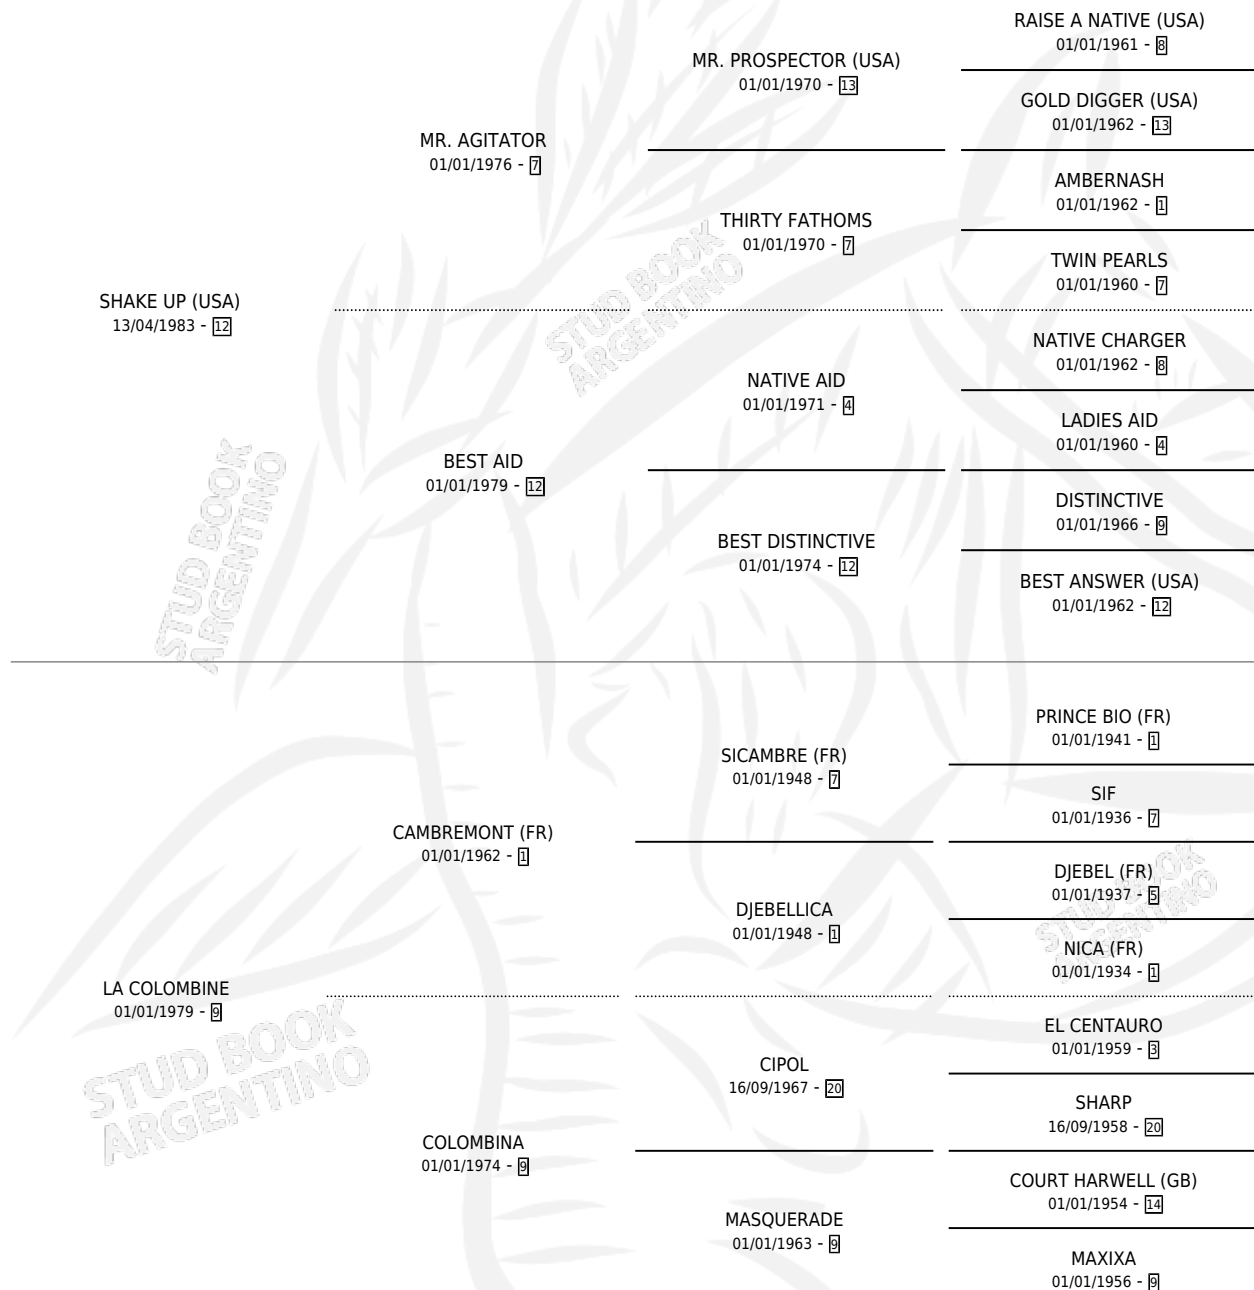

DIABLA SHAKE

por **SHAKE UP (USA)** y **LA COLOMBINE** por **CAMBREMONT (FR)**

Argentina · Hembra · Alazan · SP · 30/10/1994
Familia 9-g · Volumen 35

ESTADO

TIPIFICACIÓN SANGUÍNEA	✓
TIPIFICACIÓN POR ADN	✓
PASAPORTE	X
IDENTIFICACIÓN POR MICROCHIP	X
REPRODUCTOR	✓

Lugar de nacimiento: Azul Blanca
Criador: Sin dato

~

HIJOS

	MACHOS	HEMBRAS
4 NACIERON	3	1
SIN ACTUACIONES		

PEDIGREE