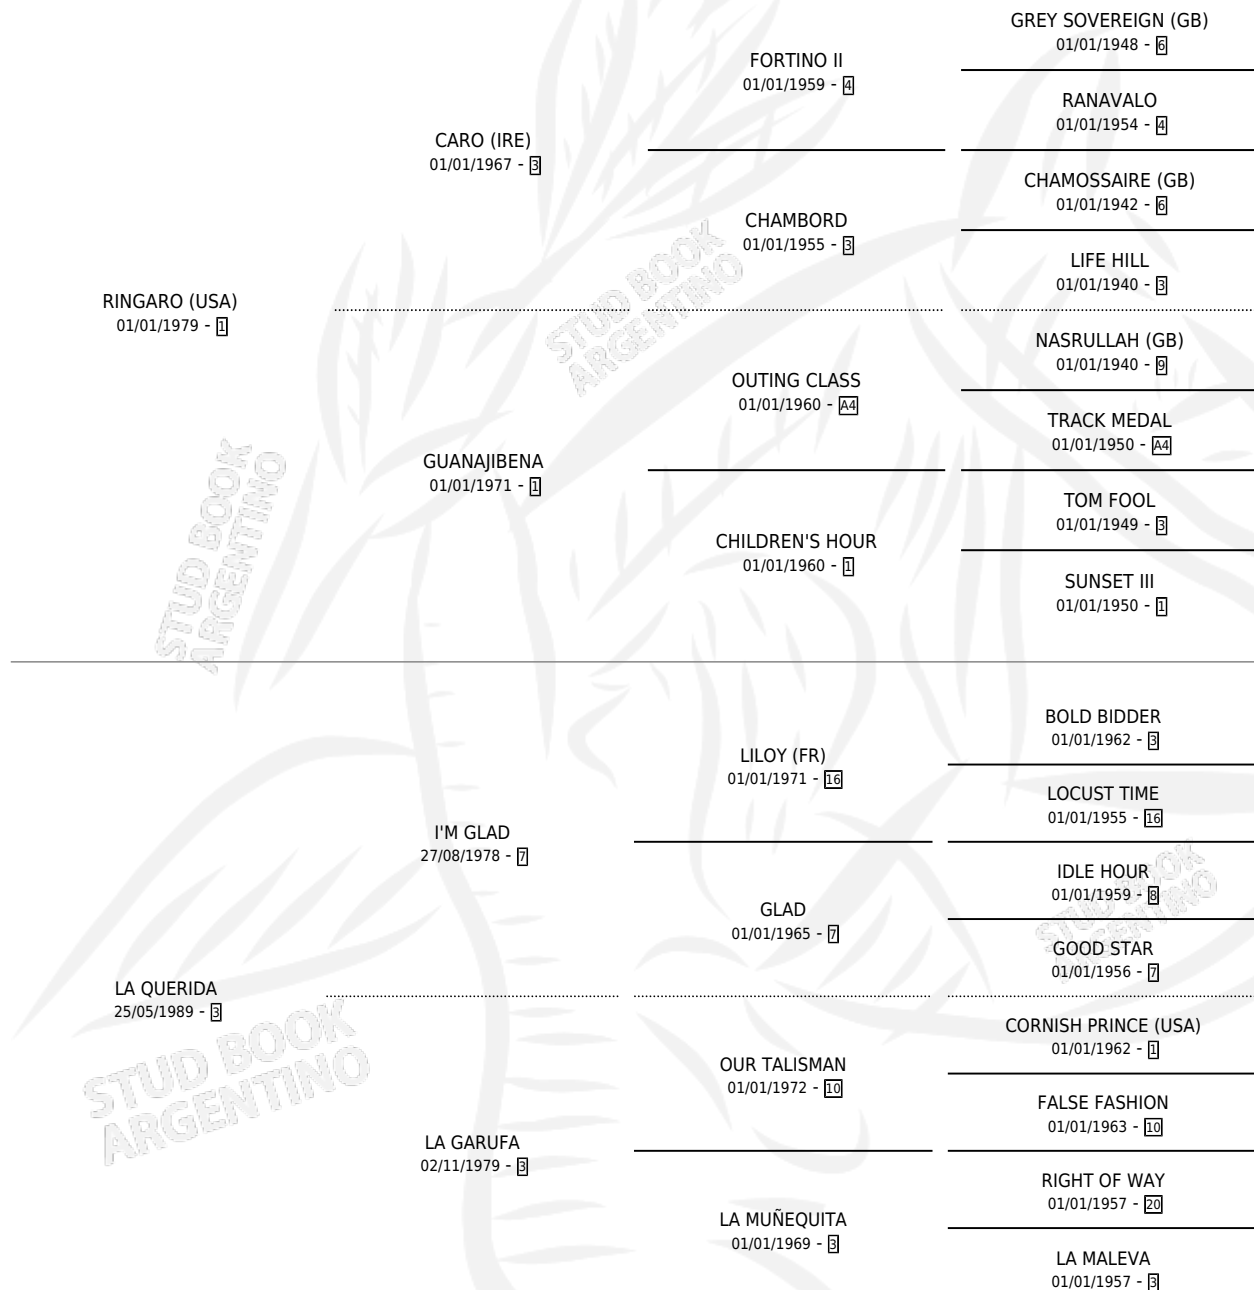

LA MATADORA

por RINGARO (USA) y LA QUERIDA por I'M GLAD

Argentina · Hembra · Tordillo · SP · 13/10/1994
Familia 3-h · Volumen 35

ESTADO

TIPIFICACIÓN SANGUÍNEA	✓
TIPIFICACIÓN POR ADN	X
PASAPORTE	X
IDENTIFICACIÓN POR MICROCHIP	X
REPRODUCTOR	✓

Lugar de nacimiento: Abolengo

Criador: Sin dato

~

HIJOS

	MACHOS	HEMBRAS
1 NACIERON	1	0
SIN ACTUACIONES		

PEDIGREE

CAMPAÑA

Solo carreras oficiales de Argentina