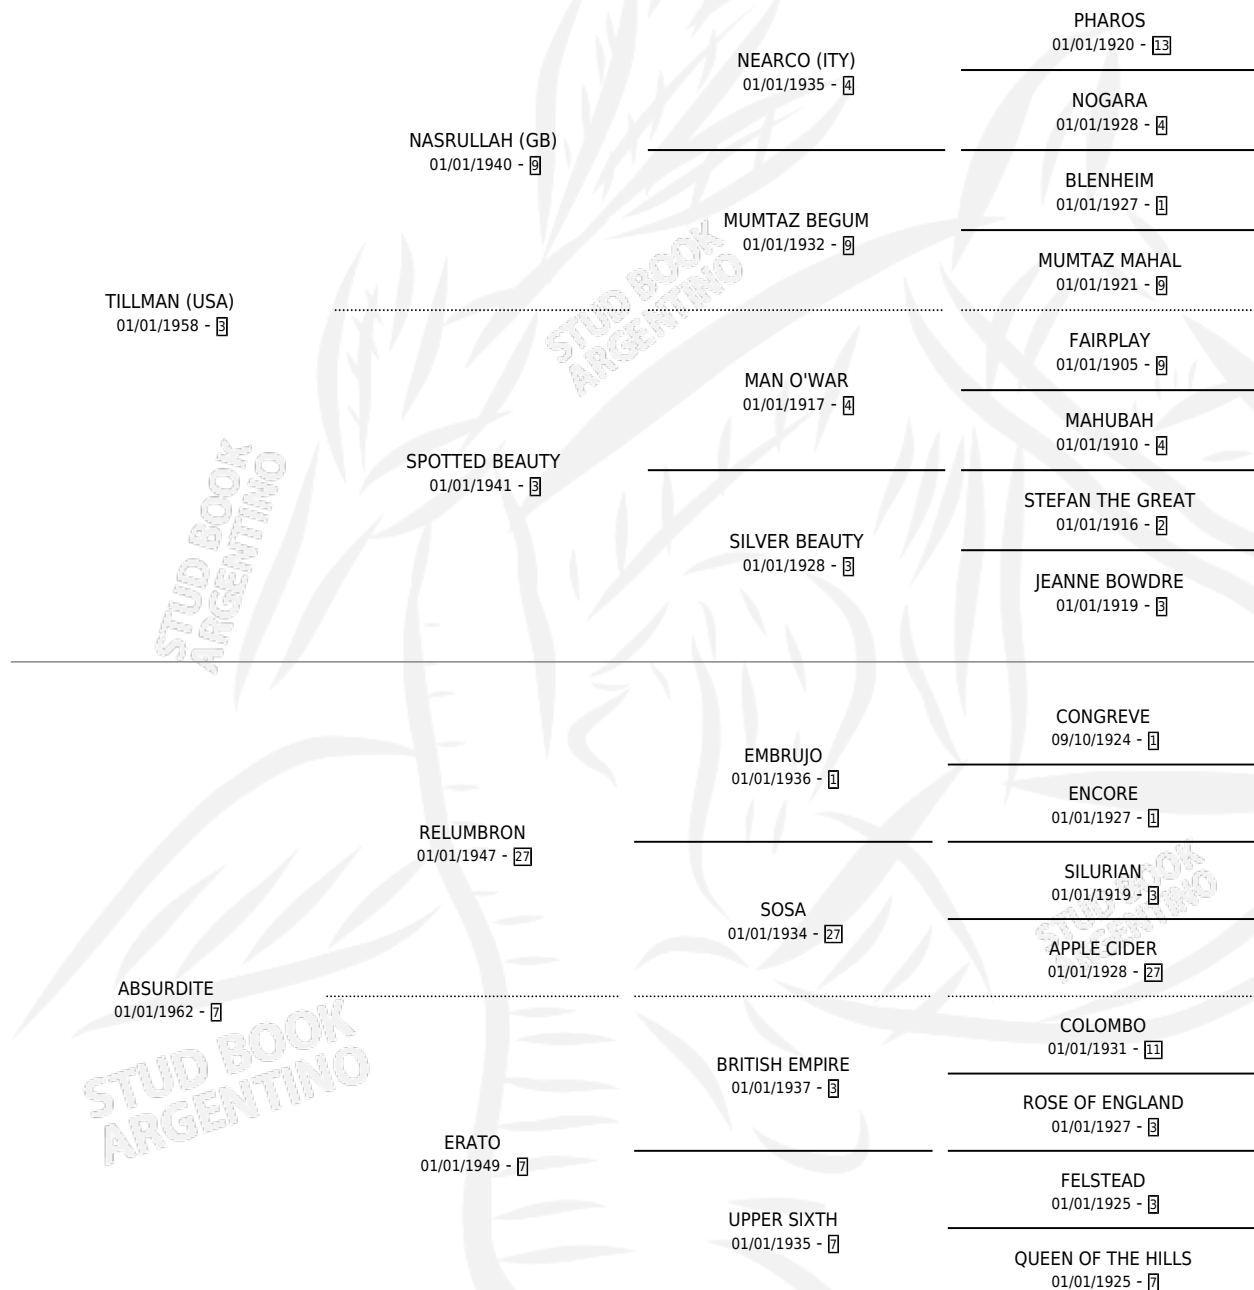

ANCENIS

por **TILLMAN (USA)** y **ABSURDITE** por **RELUMBRON**

Argentina · Hembra · Zaino · SP · 01/01/1972
Familia 7-d · Volumen 28

ESTADO

TIPIFICACIÓN SANGUÍNEA	X
TIPIFICACIÓN POR ADN	X
PASAPORTE	X
IDENTIFICACIÓN POR MICROCHIP	X
REPRODUCTOR	✓

Lugar de nacimiento: Campo particular

Criador: Asociacion Cooperativa De Criadores De Caballos De Carrera

~

HIJOS

	MACHOS	HEMBRAS
3 NACIERON	2	1
1 CORRIERON	1	0

SIN ACTUACIONES

PEDIGREE

S

mientos 3 / Efectividad 75.00%

PADRILLO	PRODUCTO	CRIADOR	1ER SERVICIO	ÚLTIMO SERVICIO
ECUANIME	∅		25/10/1986	27/10/1986
ECUANIME	LA CHANITA (H ZD, 16/10/1986)	ASOCIACION COOPERATIVA DE CRIADORES DE CABALLOS DE CARRERA	28/08/1985	18/11/1985
ECUANIME	ES BRAVÍSIMO (M Z, 25/08/1984)	LAGUNA LARGA		
ECUANIME	POCERO (M AT, 16/08/1985)	SIN DATO		