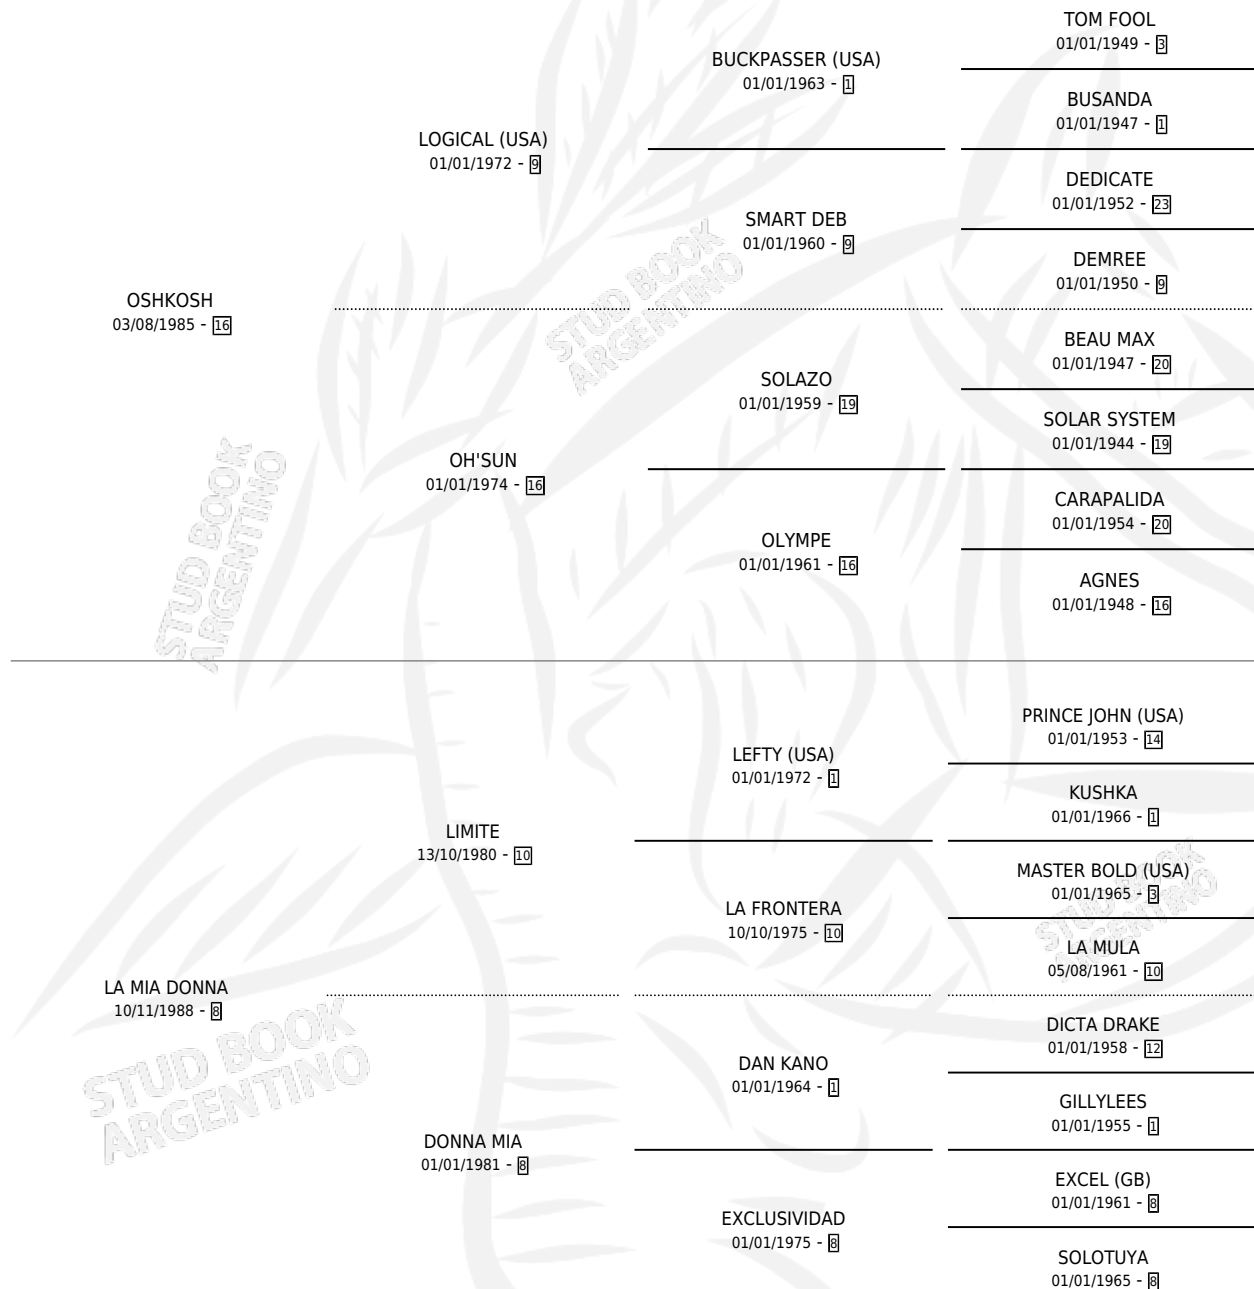

TITI COVER

por OSHKOSH y LA MIA DONNA por LIMITE

Argentina · Hembra · Zaino Doradillo · SP · 30/09/1994
Familia 8-c · Volumen 35

ESTADO

TIPIFICACIÓN SANGUÍNEA	✓
TIPIFICACIÓN POR ADN	✓
PASAPORTE	X
IDENTIFICACIÓN POR MICROCHIP	X
REPRODUCTOR	✓

Lugar de nacimiento: Arbol Solo

Criador: Sin dato

~

HIJOS

	MACHOS	HEMBRAS
5 NACIERON	2	3
3 CORRIERON	2	1
1 GANARON	0	1
0 GANADORES CL	0 GANADORES GR	0 GANADORES G1

PEDIGREE

CAMPAÑA

Solo carreras oficiales de Argentina