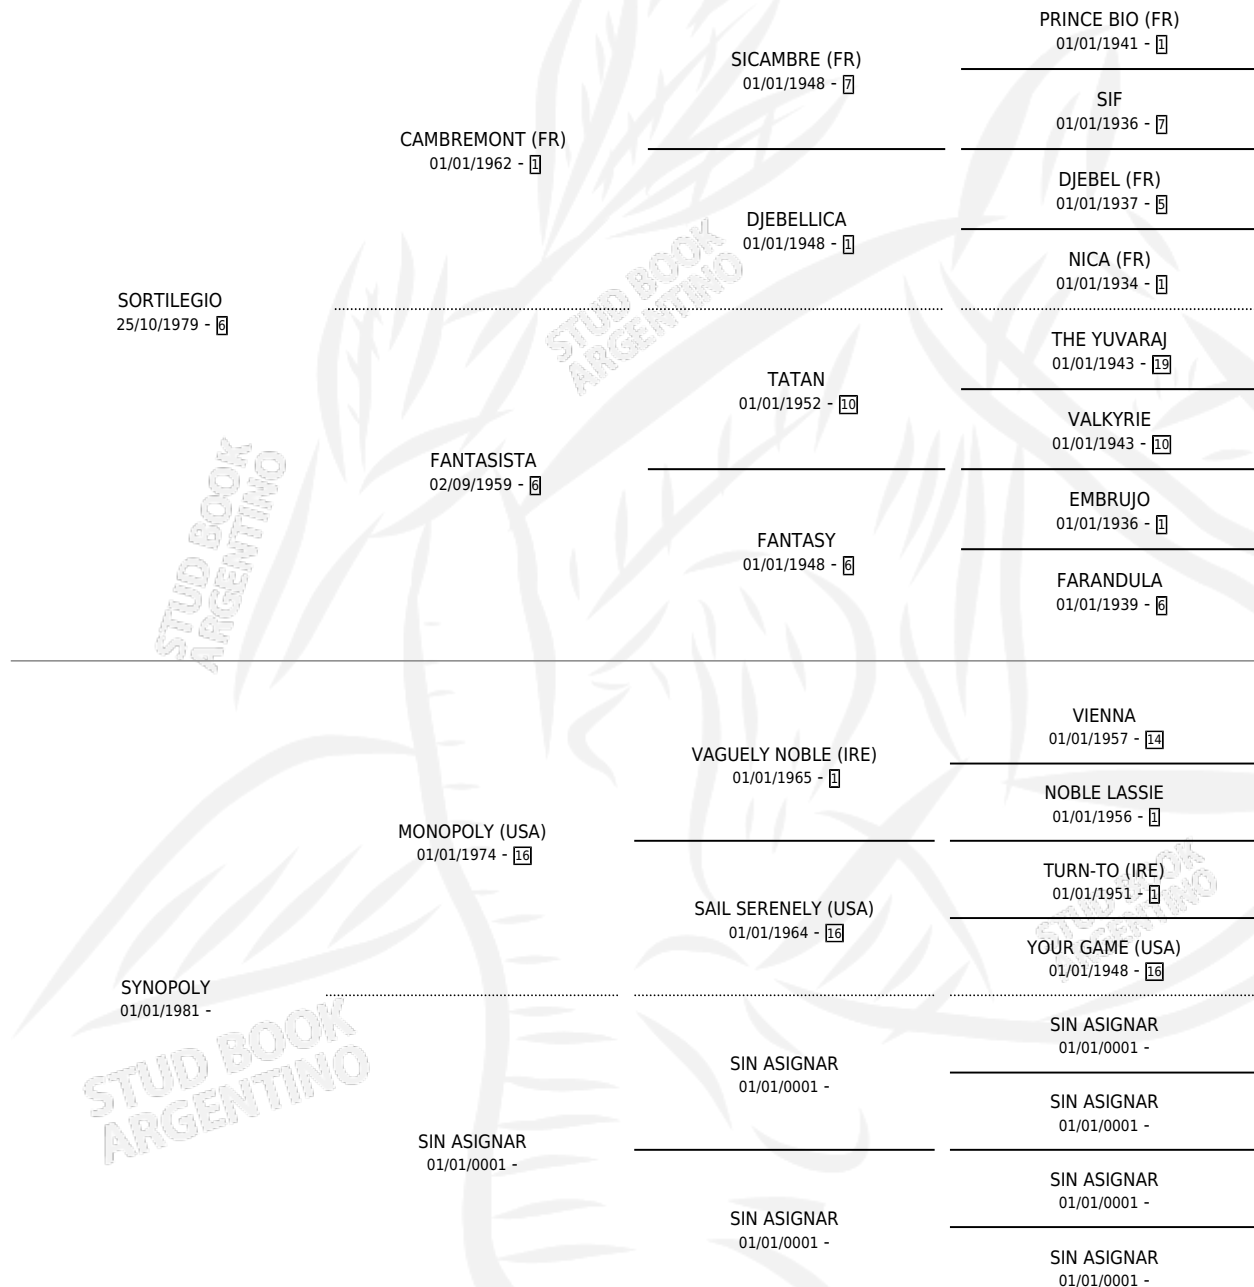

EL OBSECUENTE

por SORTILEGIO y SYNOPLY por MONOPOLY (USA)

Argentina · Macho · Zaino · SP · 17/10/1994
Familia · Volumen 35

ESTADO

TIPIFICACIÓN SANGUÍNEA	X
TIPIFICACIÓN POR ADN	X
PASAPORTE	X
IDENTIFICACIÓN POR MICROCHIP	X
REPRODUCTOR	X

Lugar de nacimiento: Las Palmeras

Criador: Sin dato

PEDIGREE

EL OBSECUENTE

Datos oficiales del Stud Book Argentino

Documento generado el 10/05/2026

studbook.org.ar