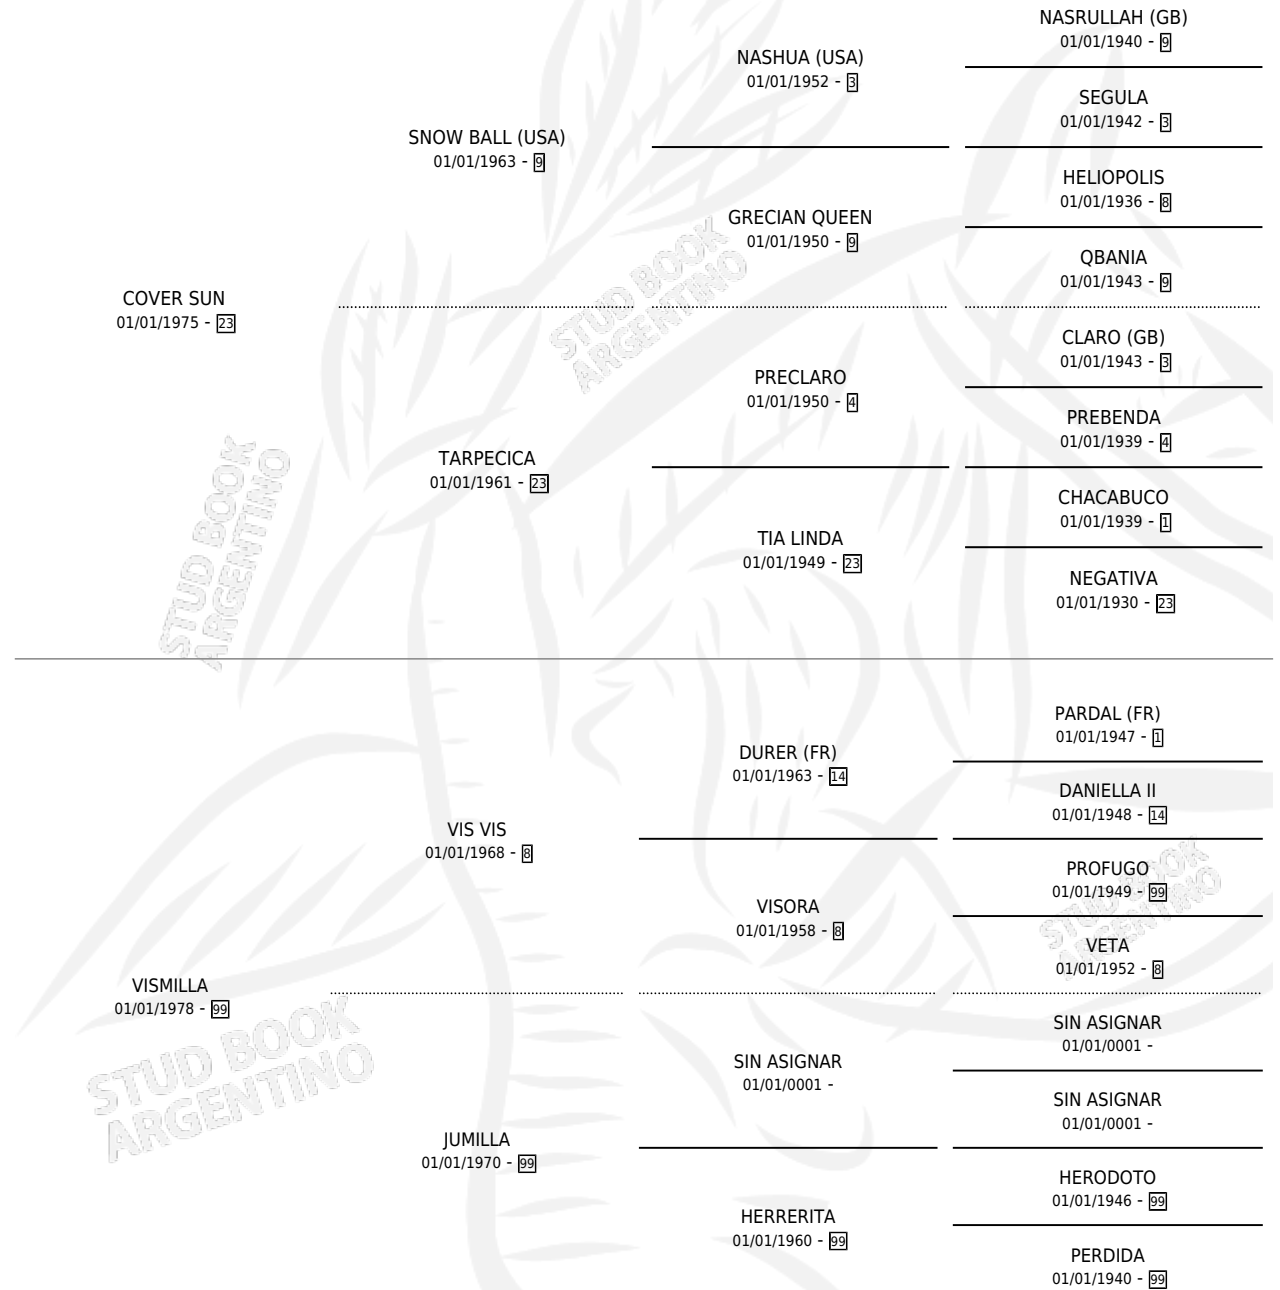

FRENTE LUNA

por COVER SUN y VISMILLA por VIS VIS

Argentina · Hembra · Zaino · SP · 04/10/1994
Familia 99 · Volumen 35

ESTADO

TIPIFICACIÓN SANGUÍNEA	X
TIPIFICACIÓN POR ADN	X
PASAPORTE	X
IDENTIFICACIÓN POR MICROCHIP	X
REPRODUCTOR	X

Lugar de nacimiento: Don Herman

Criador: Sin dato

PEDIGREE

FRENTE LUNA

Datos oficiales del Stud Book Argentino

Documento generado el 14/05/2026

studbook.org.ar