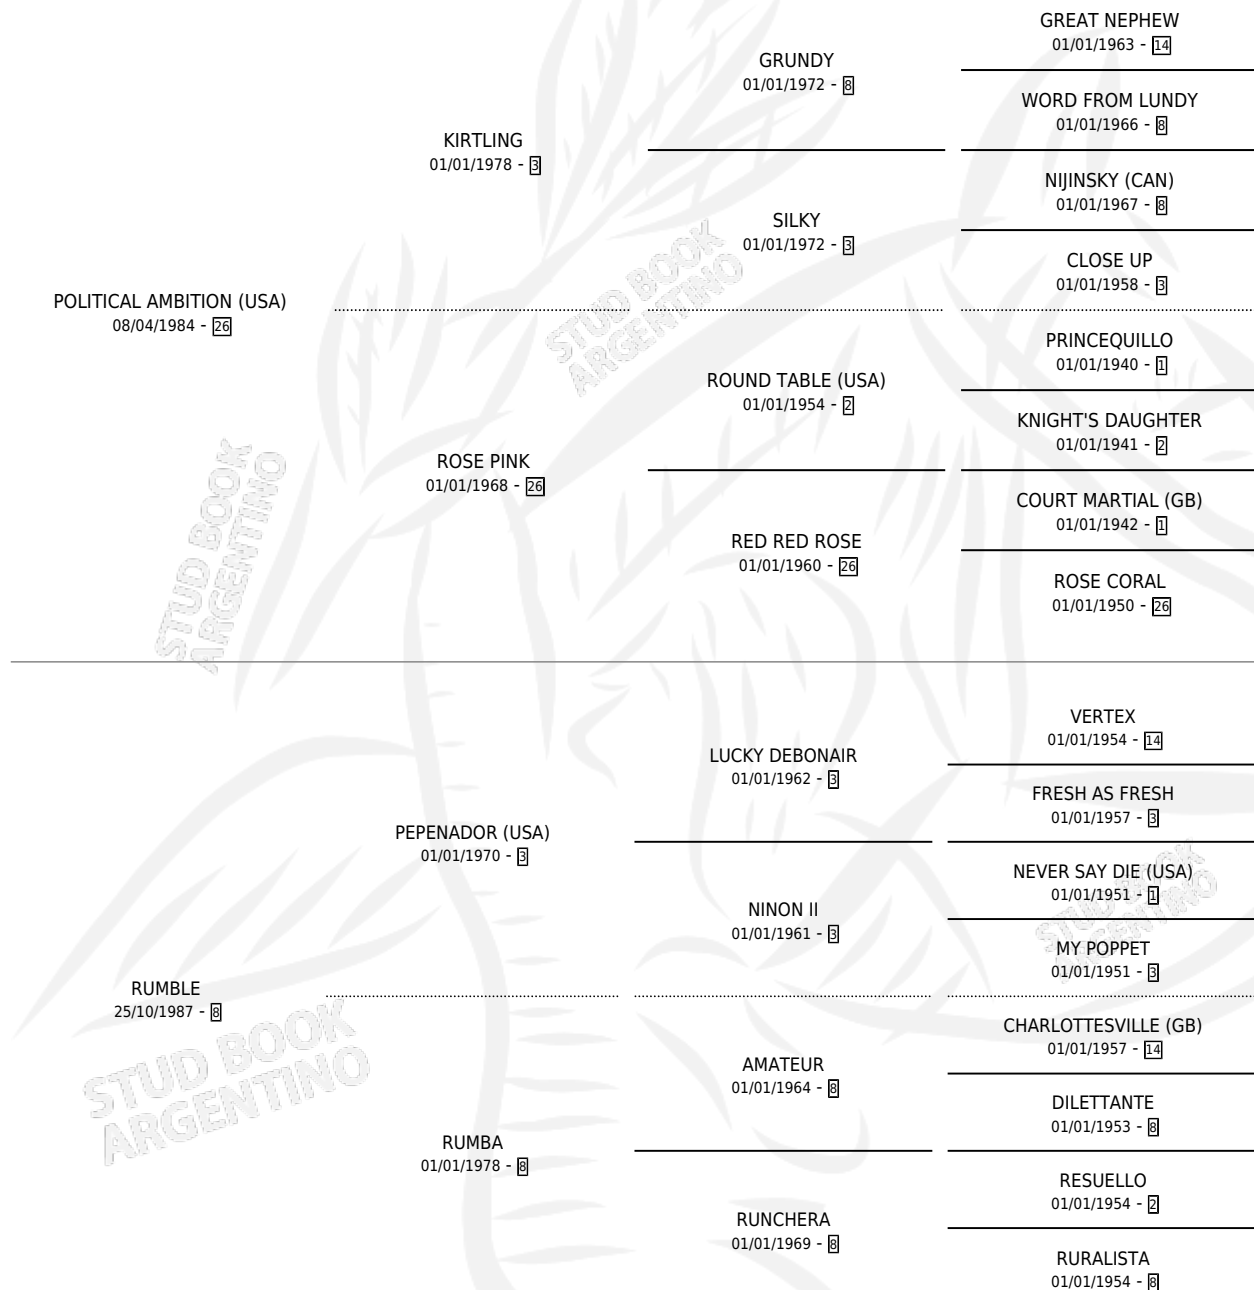

## ESTADO

TIPIFICACIÓN SANGUÍNEA	✓
TIPIFICACIÓN POR ADN	X
PASAPORTE	X
IDENTIFICACIÓN POR MICROCHIP	X
REPRODUCTOR	✓

**Lugar de nacimiento:** Vacacion

**Criador:** Vacacion

~

## HIJOS

	MACHOS	HEMBRAS
1 NACIERON	0	1
1 CORRIERON	0	1

SIN ACTUACIONES

## PEDIGREE

**EXPORTACIÓN / IMPORTACIÓN**

FECHA	MOVIMIENTO	PAÍS
20/06/2001	EXPORTADO	PARAGUAY

~

**CAMPAÑA**

Solo carreras oficiales de Argentina