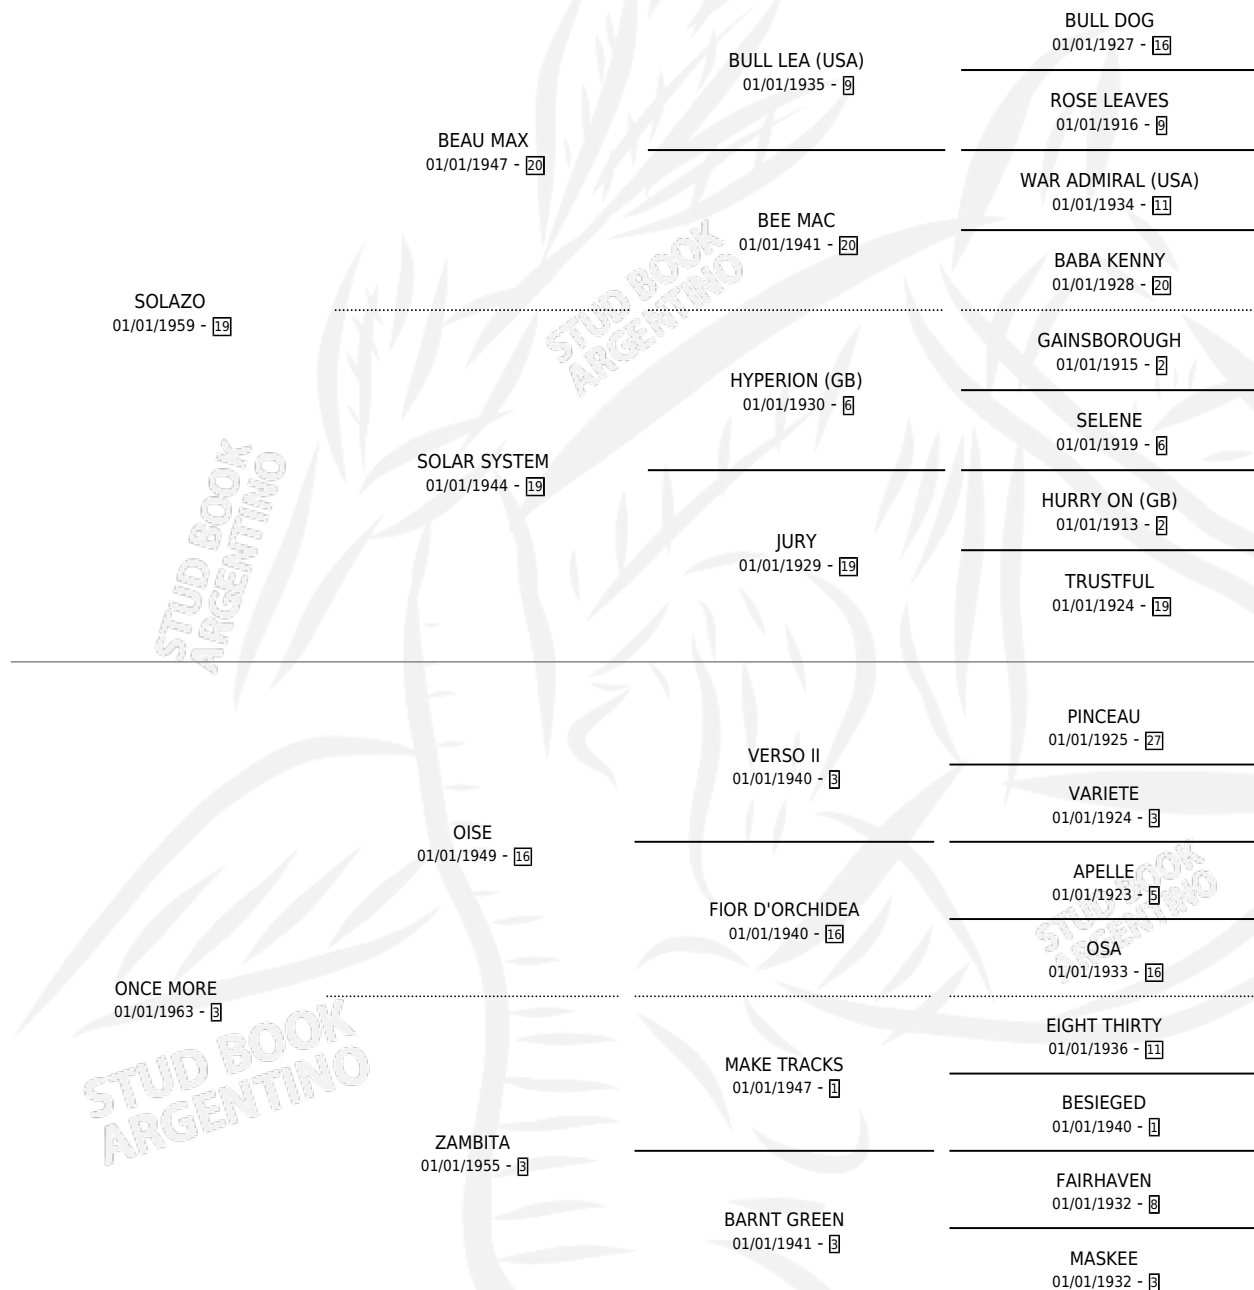

Lugar de nacimiento: Campo particular

Criador: Sin dato

~

HIJOS

	MACHOS	HEMBRAS
5 NACIERON	2	3
4 CORRIERON	2	2
1 GANARON	1	0
0 GANADORES CL	0 GANADORES GR	0 GANADORES G1

PEDIGREE

S

mientos 3 / Efectividad 100%