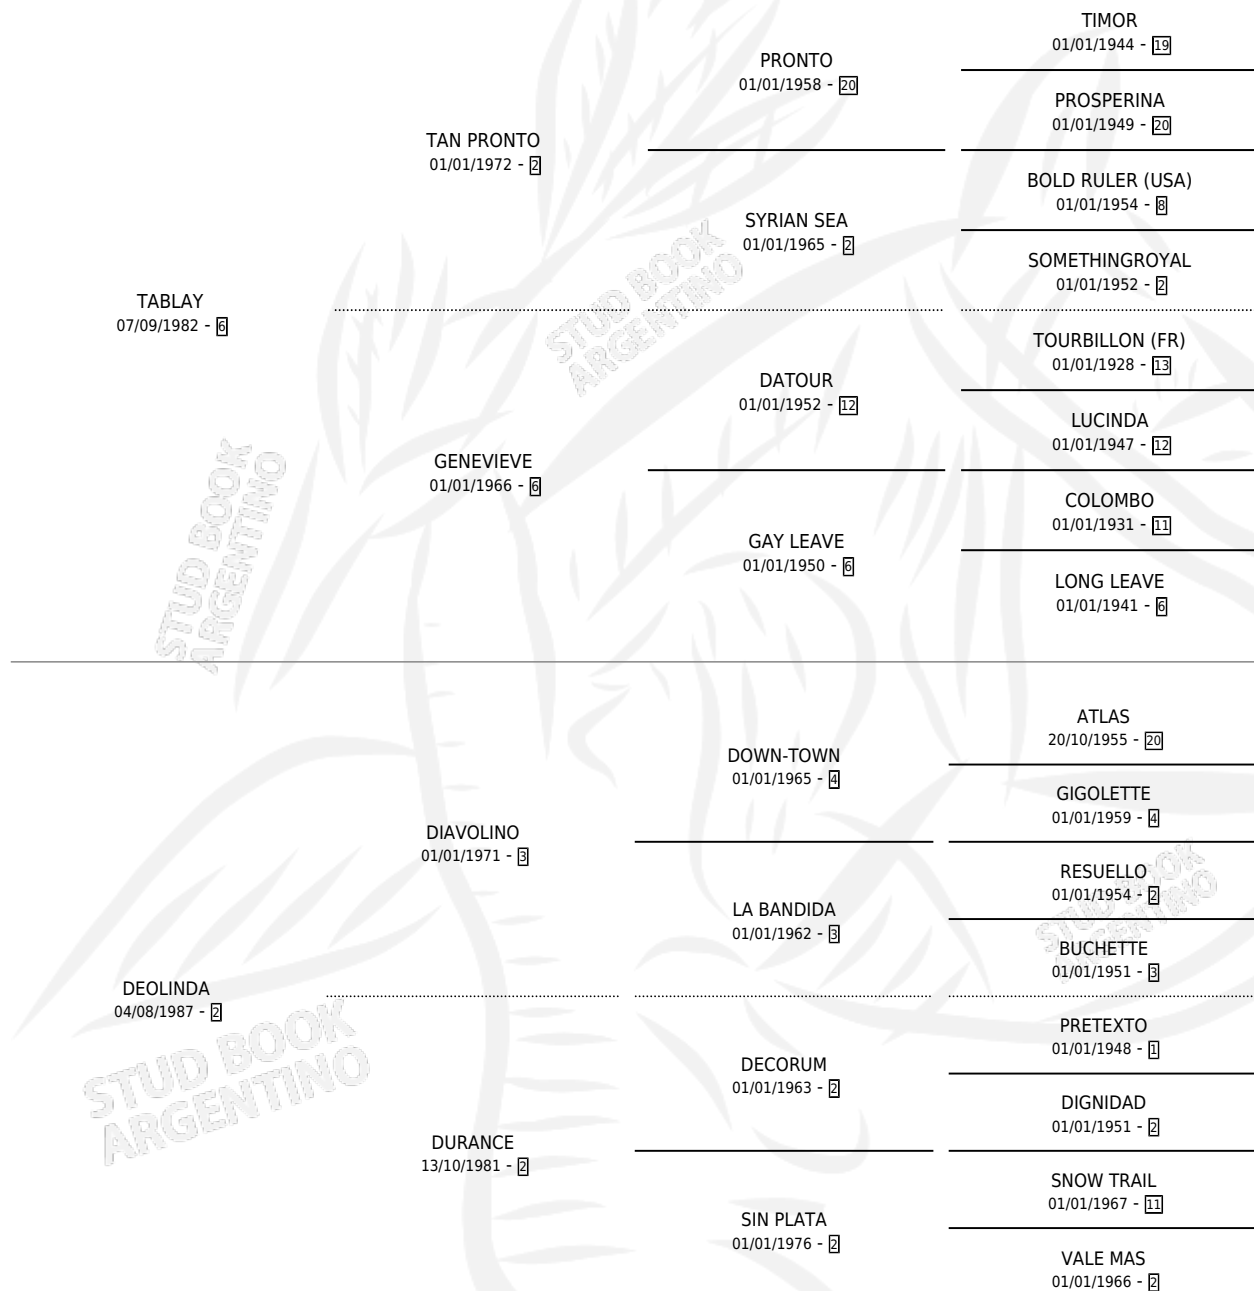

DETONADOR

por **TABLAY** y **DEOLINDA** por **DIAVOLINO**

Argentina · Macho · Zaino · SP · 20/10/1994
Familia 2-g · Volumen 35

ESTADO

TIPIFICACIÓN SANGUÍNEA	X
TIPIFICACIÓN POR ADN	X
PASAPORTE	X
IDENTIFICACIÓN POR MICROCHIP	X
REPRODUCTOR	X

Lugar de nacimiento: Los Corrales

Criador: Sin dato

PEDIGREE

DETONADOR

Datos oficiales del Stud Book Argentino

Documento generado el 11/05/2026

studbook.org.ar