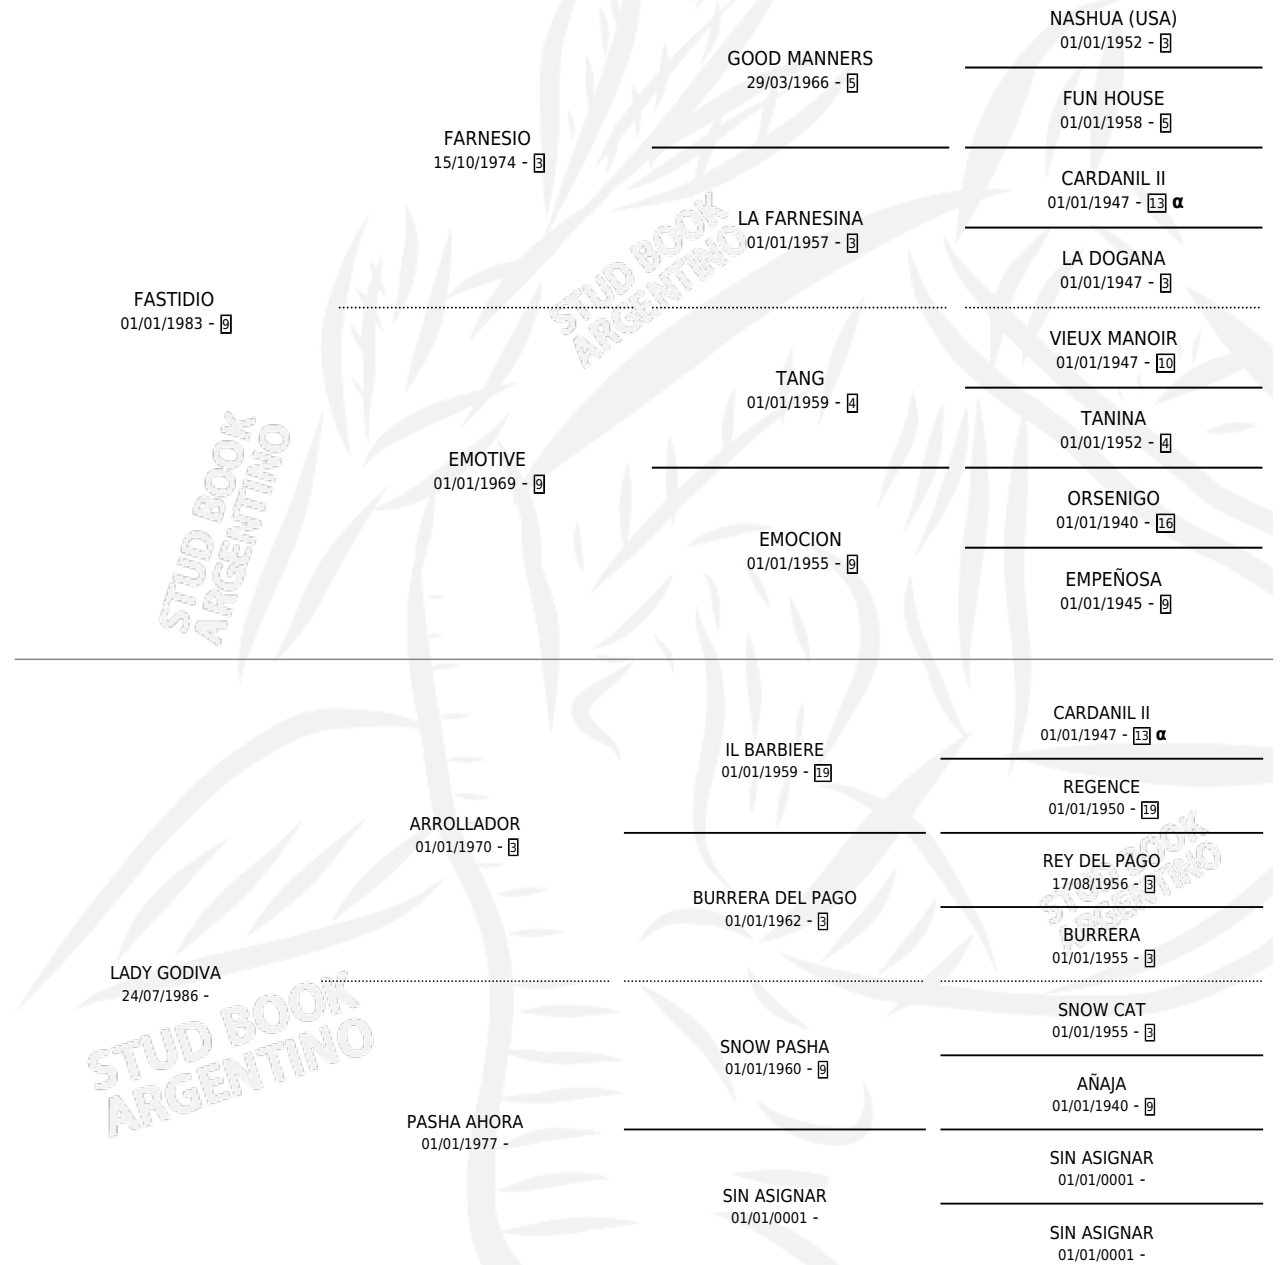

# HELADERO

por **FASTIDIO** y **LADY GODIVA** por **ARROLLADOR**

Argentina · Macho · Alazan · SP · 06/10/1994  
Familia · Volumen 35

## ESTADO

TIPIFICACIÓN SANGUÍNEA	X
TIPIFICACIÓN POR ADN	X
PASAPORTE	X
IDENTIFICACIÓN POR MICROCHIP	X
REPRODUCTOR	X

**Lugar de nacimiento:** Mision

**Criador:** Sin dato

## PEDIGREE

INBREEDING : α