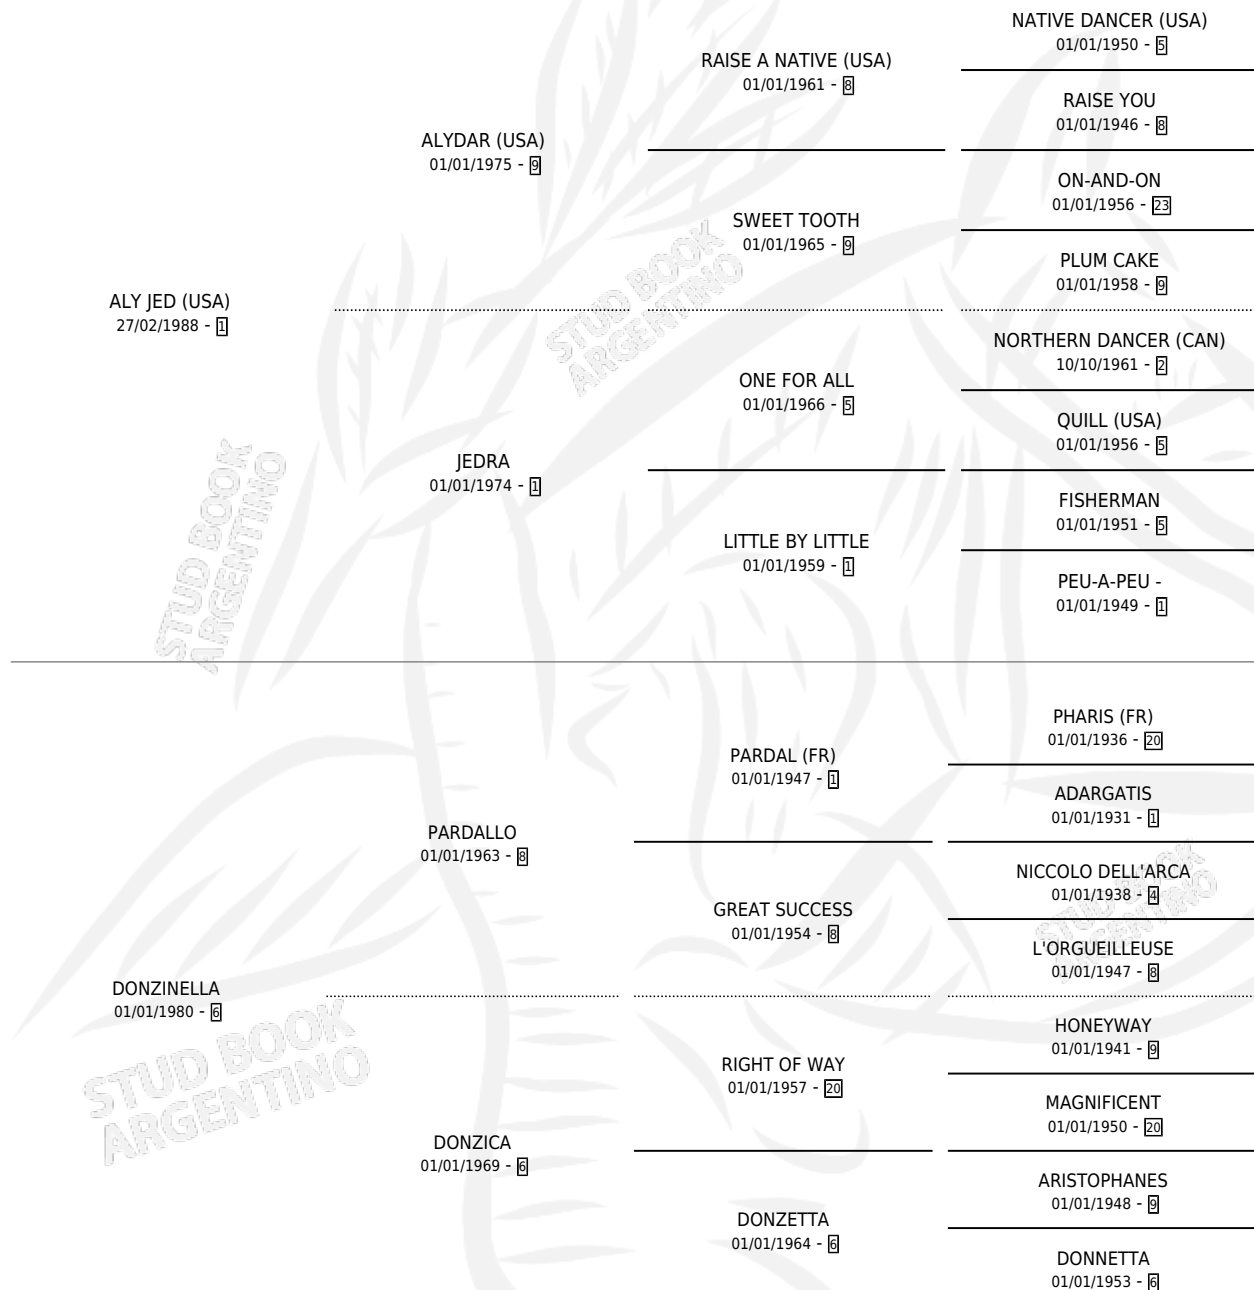

AMERICAN RAP

por **ALY JED (USA)** y **DONZINELLA** por **PARDALLO**

Argentina · Macho · Zaino · SP · 14/10/1994
Familia 6-a · Volumen 35

ESTADO

TIPIFICACIÓN SANGUÍNEA	X
TIPIFICACIÓN POR ADN	X
PASAPORTE	X
IDENTIFICACIÓN POR MICROCHIP	X
REPRODUCTOR	X

Lugar de nacimiento: Mision

Criador: Sin dato

PEDIGREE

CAMPAÑA

Solo carreras oficiales de Argentina

POR EDAD

EDAD	CC	1°	2°	3°	4°	5°	NP	CLC	CLG	CLCG1	CLGG1	IMPORTE	GANANCIA / CC
4 AÑOS	7	0	1	2	0	0	4	0	0	0	0	\$2,190	\$313
TOTALES	7	0	1	2	0	0	4	0	0	0	0	\$2,190	\$313
%		0.0%	14.3%	28.6%	0.0%	0.0%	57.1%	0.0%	0.0%	0.0%	0.0%		

Placés en Palermo y San Isidro en 7 carreras disputadas.

POR DISTANCIA

HIPODROMO	CC	1°	2°	3°	4°	5°	NP	CLC	CLG	CLCG1	CLGG1	IMPORTE
SAN ISIDRO	2	0	0	1	0	0	1	0	0	0	0	\$600
1200 MTS	2	0	0	1	0	0	1	0	0	0	0	\$600
PALERMO	5	0	1	1	0	0	3	0	0	0	0	\$1,590
1200 MTS	4	0	1	1	0	0	2	0	0	0	0	\$1,590
1100 MTS	1	0	0	0	0	0	1	0	0	0	0	\$0