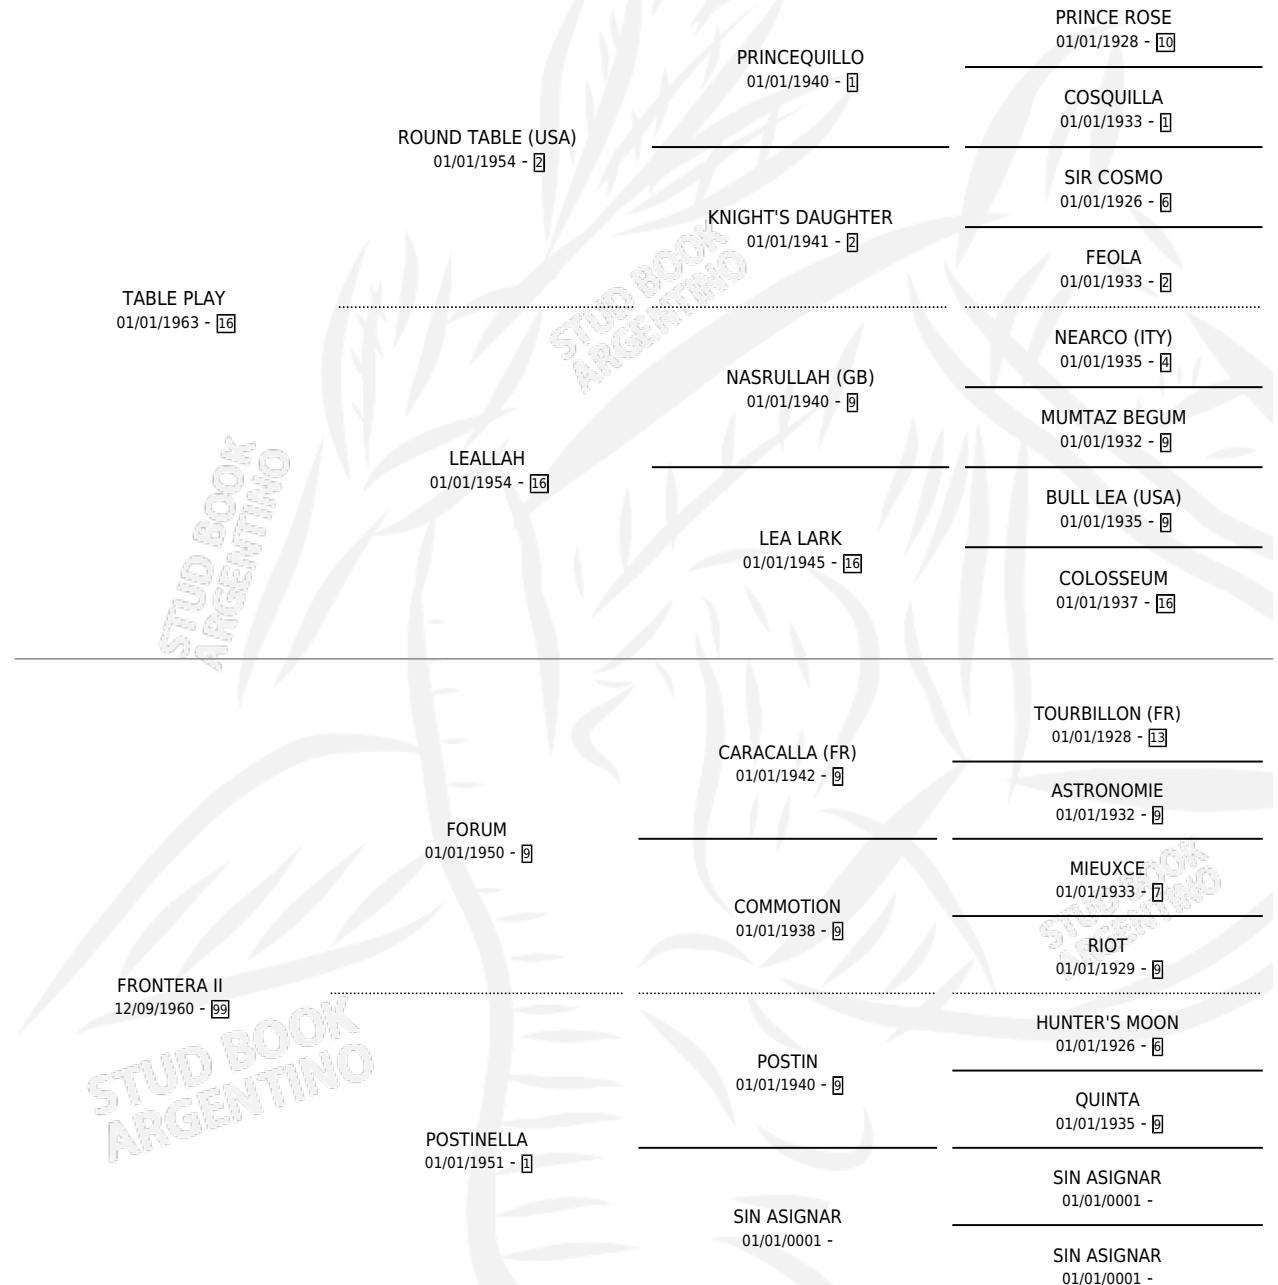

TANTON

por TABLE PLAY y FRONTERA II por FORUM

Argentina · Macho · Zaino · SP · 18/09/1972
Familia 99 · Volumen 28

ESTADO

TIPIFICACIÓN SANGUÍNEA	X
TIPIFICACIÓN POR ADN	X
PASAPORTE	X
IDENTIFICACIÓN POR MICROCHIP	X
REPRODUCTOR	X

Lugar de nacimiento: Campo particular

Criador: Sin dato

PEDIGREE

TANTON

Datos oficiales del Stud Book Argentino

Documento generado el 03/05/2026

studbook.org.ar