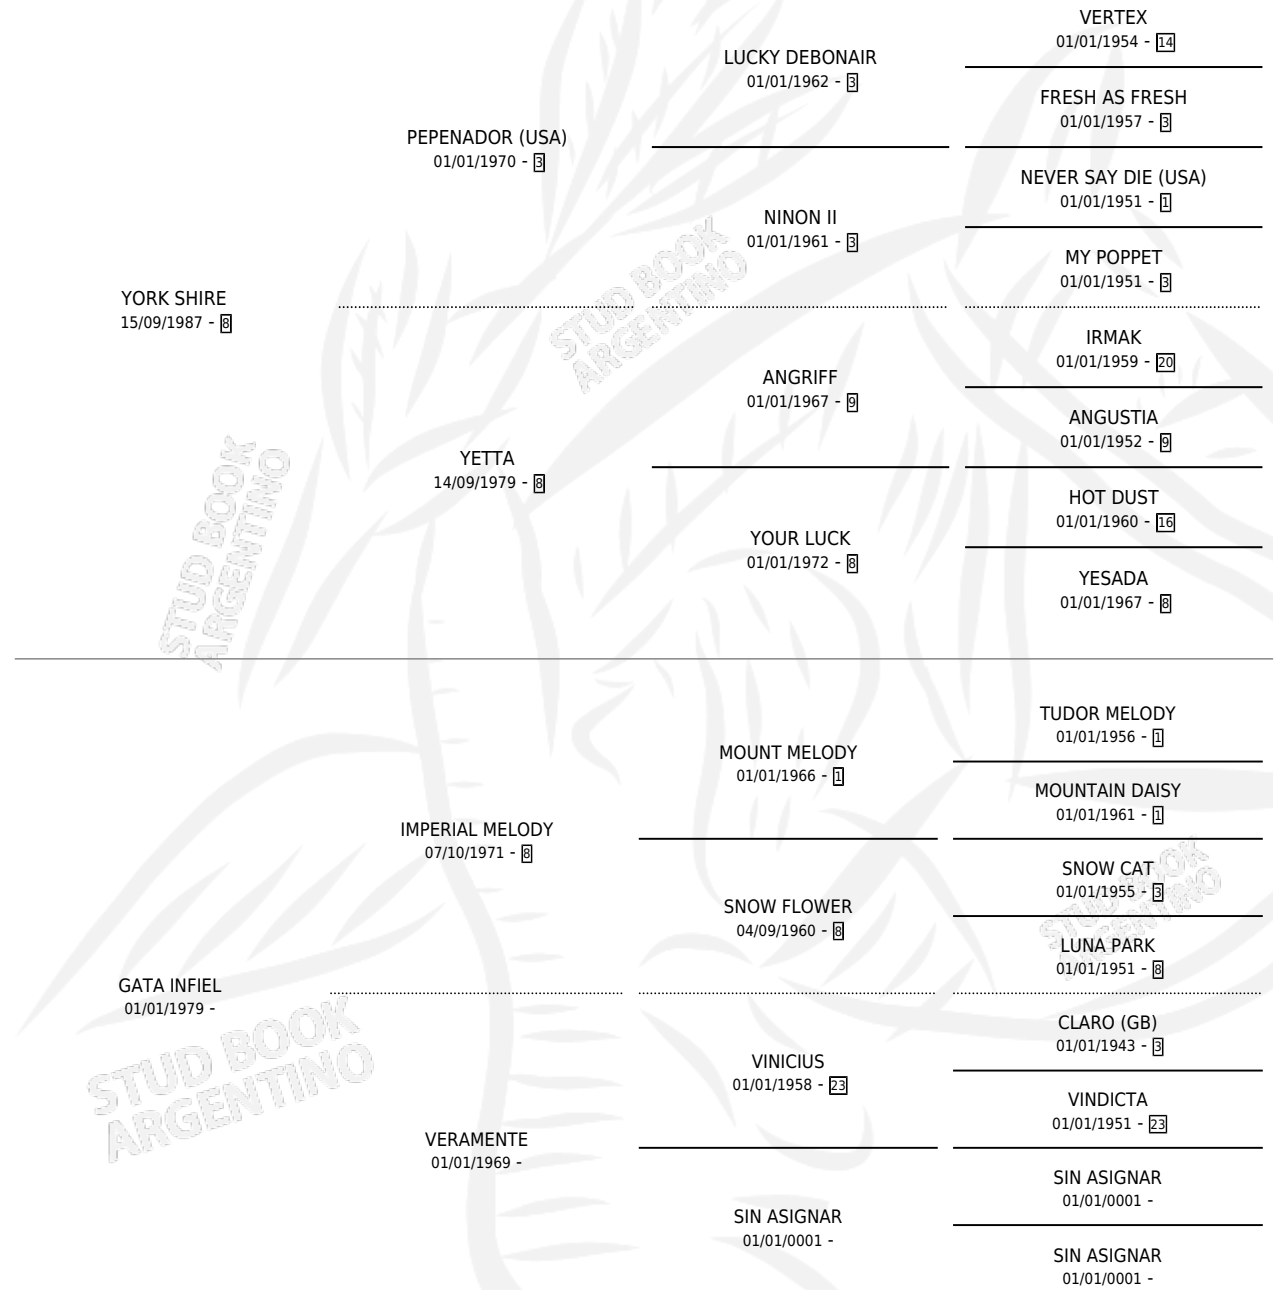

GATO FIEL

por YORK SHIRE y GATA INFIEL por IMPERIAL MELODY

Argentina · Macho · Zaino · SP · 23/10/1994
Familia · Volumen 35

ESTADO

TIPIFICACIÓN SANGUÍNEA	X
TIPIFICACIÓN POR ADN	X
PASAPORTE	X
IDENTIFICACIÓN POR MICROCHIP	X
REPRODUCTOR	X

Lugar de nacimiento: Mision

Criador: Sin dato

PEDIGREE

CAMPAÑA

Solo carreras oficiales de Argentina

POR EDAD

EDAD	CC	1°	2°	3°	4°	5°	NP	CLC	CLG	CLCG1	CLGG1	IMPORTE	GANANCIA / CC
2 AÑOS	1	0	0	0	0	0	1	0	0	0	0	\$0	\$0
TOTALES	1	0	0	0	0	0	1	0	0	0	0	\$0	\$0
%		0.0%	0.0%	0.0%	0.0%	0.0%	100%	0.0%	0.0%	0.0%	0.0%		