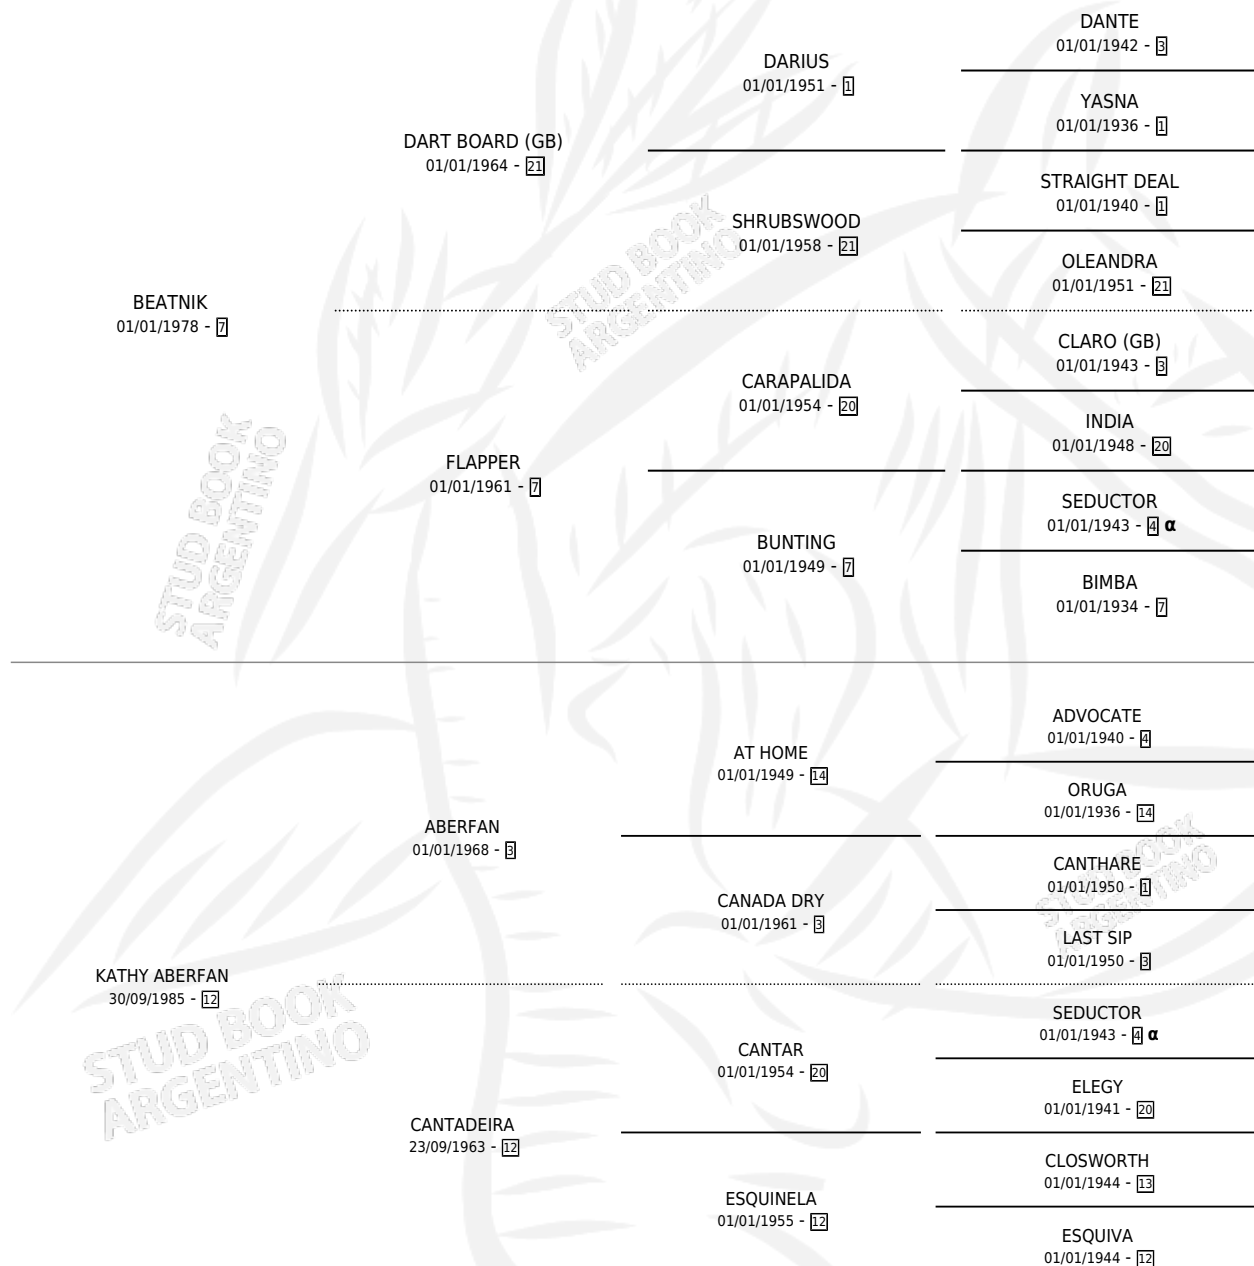

KAREN NICK

por **BEATNIK** y **KATHY ABERFAN** por **ABERFAN**

Argentina · Hembra · Zaino Colorado · SP · 30/09/1994
Familia 12 · Volumen 35

ESTADO

TIPIFICACIÓN SANGUÍNEA	X
TIPIFICACIÓN POR ADN	X
PASAPORTE	X
IDENTIFICACIÓN POR MICROCHIP	X
REPRODUCTOR	✓

Lugar de nacimiento: El Tata

Criador: Sin dato

PEDIGREE

INBREEDING : α

S

mientos 0 / Efectividad 0.00%

PADRILLO	PRODUCTO	CRIADOR	1ER SERVICIO	ÚLTIMO SERVICIO
FLOG	∅		31/10/1998	31/10/1998
KAREN NICK	∅		24/12/1997	24/12/1997