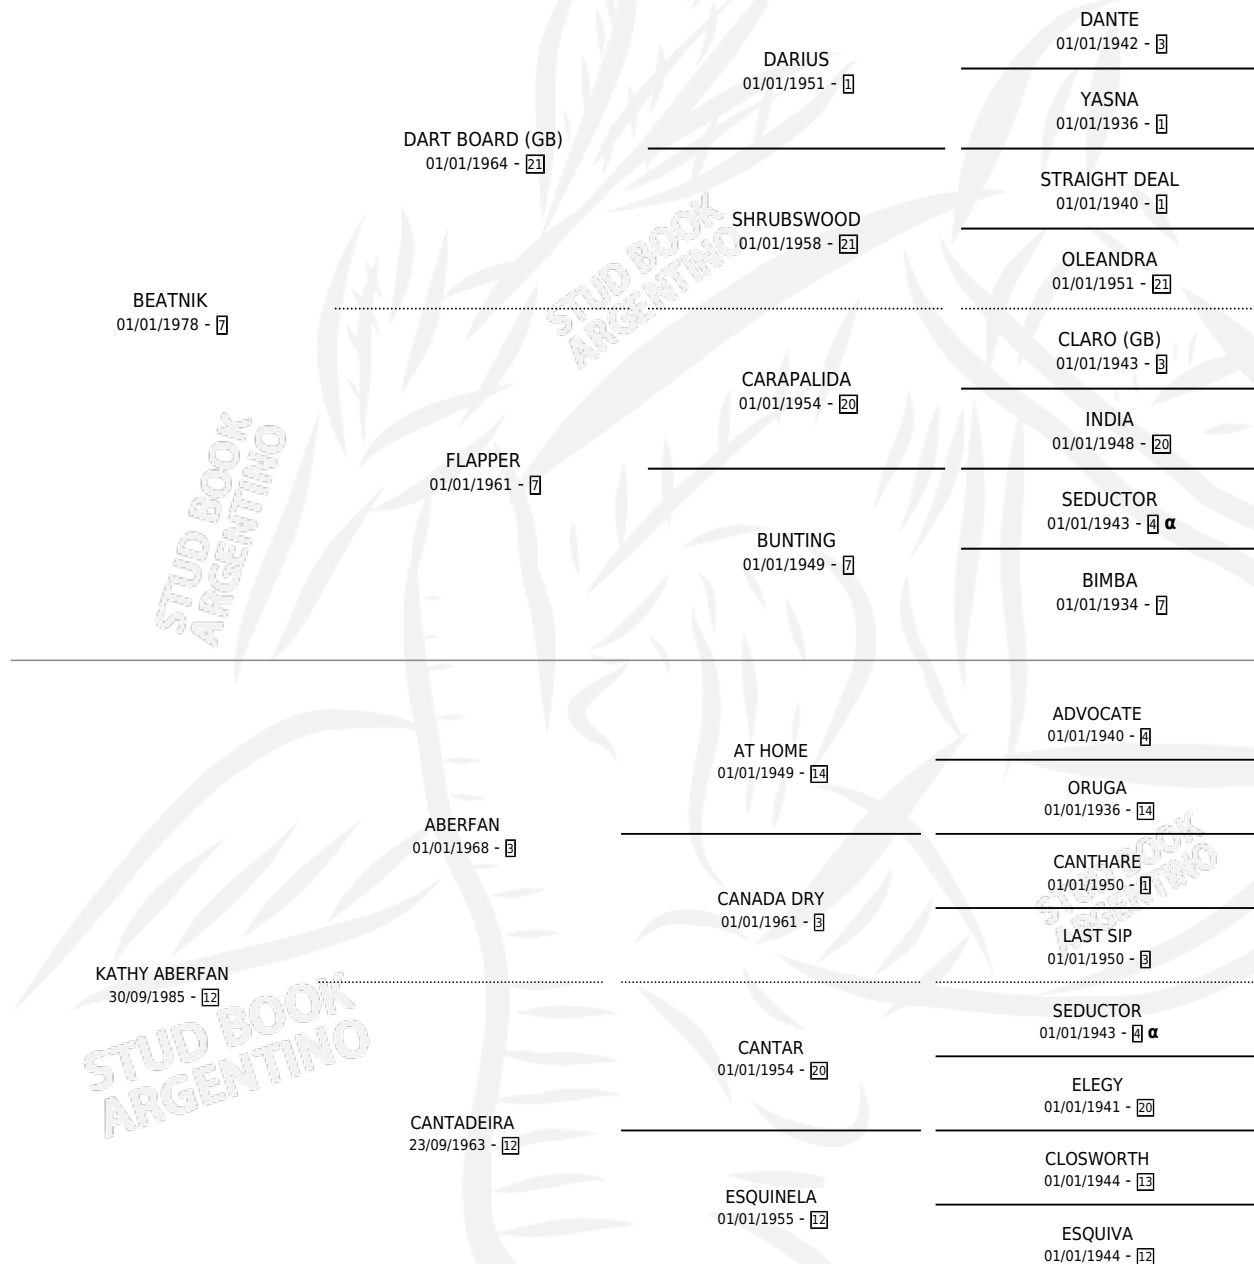

KAREN NICK

por **BEATNIK** y **KATHY ABERFAN** por **ABERFAN**

Argentina · Hembra · Zaino Colorado · SP · 30/09/1994
Familia 12 · Volumen 35

ESTADO

TIPIFICACIÓN SANGUÍNEA	X
TIPIFICACIÓN POR ADN	X
PASAPORTE	X
IDENTIFICACIÓN POR MICROCHIP	X
REPRODUCTOR	✓

Lugar de nacimiento: El Tata

Criador: Sin dato

PEDIGREE

INBREEDING : α

S

mientos 0 / Efectividad 0.00%

PADRILLO	PRODUCTO	CRIADOR	1ER SERVICIO	ÚLTIMO SERVICIO
FLOG	∅		31/10/1998	31/10/1998
KAREN NICK FLOG	∅		24/12/1997	24/12/1997