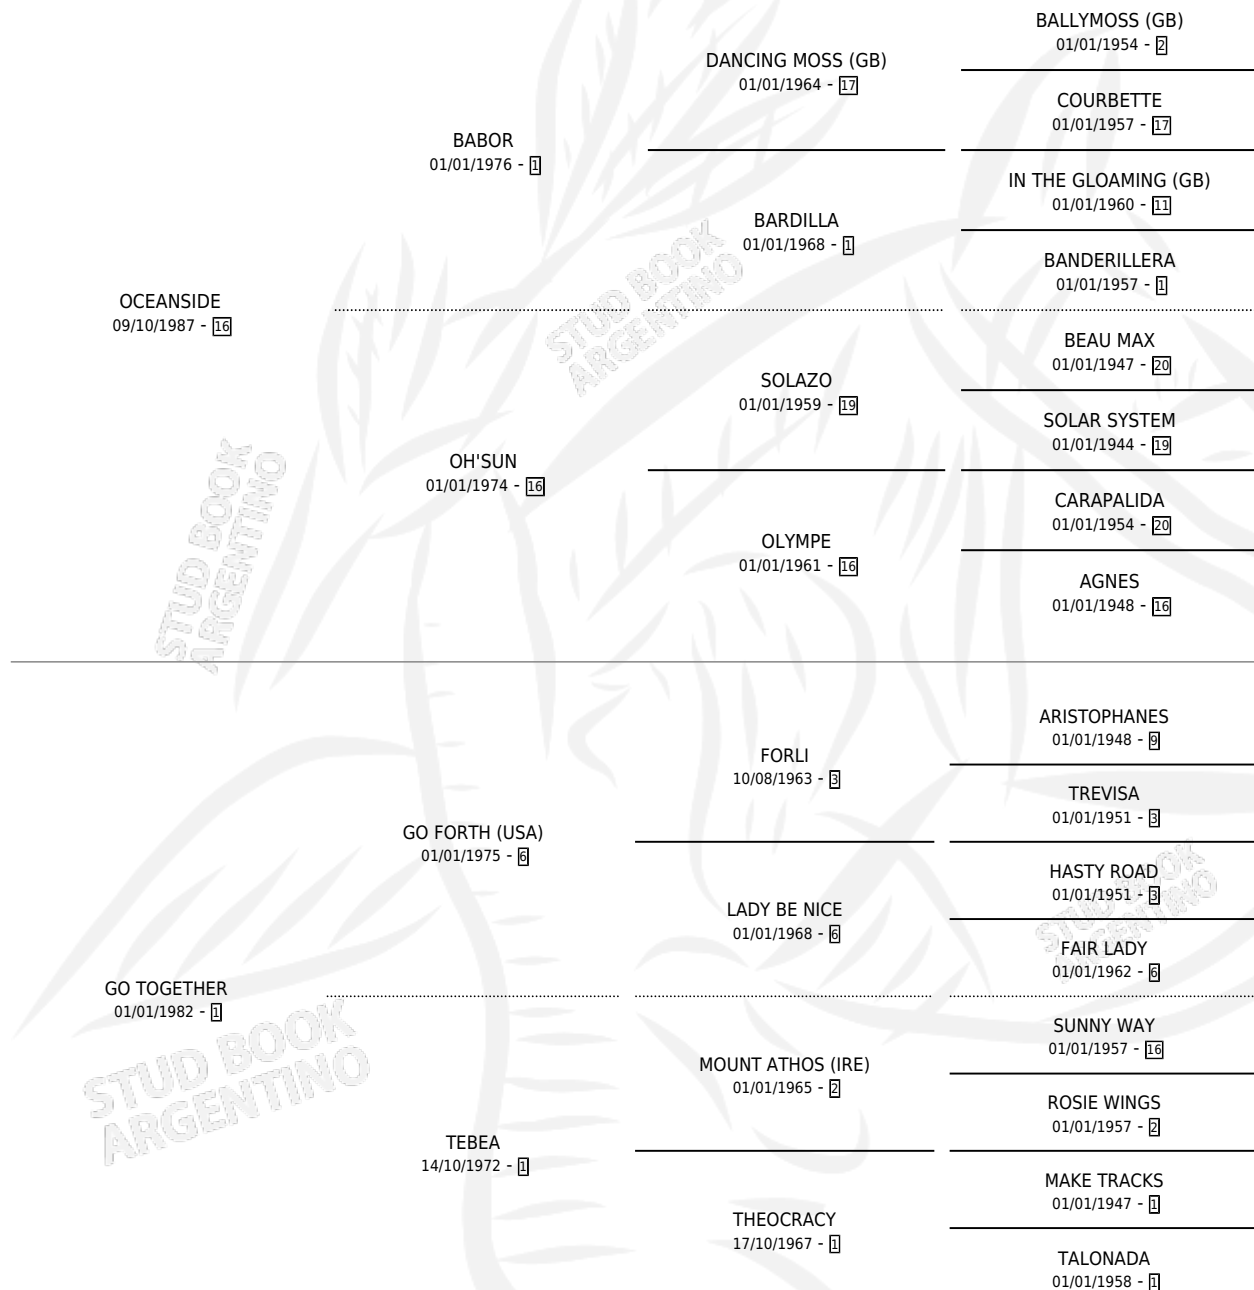

GOLFER

por OCEANSIDE y GO TOGETHER por GO FORTH (USA)

Argentina · Macho · Zaino · SP · 30/09/1994
Familia 1-w · Volumen 35

ESTADO

TIPIFICACIÓN SANGUÍNEA	✓
TIPIFICACIÓN POR ADN	✓
PASAPORTE	X
IDENTIFICACIÓN POR MICROCHIP	X
REPRODUCTOR	✓

Lugar de nacimiento: La Quebrada

Criador: La Quebrada

~

HIJOS

	MACHOS	HEMBRAS
33 NACIERON	13	20
15 CORRIERON	5	10
5 GANARON	2	3
0 GANADORES CL	0 GANADORES GR	0 GANADORES G1

PEDIGREE

~

CAMPAÑA

Solo carreras oficiales de Argentina

POR EDAD

EDAD	CC	1°	2°	3°	4°	5°	NP	CLC	CLG	CLCG1	CLGG1	IMPORTE	GANANCIA / CC
2 AÑOS	6	1	2	2	0	1	0	5	0	0	0	\$12,202	\$2,034
3 AÑOS	12	4	1	2	0	1	4	10	3	3	1	\$104,108	\$8,676
4 AÑOS	3	0	1	0	1	0	1	3	0	0	0	\$2,660	\$887
TOTALES	21	5	4	4	1	2	5	18	3	3	1	\$118,970	\$5,665
%		23.8%	19.0%	19.0%	4.8%	9.5%	23.8%	85.7%	16.7%	16.7%	33.3%		