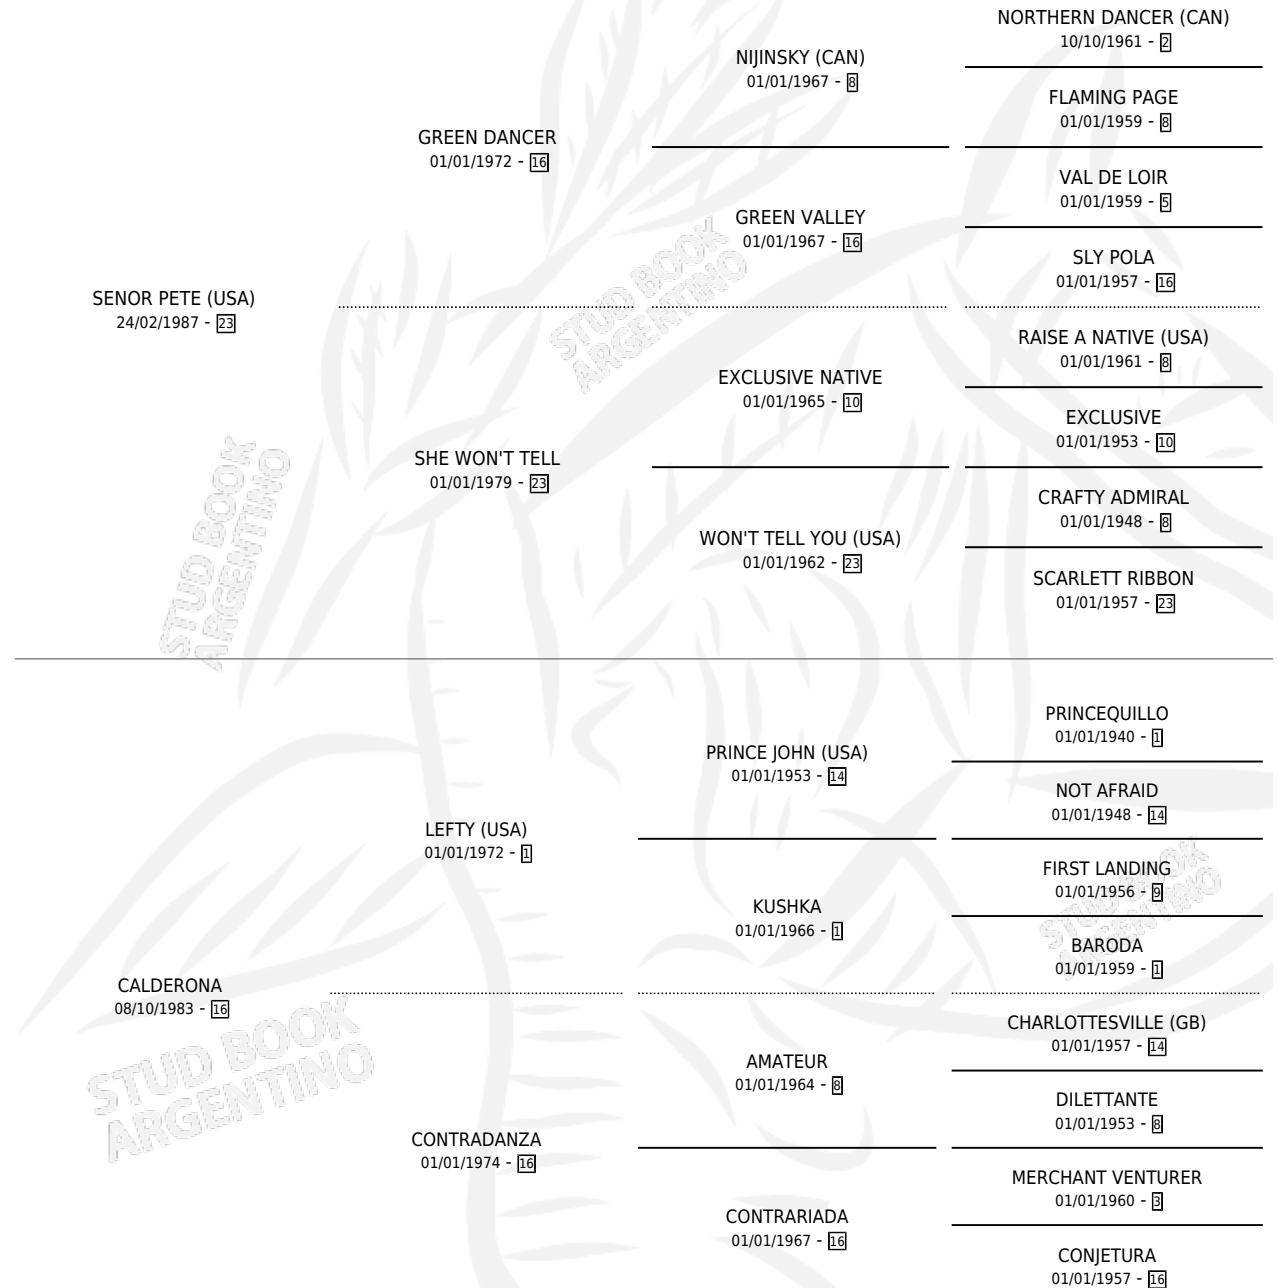

CALYX

por SENOR PETE (USA) y CALDERONA por LEFTY (USA)

Argentina · Hembra · Alazan · SP · 12/10/1994
Familia 16-e · Volumen 35

ESTADO

TIPIFICACIÓN SANGUÍNEA	✓
TIPIFICACIÓN POR ADN	✓
PASAPORTE	X
IDENTIFICACIÓN POR MICROCHIP	X
REPRODUCTOR	✓

Lugar de nacimiento: La Quebrada

Criador: La Quebrada

~

HIJOS

	MACHOS	HEMBRAS
9 NACIERON	3	6
6 CORRIERON	3	3
5 GANARON	3	2
0 GANADORES CL	0 GANADORES GR	0 GANADORES G1

PEDIGREE

CAMPAÑA

Solo carreras oficiales de Argentina