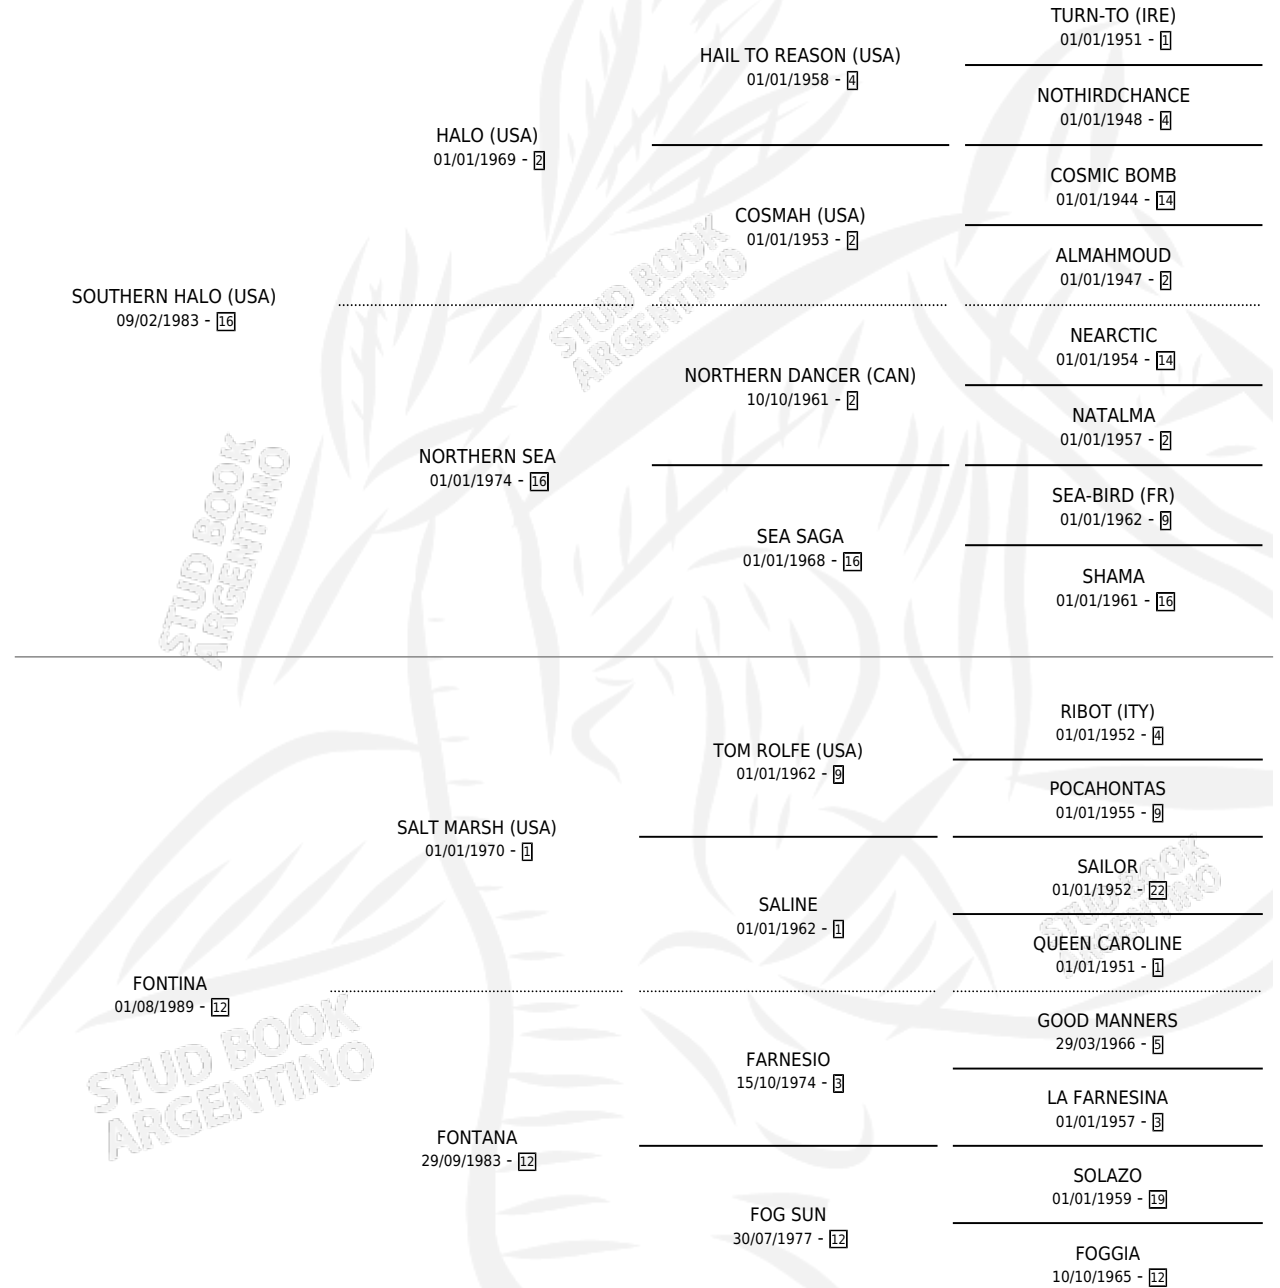

# FOLLOWER

por SOUTHERN HALO (USA) y FONTINA por SALT MARSH (USA)

Argentina · Hembra · Alazan · SP · 13/10/1994  
Familia 12-d · Volumen 35

## ESTADO

TIPIFICACIÓN SANGUÍNEA	✓
TIPIFICACIÓN POR ADN	X
PASAPORTE	X
IDENTIFICACIÓN POR MICROCHIP	X
REPRODUCTOR	✓

**Lugar de nacimiento:** La Quebrada  
**Criador:** La Quebrada

~

## PEDIGREE

**EXPORTACIÓN / IMPORTACIÓN**

FECHA	MOVIMIENTO	PAÍS
29/07/2002	EXPORTADO	MEXICO

~

**CAMPAÑA**

Solo carreras oficiales de Argentina