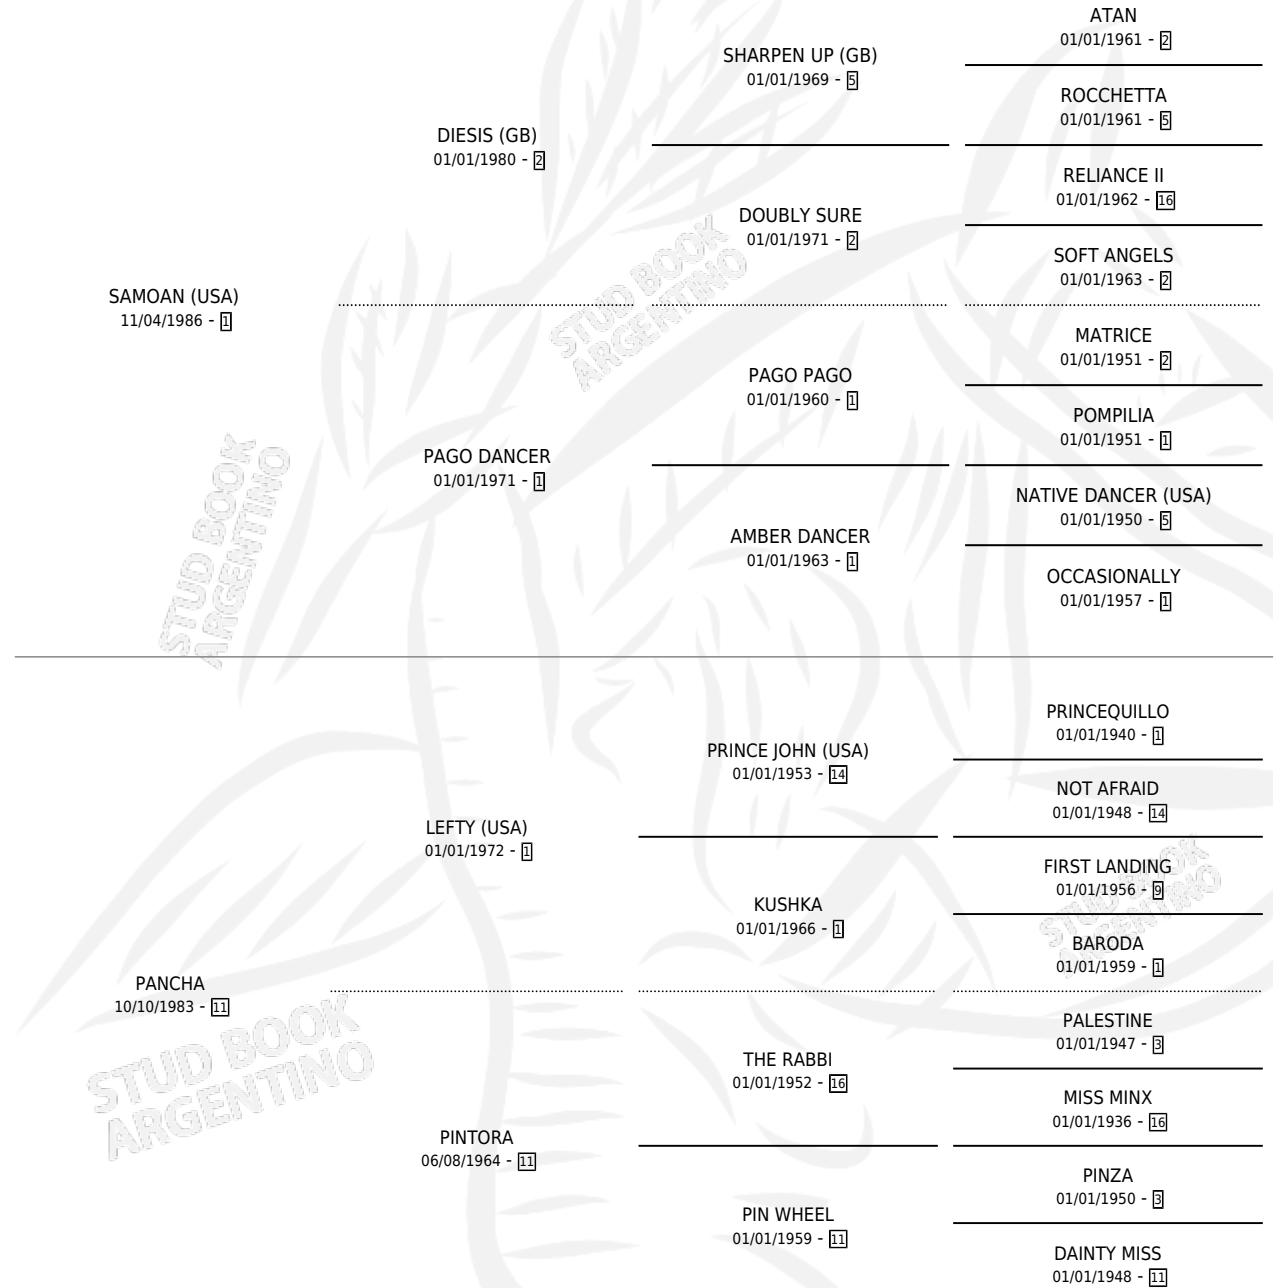

PRADELL

por SAMOAN (USA) y PANCHA por LEFTY (USA)

Argentina · Macho · Alazan · SP · 05/10/1994
Familia 11-e · Volumen 35

ESTADO

TIPIFICACIÓN SANGUÍNEA	X
TIPIFICACIÓN POR ADN	X
PASAPORTE	X
IDENTIFICACIÓN POR MICROCHIP	X
REPRODUCTOR	X

Lugar de nacimiento: Las Ortigas

Criador: Las Ortigas

PEDIGREE

PRADELL

Datos oficiales del Stud Book Argentino

Documento generado el 25/04/2026

studbook.org.ar