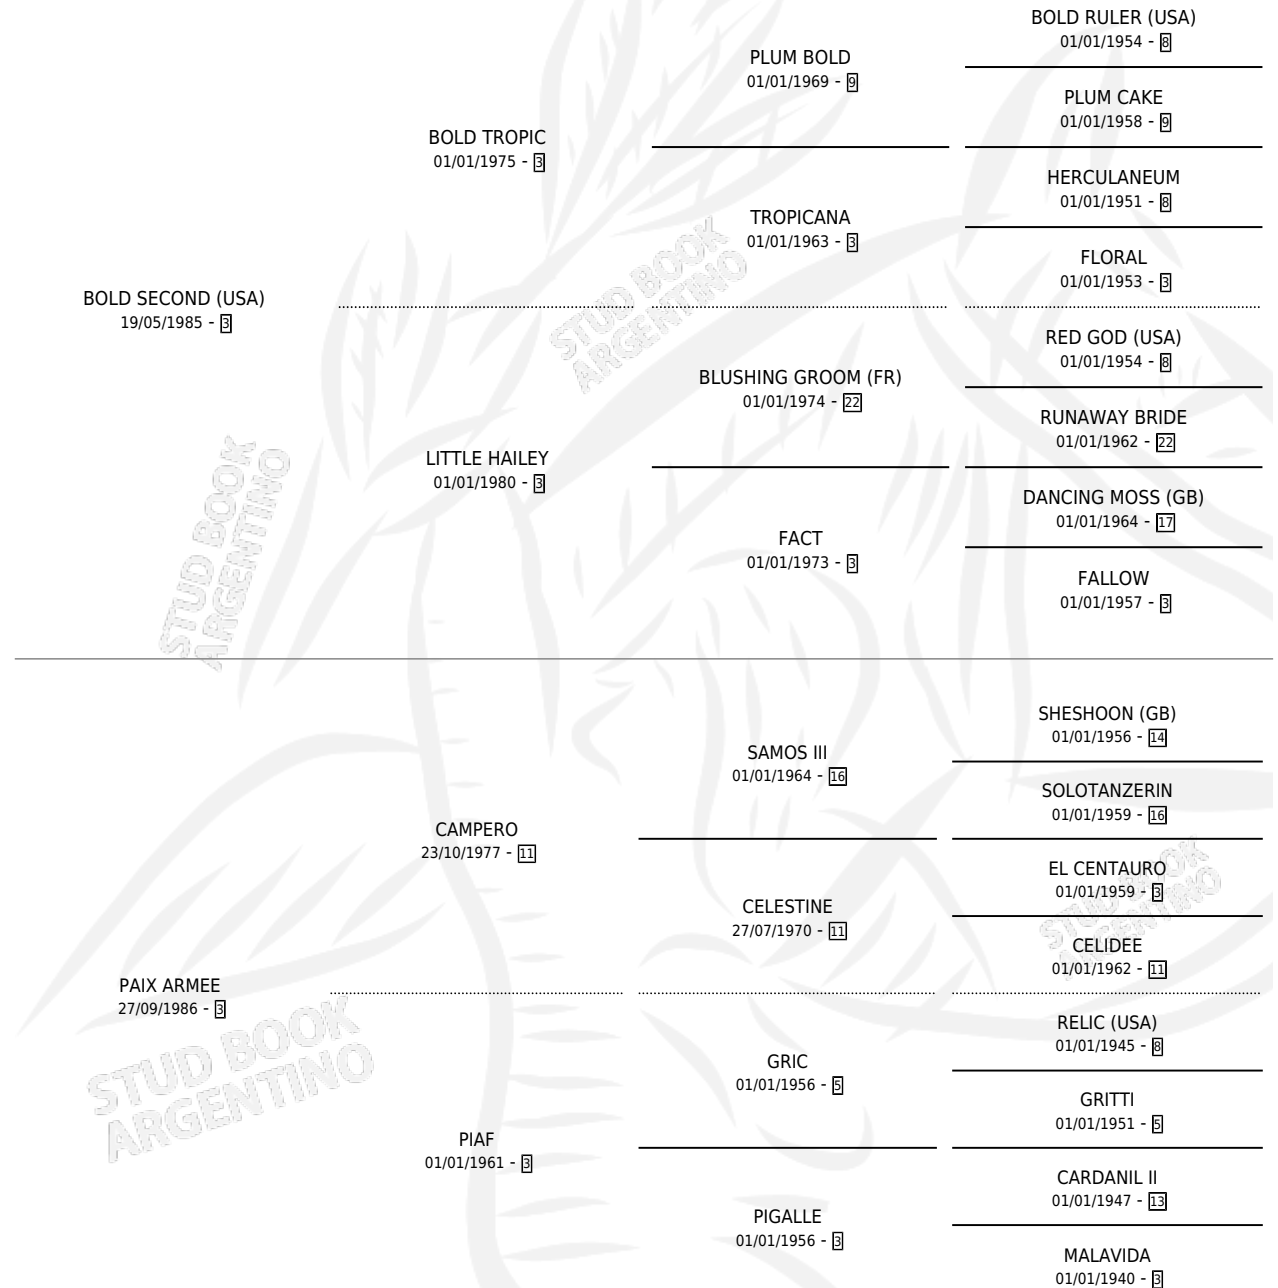

PILLARDE

por **BOLD SECOND (USA)** y **PAIX ARMEE** por **CAMPERO**

Argentina · Hembra · Zaino · SP · 06/10/1994
Familia 3-h · Volumen 35

ESTADO

TIPIFICACIÓN SANGUÍNEA	✓
TIPIFICACIÓN POR ADN	X
PASAPORTE	X
IDENTIFICACIÓN POR MICROCHIP	X
REPRODUCTOR	X

Lugar de nacimiento: Las Ortigas

Criador: Las Ortigas

PEDIGREE

EXPORTACIÓN / IMPORTACIÓN

FECHA	MOVIMIENTO	PAÍS
22/11/1996	EXPORTADO	BRASIL

PILLARDE

Datos oficiales del Stud Book Argentino

Documento generado el 04/05/2026