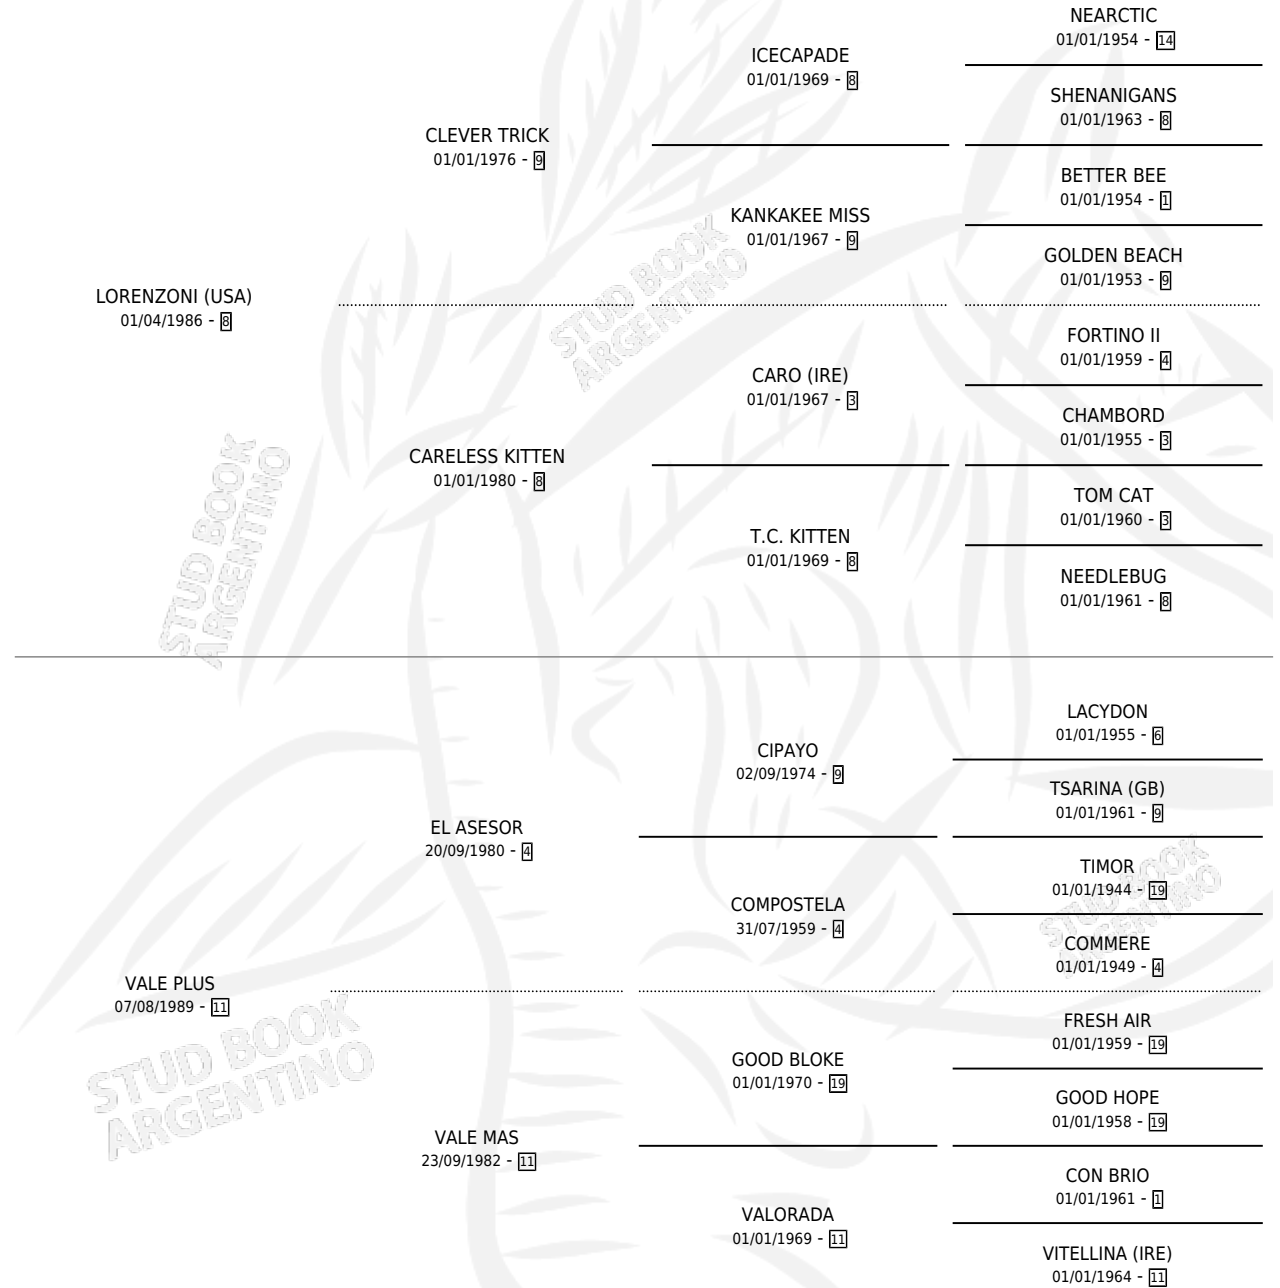

# EN ALZA

por LORENZONI (USA) y VALE PLUS por EL ASESOR

Argentina · Hembra · Zaino · SP · 31/07/1994  
Familia 11-f · Volumen 35

## ESTADO

TIPIFICACIÓN SANGUÍNEA	✓
TIPIFICACIÓN POR ADN	X
PASAPORTE	X
IDENTIFICACIÓN POR MICROCHIP	X
REPRODUCTOR	X

**Lugar de nacimiento:** Don Yayo

**Criador:** Sin dato

## EXPORTACIÓN / IMPORTACIÓN

FECHA	MOVIMIENTO	PAÍS
01/05/1995	EXPORTADO	CHILE