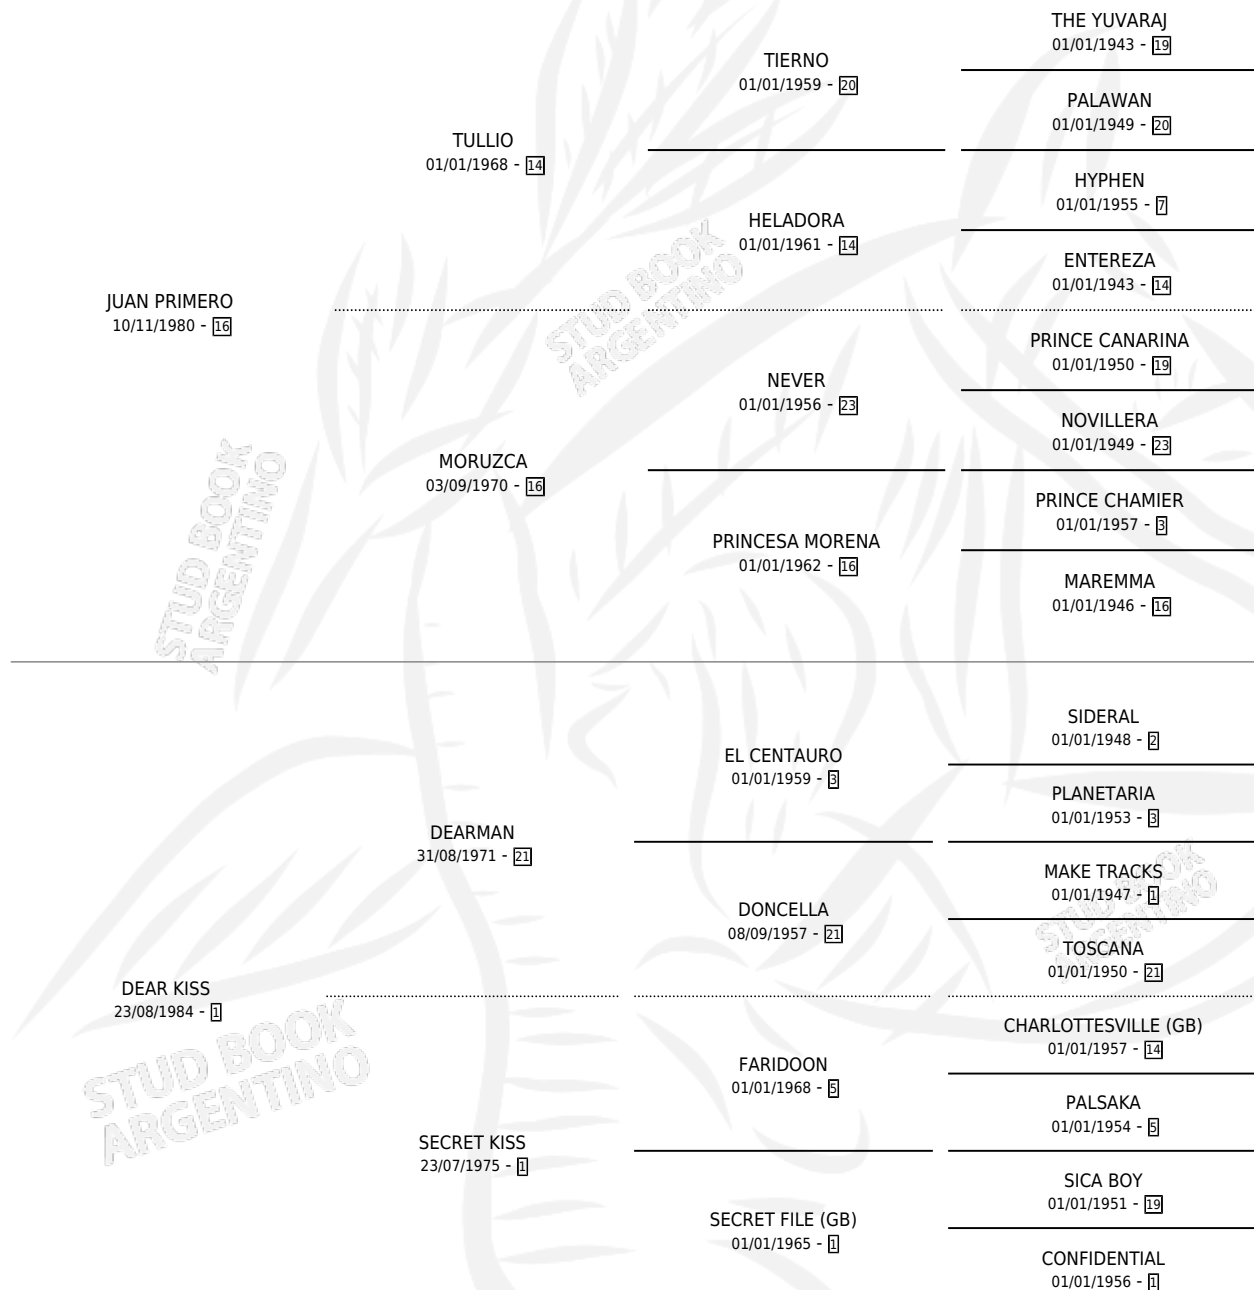

MATI JUAN

por **JUAN PRIMERO** y **DEAR KISS** por **DEARMAN**

Argentina · Macho · Zaino · SP · 07/11/1994
Familia 1 · Volumen 35

ESTADO

TIPIFICACIÓN SANGUÍNEA	X
TIPIFICACIÓN POR ADN	X
PASAPORTE	X
IDENTIFICACIÓN POR MICROCHIP	X
REPRODUCTOR	X

Lugar de nacimiento: Santa Cata

Criador: Sin dato

PEDIGREE

MATI JUAN

Datos oficiales del Stud Book Argentino

Documento generado el 07/05/2026

studbook.org.ar