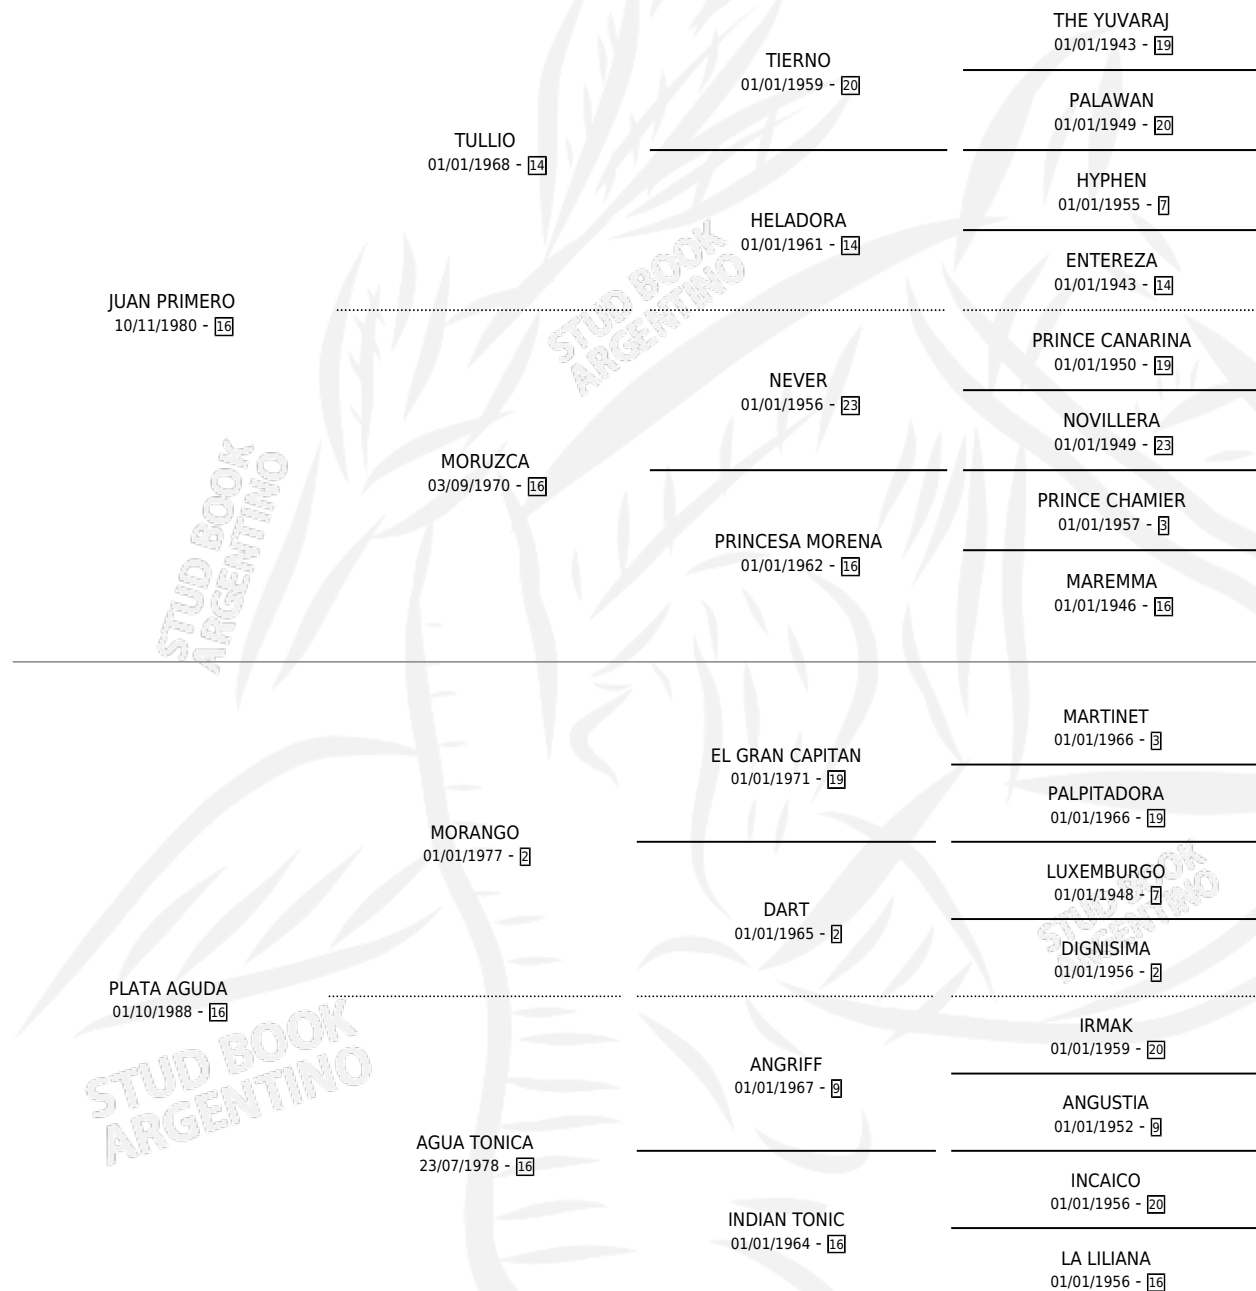

JUANILLA

por JUAN PRIMERO y PLATA AGUDA por MORANGO

Argentina · Hembra · Alazan · SP · 08/11/1994
Familia 16-c · Volumen 35

ESTADO

TIPIFICACIÓN SANGUÍNEA	X
TIPIFICACIÓN POR ADN	X
PASAPORTE	X
IDENTIFICACIÓN POR MICROCHIP	X
REPRODUCTOR	X

Lugar de nacimiento: Santa Cata

Criador: Sin dato

PEDIGREE

JUANILLA

Datos oficiales del Stud Book Argentino

Documento generado el 14/05/2026

studbook.org.ar