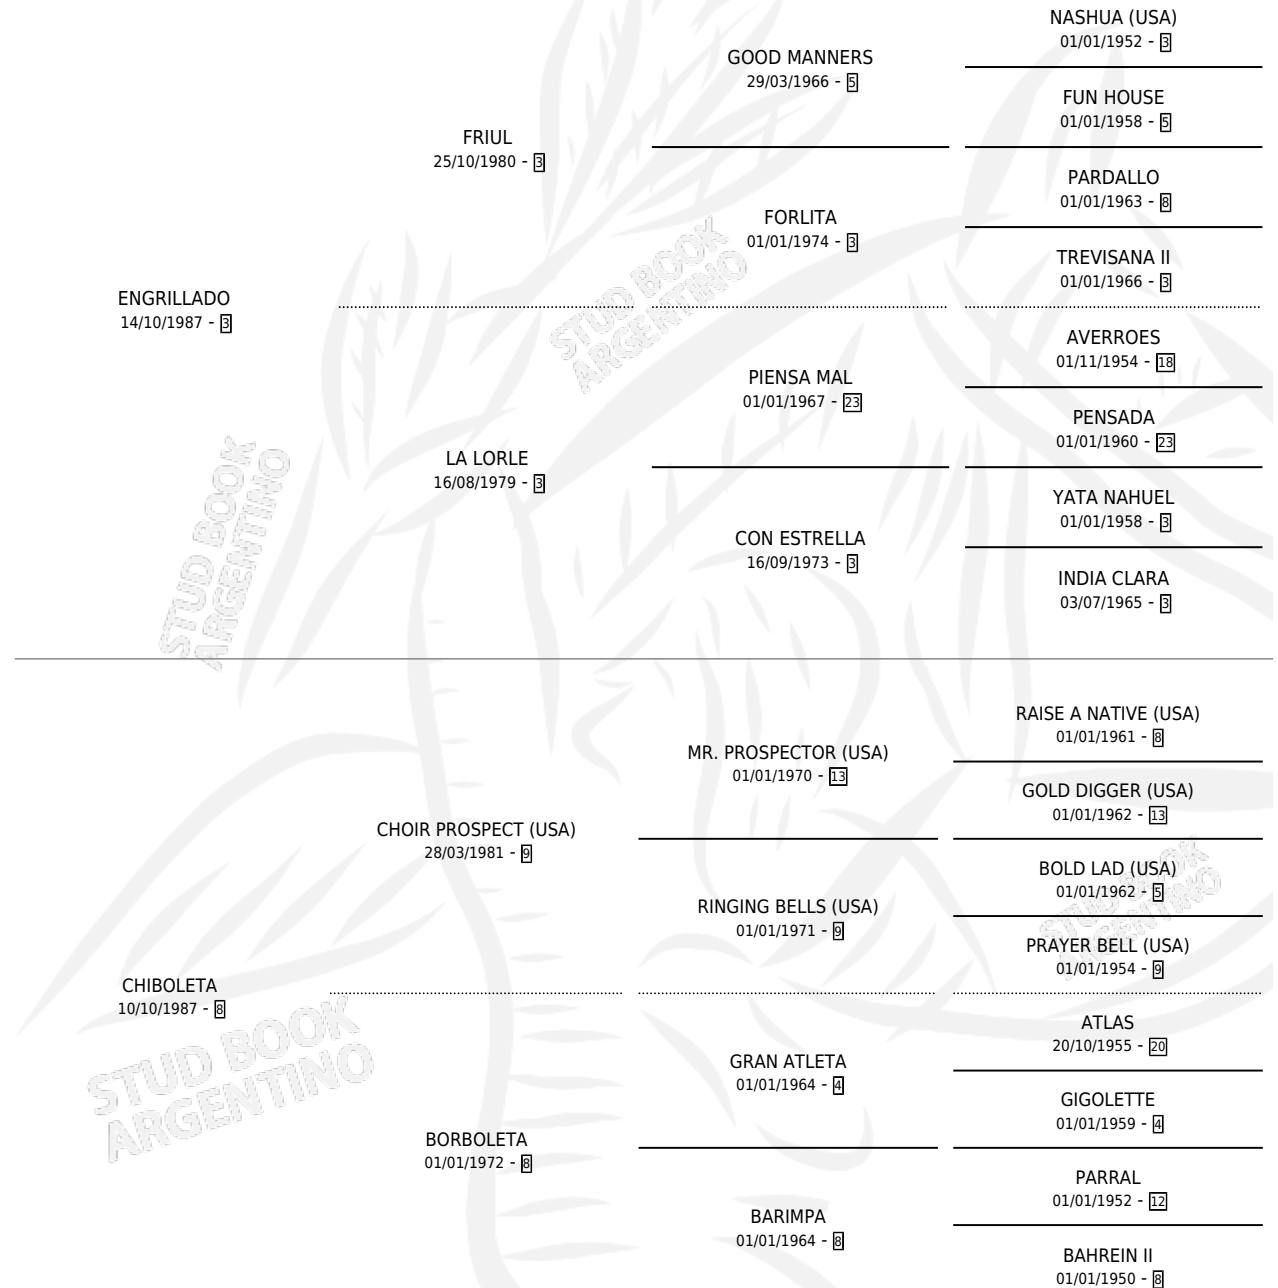

CHIVATON

por ENGRILLADO y CHIBOLETA por CHOIR PROSPECT (USA)

Argentina · Macho · Alazan · SP · 20/10/1994
Familia 8-a · Volumen 35

ESTADO

TIPIFICACIÓN SANGUÍNEA	✓
TIPIFICACIÓN POR ADN	✓
PASAPORTE	X
IDENTIFICACIÓN POR MICROCHIP	X
REPRODUCTOR	✓

Lugar de nacimiento: Vencedor

Criador: Sin dato

~

HIJOS

	MACHOS	HEMBRAS
22 NACIERON	8	14
5 CORRIERON	5	0
1 GANARON	1	0

0	0	0
GANADORES CL	GANADORES GR	GANADORES G1

PEDIGREE

CAMPAÑA

Solo carreras oficiales de Argentina

POR EDAD

EDAD	CC	1°	2°	3°	4°	5°	NP	CLC	CLG	CLCG1	CLGG1	IMPORTE	GANANCIA / CC
3 AÑOS	6	0	0	1	1	0	4	0	0	0	0	\$975	\$163
4 AÑOS	10	1	3	0	2	0	4	0	0	0	0	\$6,642	\$664
5 AÑOS	6	1	1	2	0	0	2	1	0	1	0	\$5,992	\$999
TOTALES	22	2	4	3	3	0	10	1	0	1	0	\$13,609	\$619
%		9.1%	18.2%	13.6%	13.6%	0.0%	45.5%	4.5%	0.0%	100%	0.0%		