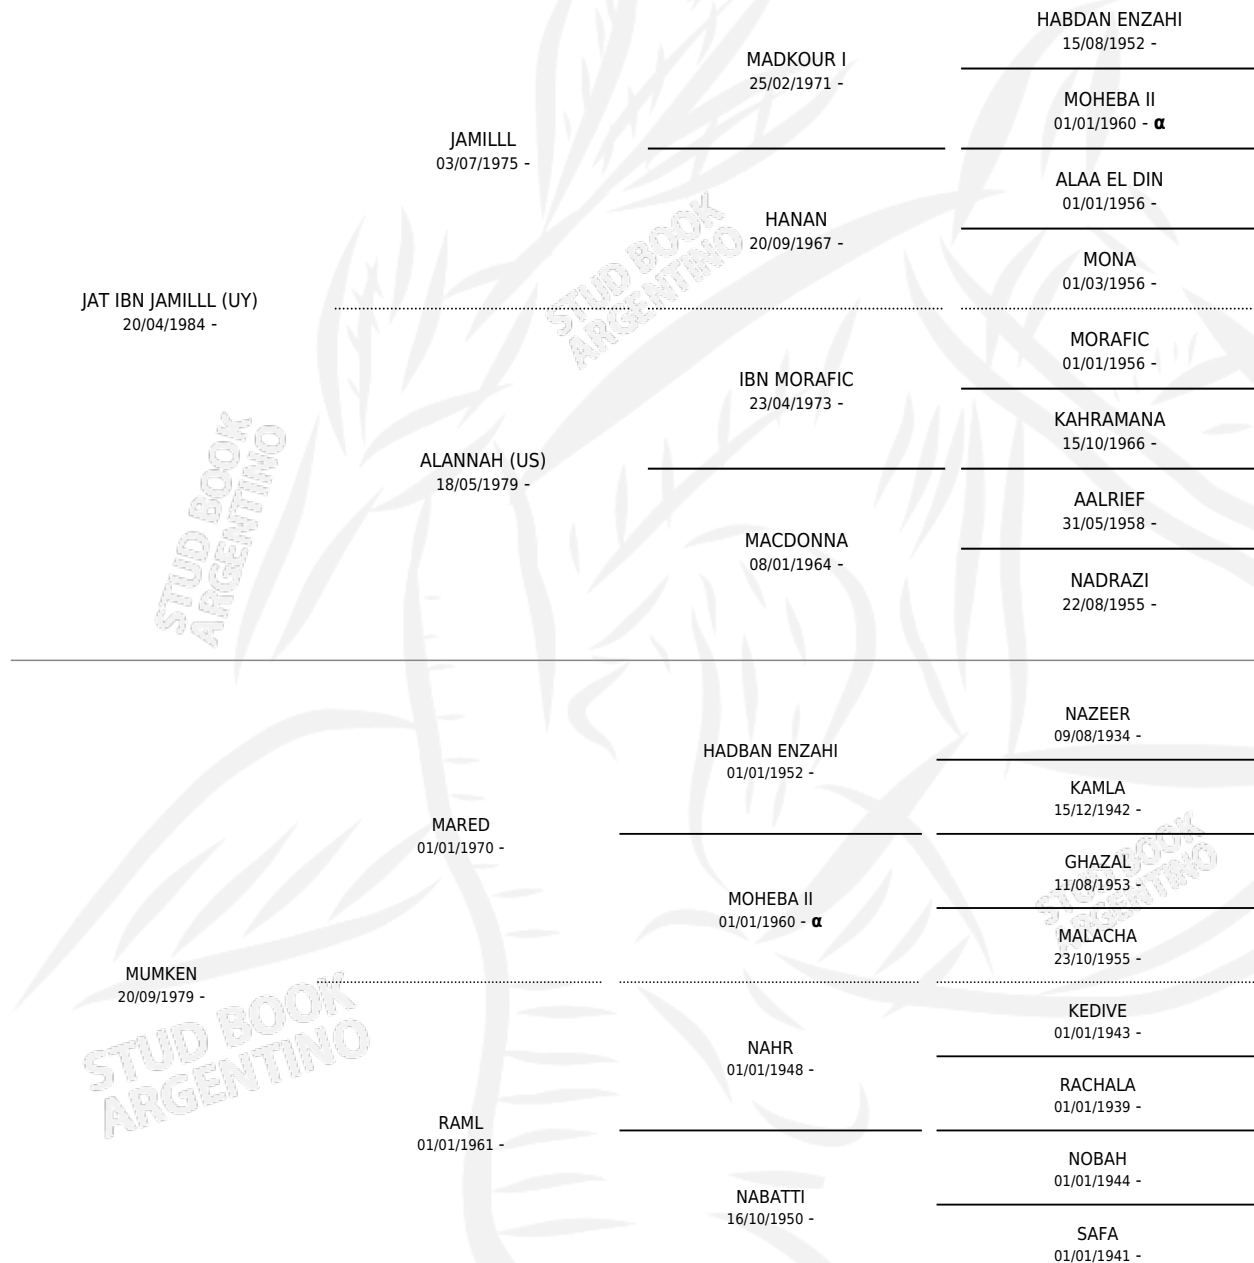

KIM ANGEL

por **JAT IBN JAMILL (UY)** y **MUMKEN** por **MARED**

Argentina · Hembra · Tordillo · AP · 01/10/1994
Familia · Volumen 35

ESTADO

TIPIFICACIÓN SANGUÍNEA	✓
TIPIFICACIÓN POR ADN	X
PASAPORTE	X
IDENTIFICACIÓN POR MICROCHIP	X
REPRODUCTOR	✓

Lugar de nacimiento: La Preferida

Criador: Sin dato

~

HIJOS

	MACHOS	HEMBRAS
2 NACIERON	0	2
SIN ACTUACIONES		

PEDIGREE

INBREEDING : α

S