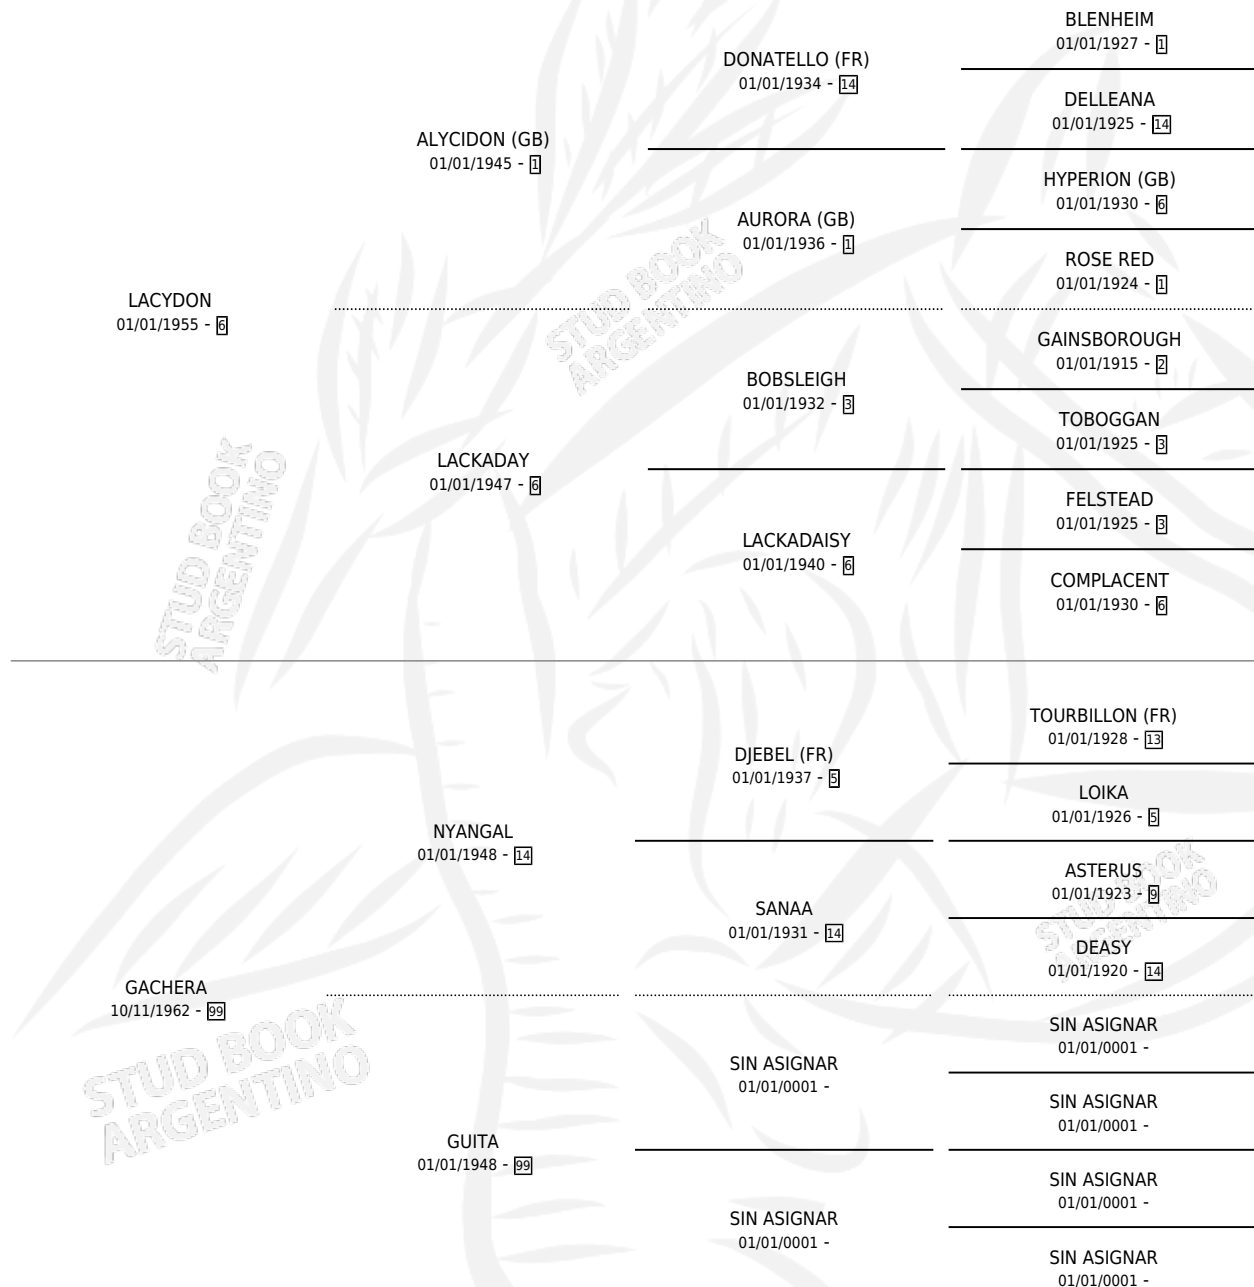

LENI

por LACYDON y GACHERA por NYANGAL

Argentina · Hembra · Alazan · SP · 23/09/1972
Familia 99 · Volumen 28

ESTADO

TIPIFICACIÓN SANGUÍNEA	X
TIPIFICACIÓN POR ADN	X
PASAPORTE	X
IDENTIFICACIÓN POR MICROCHIP	X
REPRODUCTOR	✓

Lugar de nacimiento: Campo particular

Criador: Sin dato

PEDIGREE

S

mientos 0 / Efectividad 0.00%

PADRILLO	PRODUCTO	CRIADOR	1ER SERVICIO	ÚLTIMO SERVICIO
EL PRINCIPAL	Ø		22/11/1988	15/12/1988
LENI EL PRINCIPAL	Ø		29/10/1987	19/12/1987
Datos oficiales del Stud Book Argentino PICARO BLUFF Documento generado el 05/05/2026	Ø		15/09/1986	03/12/1986
EL PRINCIPAL studbook.org.ar	Ø		26/08/1985	16/11/1985
EL PRINCIPAL	Ø			
EL PRINCIPAL	Ø			