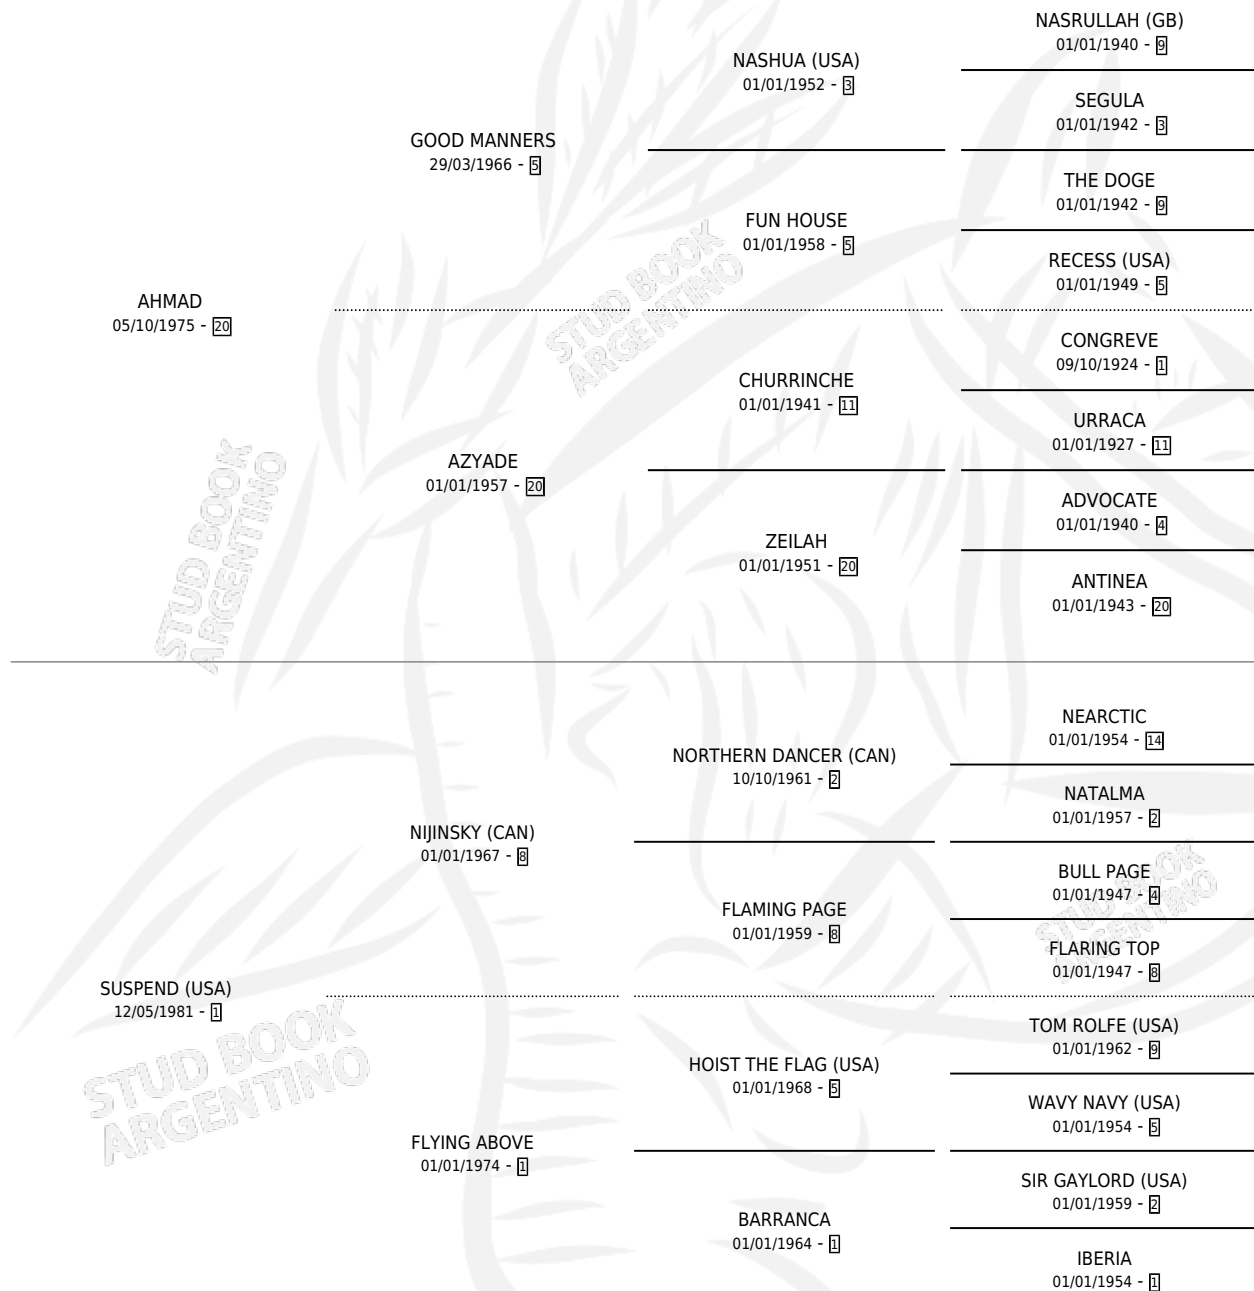

SUSPENSKY

por AHMAD y SUSPEND (USA) por NIJINSKY (CAN)

Argentina · Hembra · Zaino · SP · 14/10/1994
Familia 1 · Volumen 35

ESTADO

TIPIFICACIÓN SANGUÍNEA	✓
TIPIFICACIÓN POR ADN	✓
PASAPORTE	X
IDENTIFICACIÓN POR MICROCHIP	X
REPRODUCTOR	✓

Lugar de nacimiento: La Colina

Criador: Sin dato

~

HIJOS

	MACHOS	HEMBRAS
9 NACIERON	5	4
9 CORRIERON	5	4
9 GANARON	5	4

1	1	1
GANADORES CL	GANADORES GR	GANADORES G1

PEDIGREE