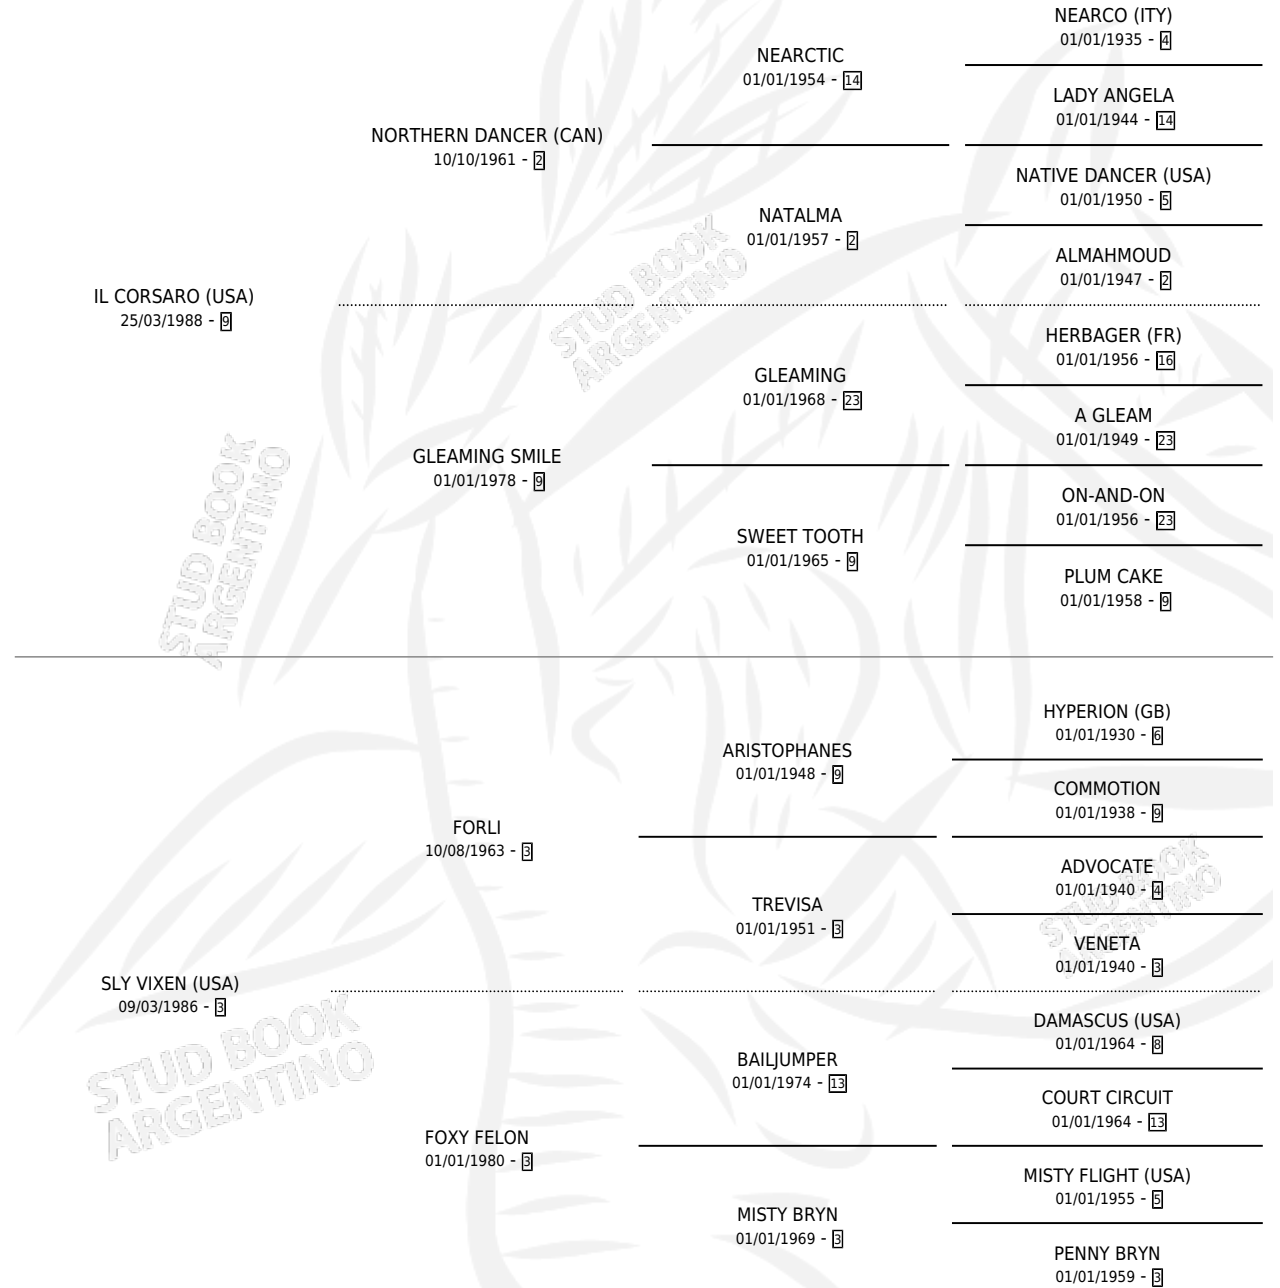

SLY DANCER

por IL CORSARO (USA) y SLY VIXEN (USA) por FORLI

Argentina · Hembra · Zaino · SP · 22/10/1994
Familia 3 · Volumen 35

ESTADO

TIPIFICACIÓN SANGUÍNEA	X
TIPIFICACIÓN POR ADN	X
PASAPORTE	X
IDENTIFICACIÓN POR MICROCHIP	X
REPRODUCTOR	X

Lugar de nacimiento: La Colina

Criador: Sin dato

PEDIGREE

SLY DANCER

Datos oficiales del Stud Book Argentino

Documento generado el 10/06/2026

studbook.org.ar