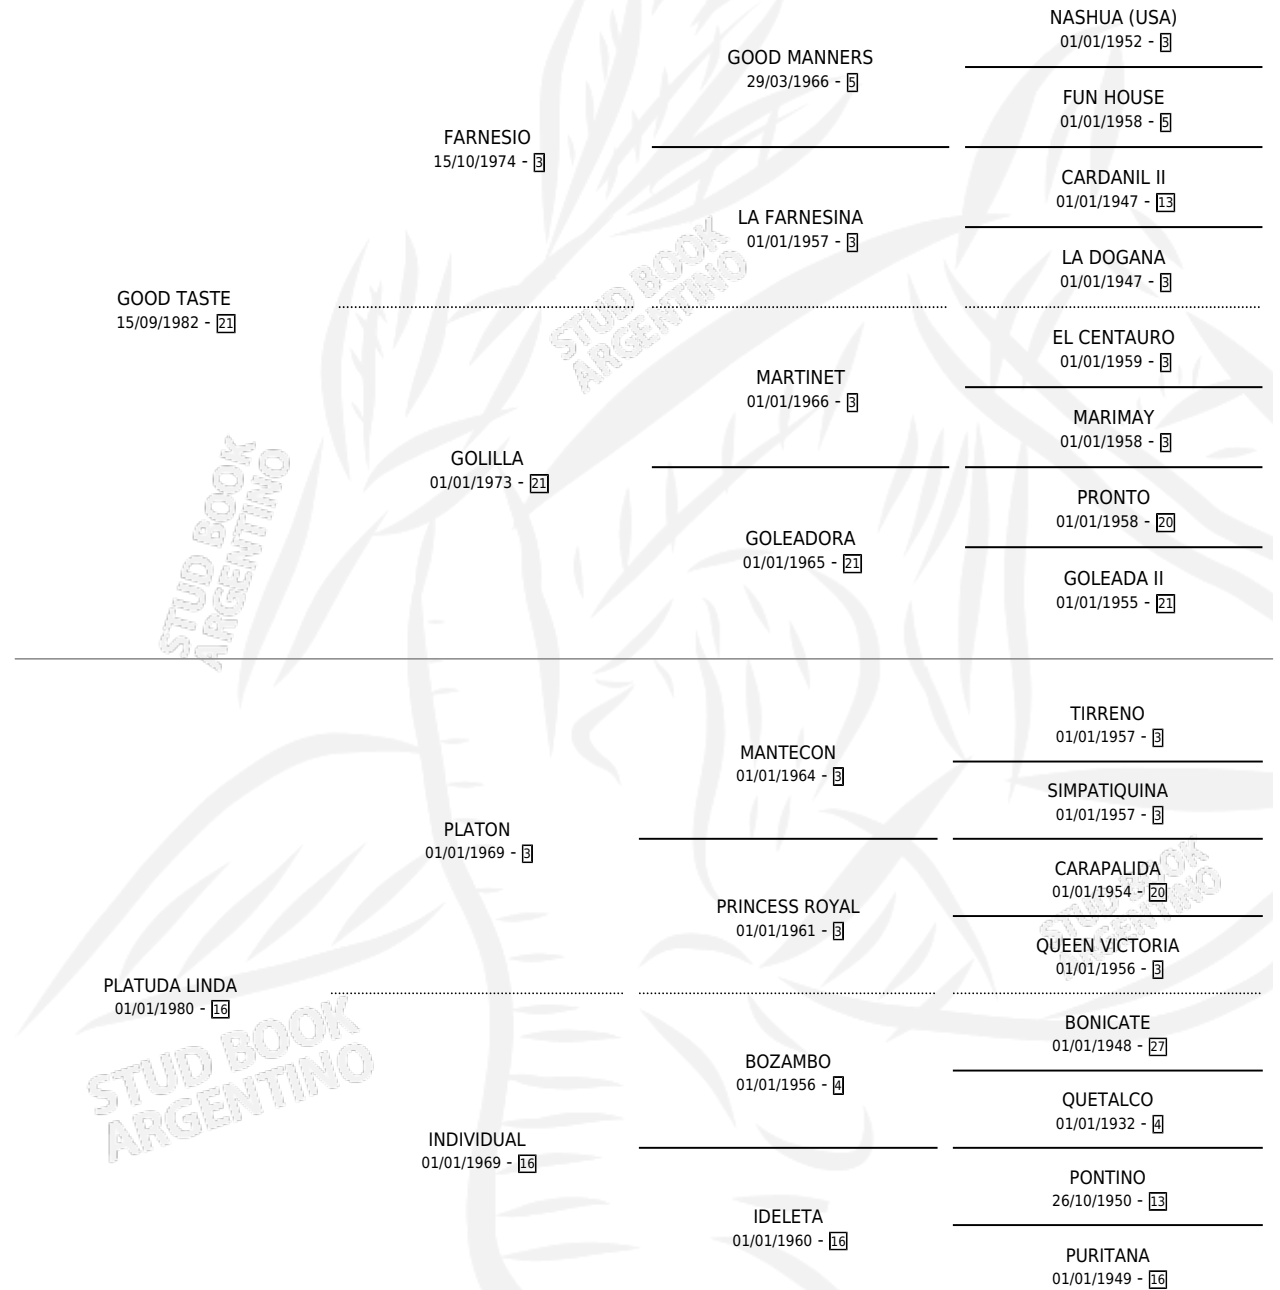

GRAVITANTE

por GOOD TASTE y PLATUDA LINDA por PLATON

Argentina · Hembra · Alazan · SP · 23/09/1994
Familia 16-d · Volumen 35

ESTADO

| | |
|------------------------------|---|
| TIPIFICACIÓN SANGUÍNEA | X |
| TIPIFICACIÓN POR ADN | X |
| PASAPORTE | X |
| IDENTIFICACIÓN POR MICROCHIP | X |
| REPRODUCTOR | X |

Lugar de nacimiento: Sin Igual

Criador: Sin dato

PEDIGREE

GRAVITANTE

Datos oficiales del Stud Book Argentino

Documento generado el 11/05/2026

studbook.org.ar