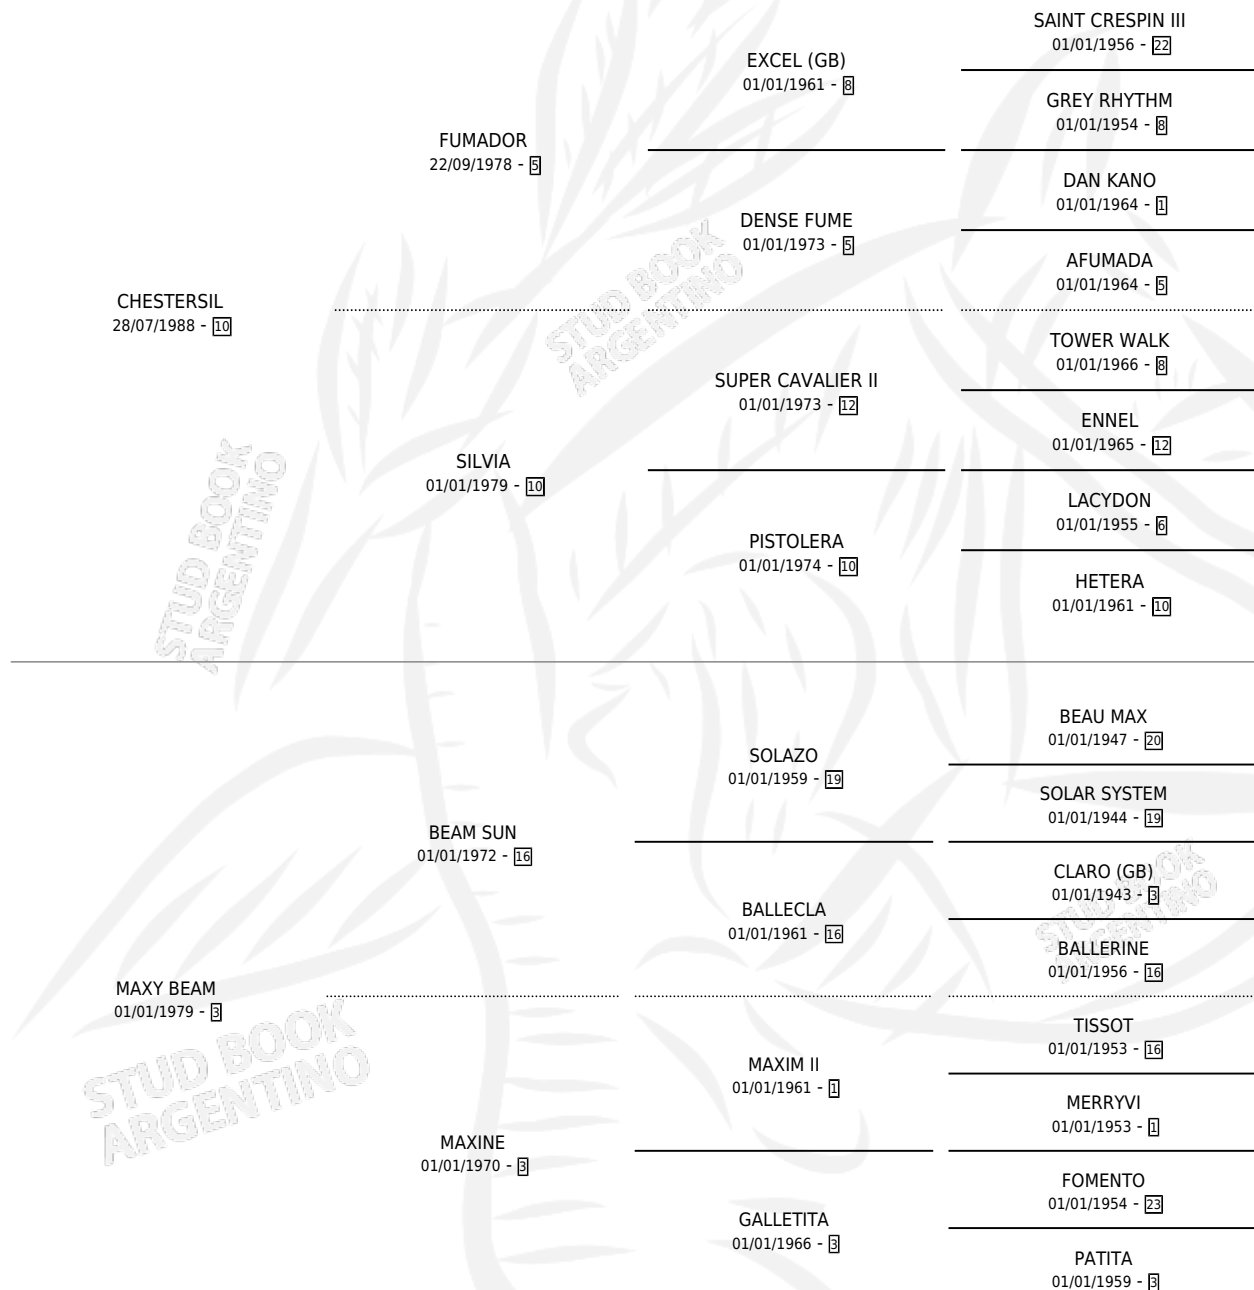

CHESTERBEAM

por CHESTERSIL y MAXY BEAM por BEAM SUN

Argentina · Hembra · Zaino Doradillo · SP · 16/09/1994
Familia 3-h · Volumen 35

ESTADO

TIPIFICACIÓN SANGUÍNEA	X
TIPIFICACIÓN POR ADN	X
PASAPORTE	X
IDENTIFICACIÓN POR MICROCHIP	X
REPRODUCTOR	X

Lugar de nacimiento: Sin Igual

Criador: Sin dato

PEDIGREE

CHESTERBEAM

Datos oficiales del Stud Book Argentino

Documento generado el 14/05/2026

studbook.org.ar