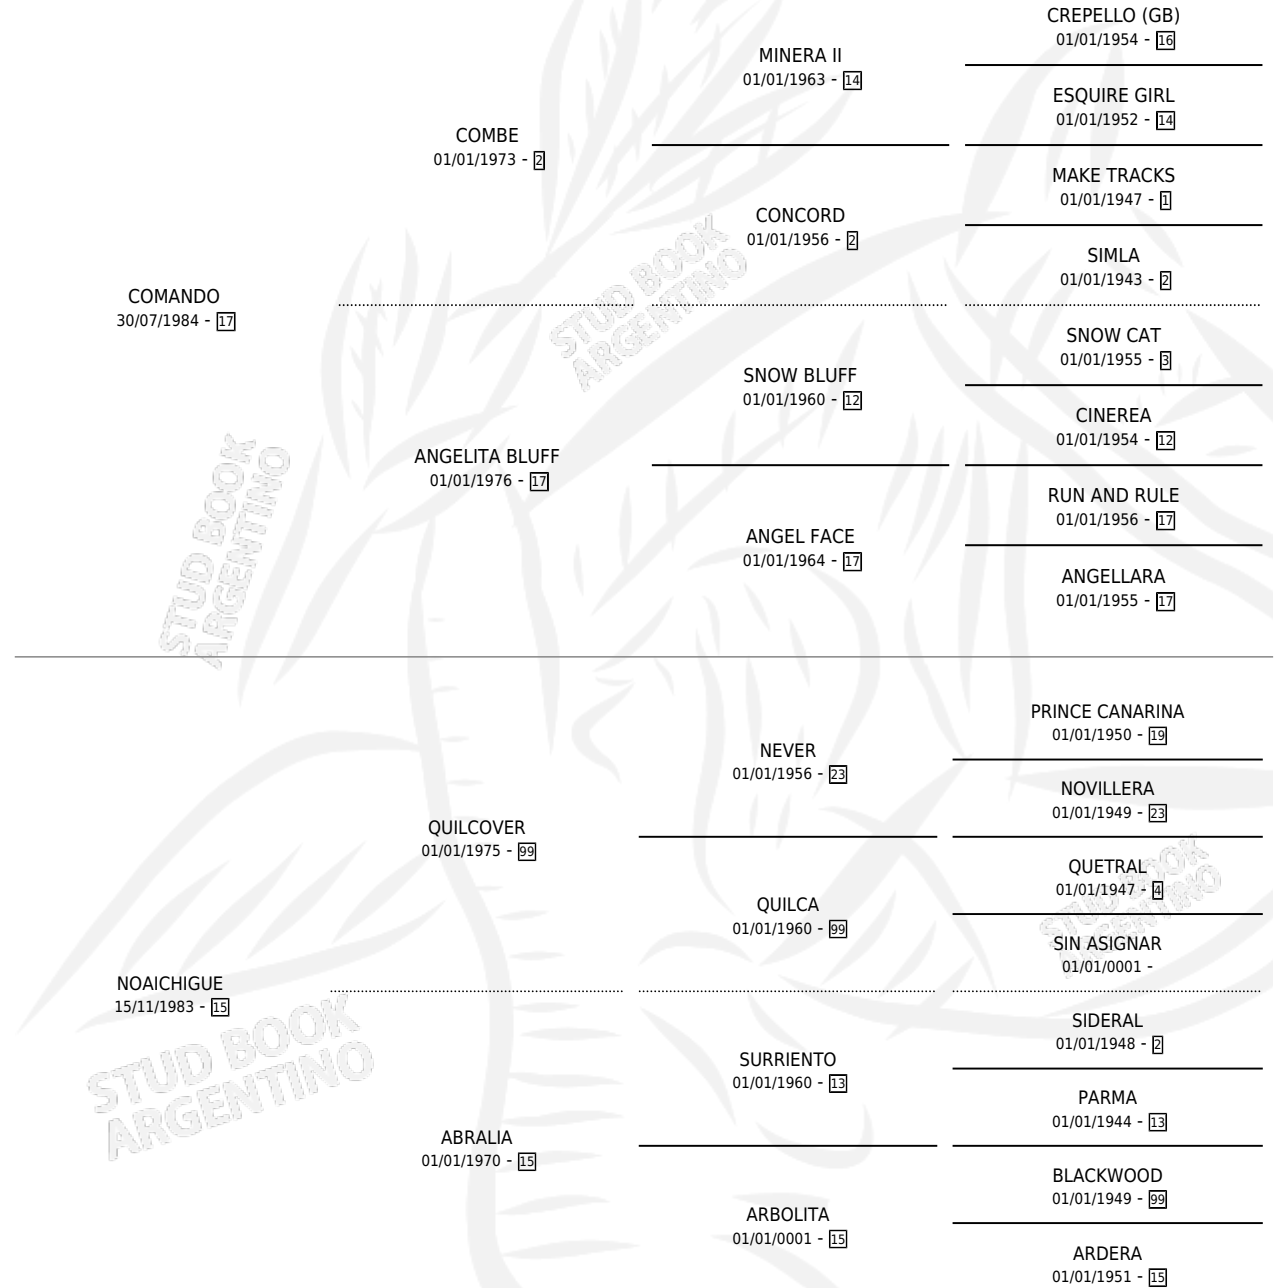

COMAN PRIMO

por COMANDO y NOAICHIGUE por QUILCOVER

Argentina · Macho · Zaino · SP · 27/09/1994
Familia 15 · Volumen 35

ESTADO

TIPIFICACIÓN SANGUÍNEA	X
TIPIFICACIÓN POR ADN	X
PASAPORTE	X
IDENTIFICACIÓN POR MICROCHIP	X
REPRODUCTOR	X

Lugar de nacimiento: La Tregua

Criador: Sin dato

PEDIGREE

COMAN PRIMO

Datos oficiales del Stud Book Argentino

Documento generado el 04/05/2026

studbook.org.ar